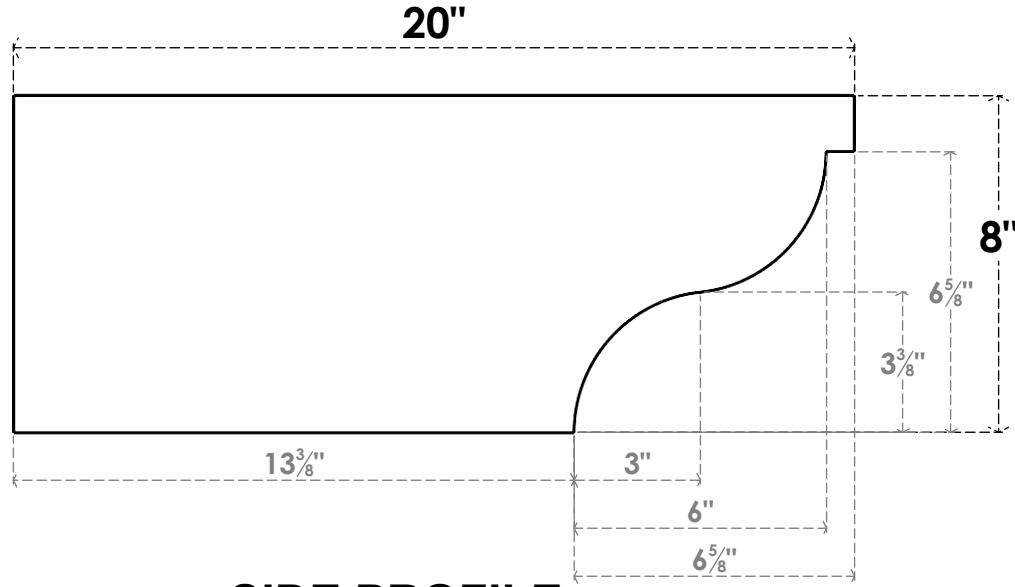

# ITEM NUMBER: RFTURO06X08000X20000X008GAR00RCPR

6"W X 8"H X 20"L TIMBERTHANE ROUGH CEDAR GARNER FAUX WOOD OPEN RAFTER TAIL, 8"L END, PRIMED TAN