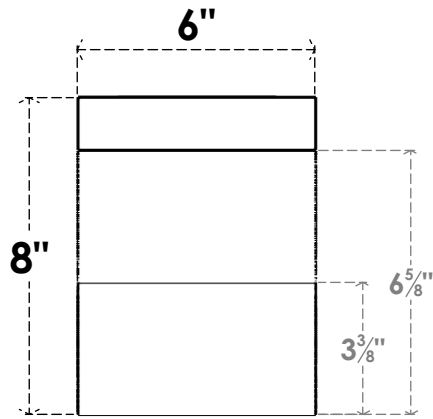

# ITEM NUMBER: RFTURO06X08000X20000X008GAR00RCPR

6"W X 8"H X 20"L TIMBERTHANE ROUGH CEDAR GARNER FAUX WOOD OPEN RAFTER TAIL, 8"L END, PRIMED TAN