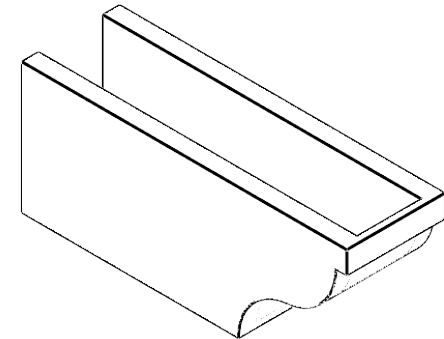

# ITEM NUMBER: RFTURO06X08000X20000X008GAR00RCPR

6"W X 8"H X 20"L TIMBERTHANE ROUGH CEDAR GARNER FAUX WOOD OPEN RAFTER TAIL, 8"L END, PRIMED TAN