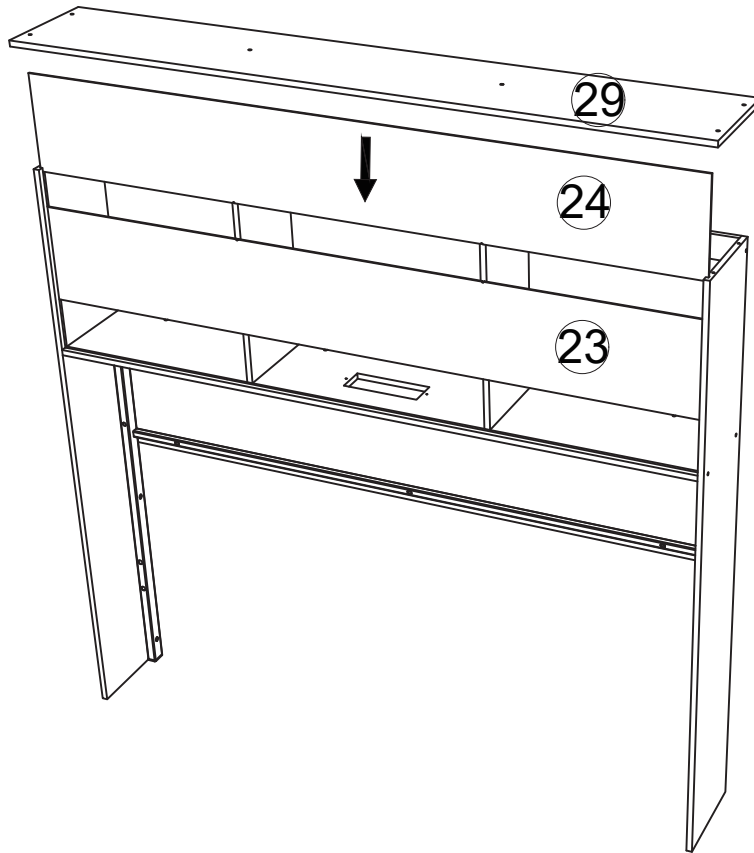

11

12

E		M5*40mm	6pcs
T		M4*15mm	2pcs
U		M4	2pcs