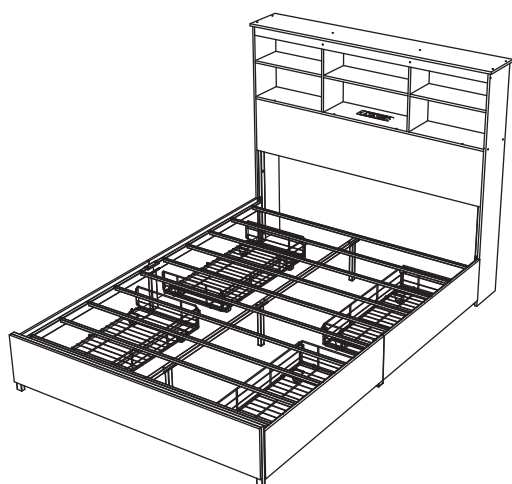

Descrizione dell'articolo: Telaio di letto