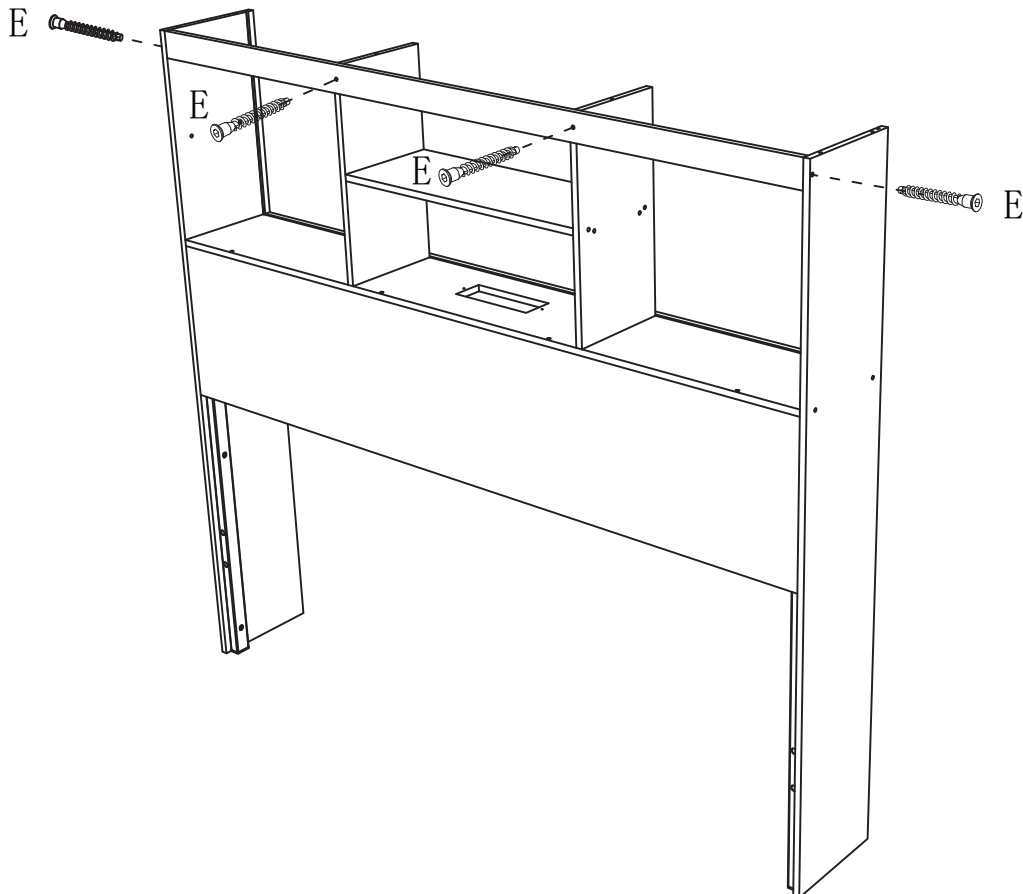

10

E M5*40mm 4pcs