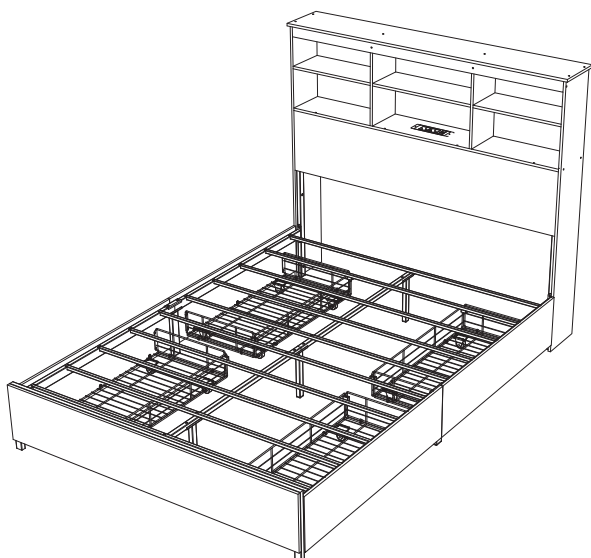

Item Description: Bettgestell