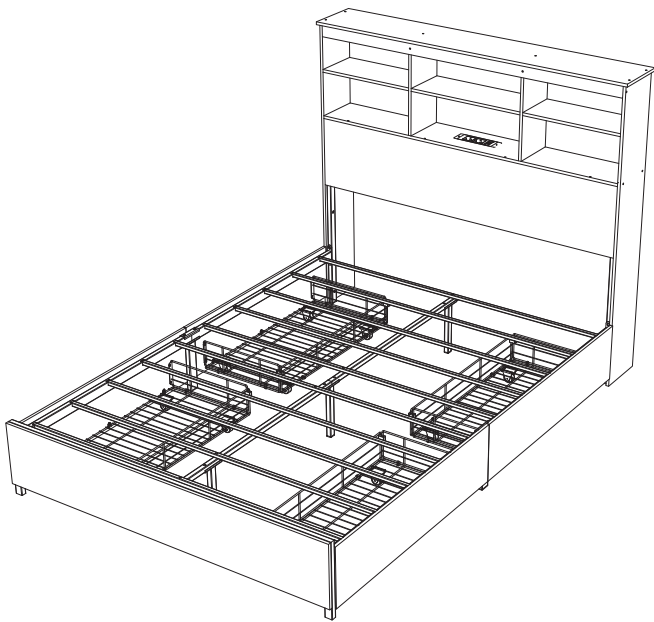

## Bed Frame

---

Dimension: 190\*21.5\*123cm

---