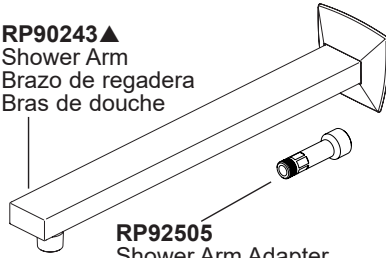

Models/Modelos/Modèles

T60088-▲ & T60288-▲

Series/Series/Seria

Vettis®

**87488-▲**  
Showerhead  
Cabeza de Regadera  
pomme de douche

**RP90243▲**  
Shower Arm  
Brazo de regadera  
Bras de douche

**RP92505**  
Shower Arm Adapter  
Adaptador de la regadera  
Adaptateur de bras de douche

**RP47201**  
Cartridge Assembly  
Cartucho  
Cartouche

**RP23336**  
O-Ring  
Anillo "O"  
Joint torique

**RP92499▲**  
Set Screw, Button &  
Allen Wrench  
Tornillo de Presión,  
Botón y Llave Allen  
Vis de calage, bouton  
et clé Allen

**RP91022▲**

Available Extension Kit  
Kit de Extensión disponible  
Kit d'extension disponibles

**RP101285**

Available Extension for Shower Arm  
Extensión disponible para brazo de ducha  
Extension disponible pour le bras de douche