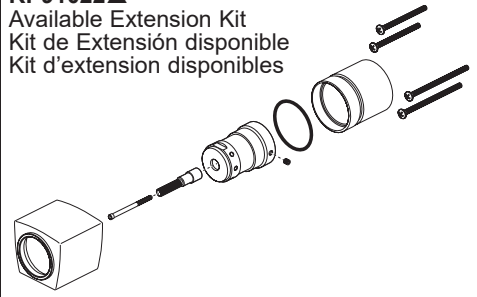

Models/Modelos/Modèles

T60088-▲ & T60288-▲

Series/Series/Seria

Vettis®

**87488-▲**  
Showerhead  
Cabeza de Regadera  
pomme de douche

**RP90243▲**  
Shower Arm  
Brazo de regadera  
Bras de douche

**RP92505**  
Shower Arm Adapter  
Adaptador de la regadera  
Adaptateur de bras de douche

**RP47201**  
Cartridge Assembly  
Cartucho  
Cartouche

**RP23336**  
O-Ring  
Anillo "O"  
Joint torique

**RP92499▲**  
Set Screw, Button &  
Allen Wrench  
Tornillo de Presión,  
Botón y Llave Allen  
Vis de calage, bouton  
et clé Allen

**RP91022▲**

Available Extension Kit  
Kit de Extensión disponible  
Kit d'extension disponibles

**RP101285**

Available Extension for Shower Arm  
Extensión disponible para brazo de ducha  
Extension disponible pour le bras de douche