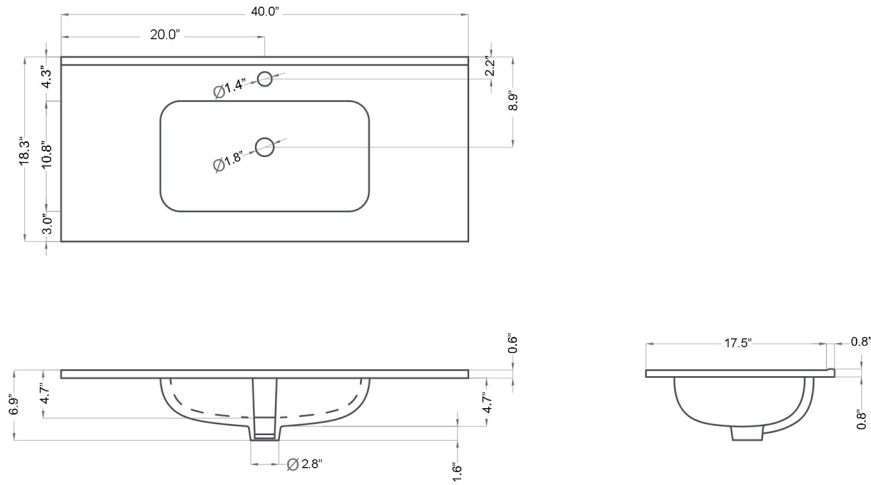

Collection Rose	Model Rose C100F	Dimensions Metric <i>1 inch = 2.54 cm</i> <i>1 inch = 25.4 mm</i>	 1051 Lea Drive - Collegeville, PA 19426 Tel. 215 513 9400 - Fax 610 831 0215 www.ws bathcollections.com - info@ws bathcollections.com
-----------------------------	------------------------------	--------------------------------------------------------------------------------	---------------------------------------------------------------------------------------------------------------------------------------------------------------------------------------------------------------------------------------------------------------------------------------------------------------------------------------

Rose C100F

Sink

Base Unit

Technical information

Total extraction
Extracción total
Extraction totale

Laminated texture
Textura laminada
Laminé texture

Soft close
Cierre amortiguado
Fermeture ralentie

* WS Bath Collections reserve the right to make revisions without notice to product specifications, dimensions, or information.

<p>Collection Rose</p>	<p>Model Rose C100F</p>	<p>Dimensions Metric 1 inch = 2.54 cm 1 inch = 25.4 mm</p>	 <p>1051 Lea Drive - Collegeville, PA 19426 Tel. 215 513 9400 - Fax 610 831 0215 www.ws bathcollections.com - info@ws bathcollectins.com</p>
-------------------------------------	--------------------------------------	--------------------------------------------------------------------	-------------------------------------------------------------------------------------------------------------------------------------------------------------------------------------------------------------------------------------------------------------------------------------------------------------------------------------------