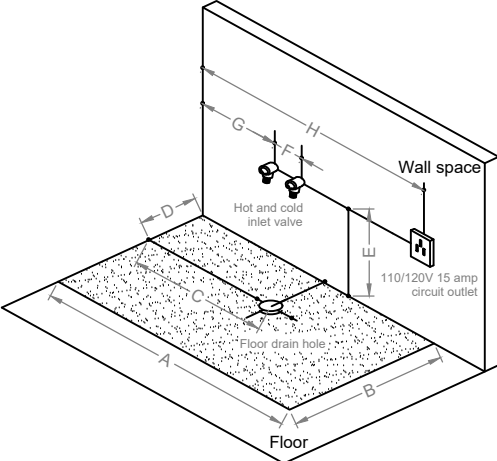

EMPV-71JT667B

- A: 71.4"(1 815mm)
- B: 47.6"(1 210mm)
- C: 43.3"(1 100mm)
- D: 15.7"(400mm)
- E: 13.8"(350mm)
- F: 5.9"(150mm)
- G: 11.8"(300mm)
- H: 47.2"(1 200mm)