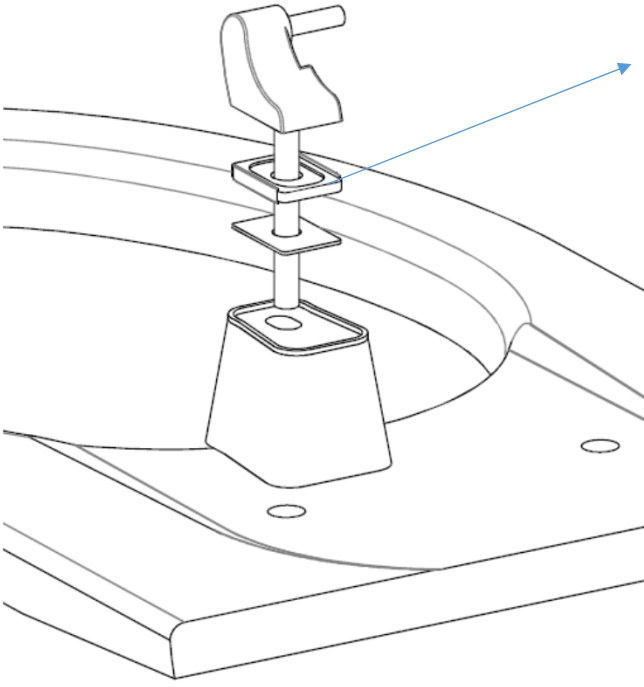

IMPORTANT !

Optional Spacer for Toilet Bowls with Recess Style to prevent seat not sitting properly.

Entretoise en option pour cuvettes de toilettes avec "Recess Style" pour prévenir siège pas assis correctement.

Espaciador opcional para inodoros con Estilo Recess para prevenir que el asiento no se sienta correctamente.

IMPORTANT !

Optional Spacer for Toilet Bowls with Recess Style to prevent seat not sitting properly.

Entretoise en option pour cuvettes de toilettes avec "Recess Style" pour prévenir siège pas assis correctement.

Espaciador opcional para inodoros con Estilo Recess para prevenir que el asiento no se sienta correctamente.