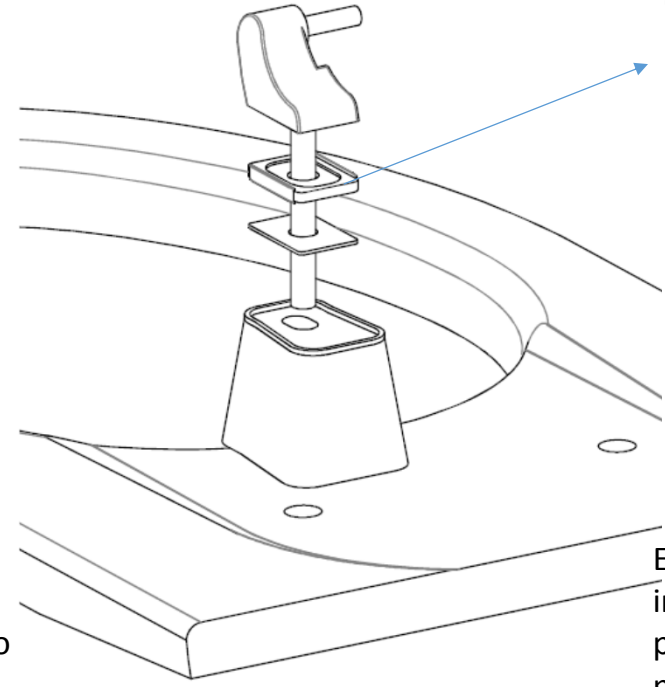

IMPORTANT !

Optional Spacer for Toilet Bowls with Recess Style to prevent seat not sitting properly.

Entretoise en option pour cuvettes de toilettes avec "Recess Style" pour prévenir siège pas assis correctement.

Espaciador opcional para inodoros con Estilo Recess para prevenir que el asiento no se sienta correctamente.

IMPORTANT !

Optional Spacer for Toilet Bowls with Recess Style to prevent seat not sitting properly.

Entretoise en option pour cuvettes de toilettes avec "Recess Style" pour prévenir siège pas assis correctement.

Espaciador opcional para inodoros con Estilo Recess para prevenir que el asiento no se sienta correctamente.