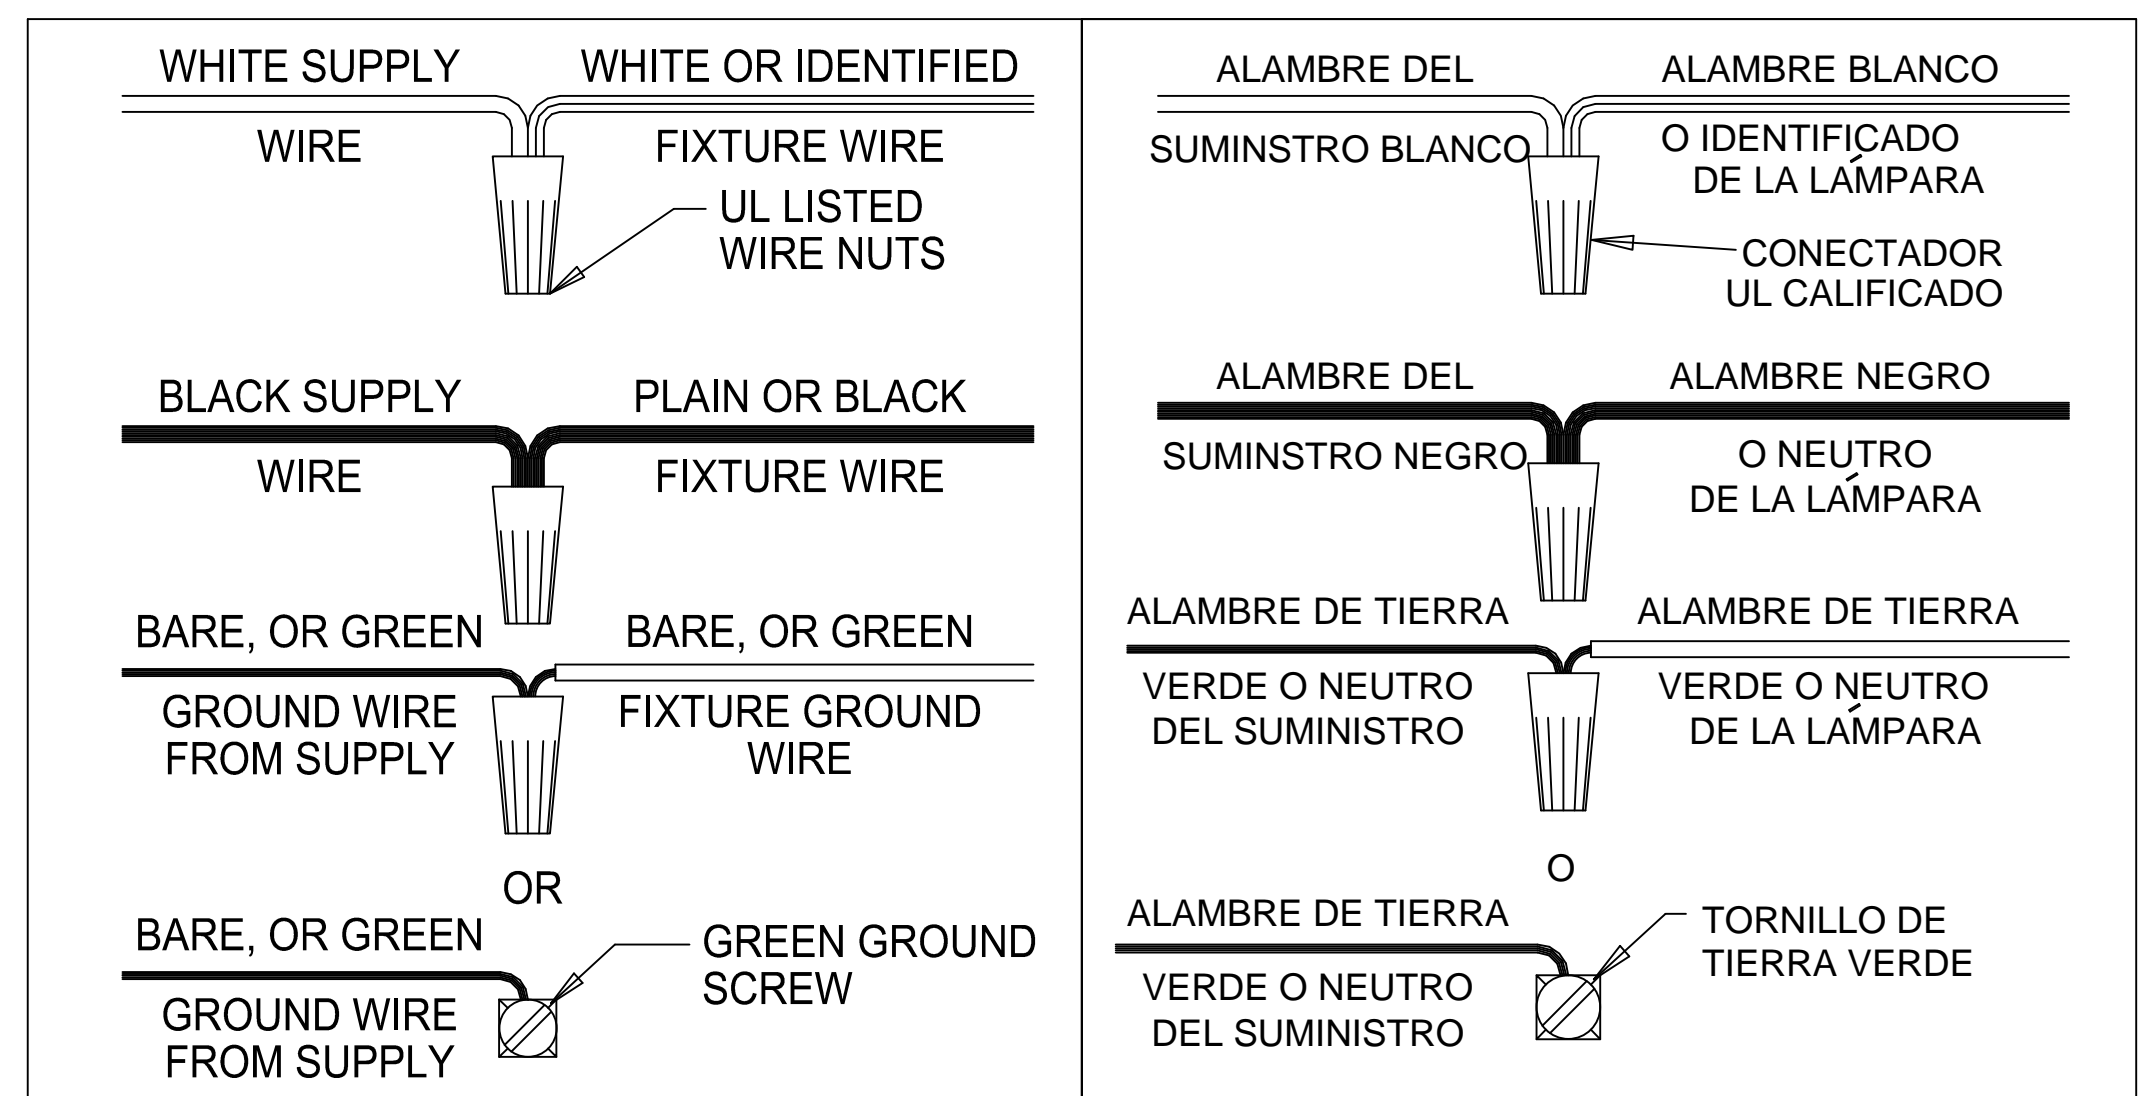

Caution: Electrician installation highly recommended. All glass is fragile, use care when handling glass component(s) and or lamp(s). Read instructions carefully and turn electricity off at the main circuit breaker panel before beginning installation.

Advertencia: Si usa alguien dispositivo especial de control con este aparato de luz, siga las instrucciones cuidadosamente para asegurar la completa conformidad con los requisitos N.E.C. Si existe alguna duda, contacte un electricista calificado.

Precaución: Instalación de electricista altamente recomendada. El vidrio es frágil: Tenga cuidado al manipular el (los) elemento(s) de vidrio y/o la(s) bombilla(s). Lea atentamente las instrucciones y encienda la electricidad en el panel del interruptor principal antes de comenzar la instalación.

*****
Important Notice: This is a generic instruction sheet used for various fixtures. Fixture shape and style may vary. Glass, Shade, Diffuser shape and style may vary.

Aviso Importante: Esta es una hoja de instrucciones genérica utilizada para varios accesorios. La forma y el estilo del accesorio pueden variar. El vidrio, la sombra, la forma del difusor y el estilo pueden variar.

Assembly Steps

1. E. I. J — K
2. C. D — A
3. F. G — B
4. E. C — H

Part included		
QTY	Part Description	Code
0	Junction box	A
3	Wires Nuts	B
1	Mounting bracket	C
2	Studs	D
1	Canopy	E
0	Leading wires	F
2	Wires	G
2	Mounting screws	H
3	12" Tube	I
1	6" Tube	J
1	Frame	K