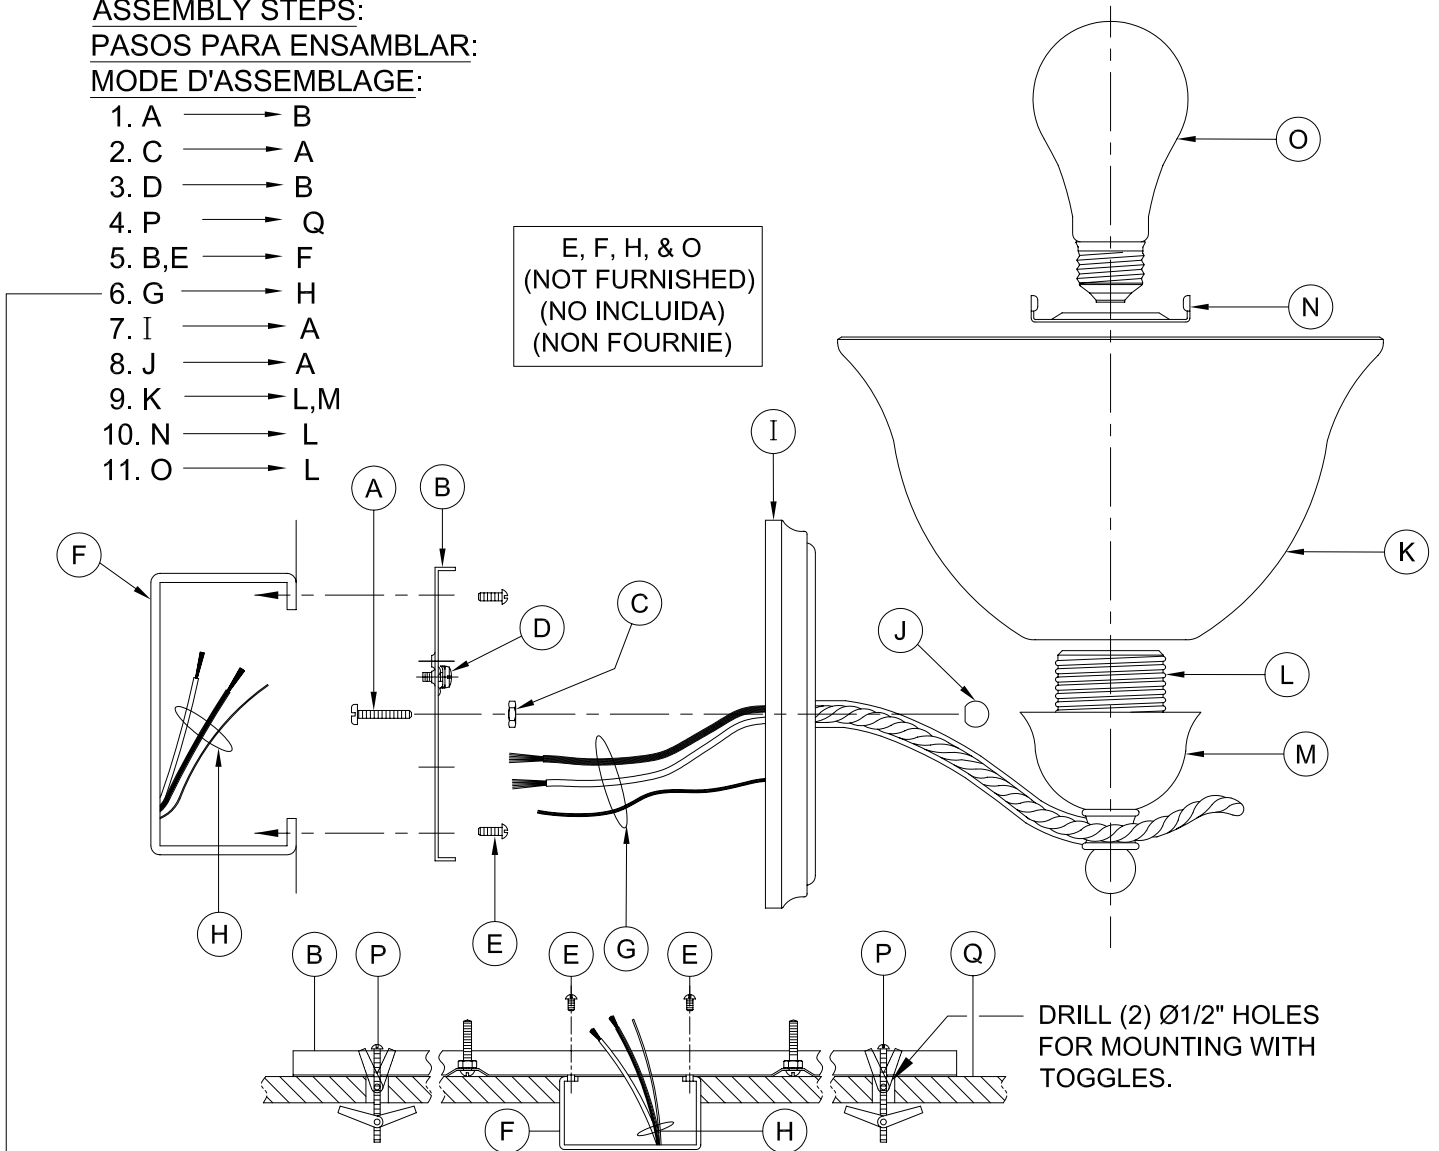

Assembly & Installation Instructions

CAUTION: Read instructions carefully and turn electricity off at main circuit breaker panel before beginning installation.

WARNING - If any Special Control Devices are used with this Fixture, Follow the Instructions Carefully to assure full compliance with N.E.C. requirements. If there are any questions, contact a Qualified Electrical Contractor.

Instrucciones de ensamblaje e instalación.

Precaución: Lea cuidadosamente las instrucciones y desconecte la electricidad del cortacircuitos principal antes de iniciar la instalación.

ADVERTENCIA - Si usa algún dispositivo especial de control con este aparato de luz, siga las instrucciones cuidadosamente para asegurar la completa conformidad con los requisitos N.E.C. Si existe alguna duda, contacte un electricista calificado.