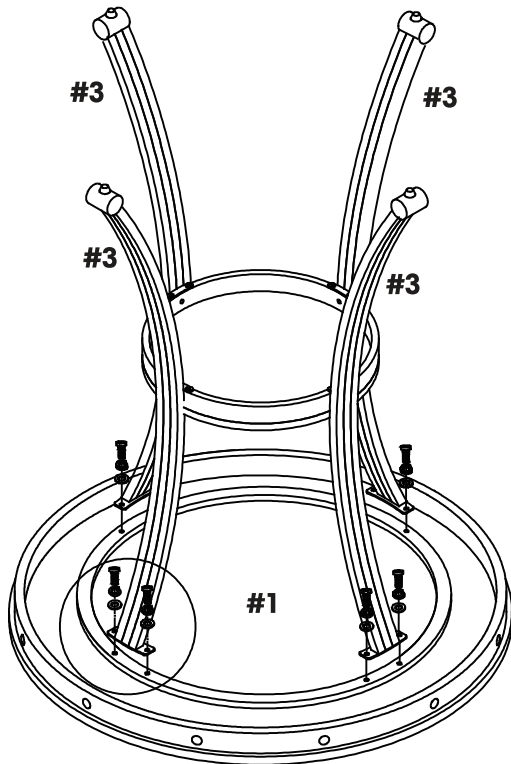

PUB TABLE
TABLE DE STYLE PUB
MESA ESTILO BAR

(#1) TOP PANEL

(#2) SHELF

(#3) LEGS(4)

A x 4
(Φ 1/4"x3/4")

B x 16
(Φ 1/4"x5/8")

C x 20
(Φ 1/4")

D x 20
(Φ 1/4")

Supplied
Fourni
Incluido

1.

A		04
B		08
C		12
D		12

2.

B		08
C		08
D		08