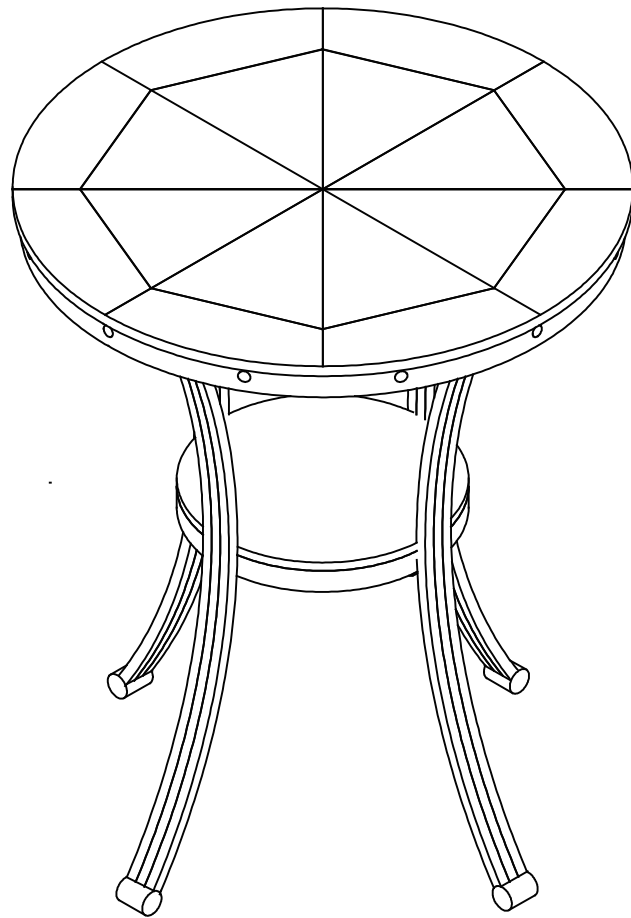

PUB TABLE
TABLE DE STYLE PUB
MESA ESTILO BAR

(#1) TOP PANEL

(#2) SHELF

(#3) LEGS(4)

A x 4
(Φ 1/4"x3/4")

B x 16
(Φ 1/4"x5/8")

C x 20
(Φ 1/4")

D x 20
(Φ 1/4")

Supplied
Fourni
Incluido

1.

A		04
B		08
C		12
D		12

2.

B		08
C		08
D		08