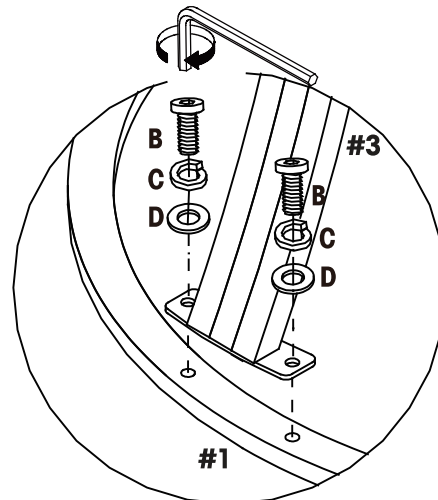

PUB TABLE
TABLE DE STYLE PUB
MESA ESTILO BAR

(#1) TOP PANEL

(#2) SHELF

(#3) LEGS(4)

A x 4
(Φ 1/4"x3/4")

B x 16
(Φ 1/4"x5/8")

C x 20
(Φ 1/4")

D x 20
(Φ 1/4")

Supplied
Fourni
Incluido

1.

A		04
B		08
C		12
D		12

2.

B		08
C		08
D		08