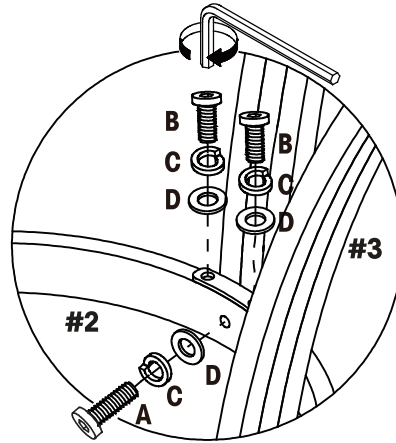

PUB TABLE
TABLE DE STYLE PUB
MESA ESTILO BAR

(#1) TOP PANEL

(#2) SHELF

(#3) LEGS(4)

A x 4
(Φ 1/4"x3/4")

B x 16
(Φ 1/4"x5/8")

C x 20
(Φ 1/4")

D x 20
(Φ 1/4")

Supplied
Fourni
Incluido

1.

A		04
B		08
C		12
D		12

2.

B		08
C		08
D		08