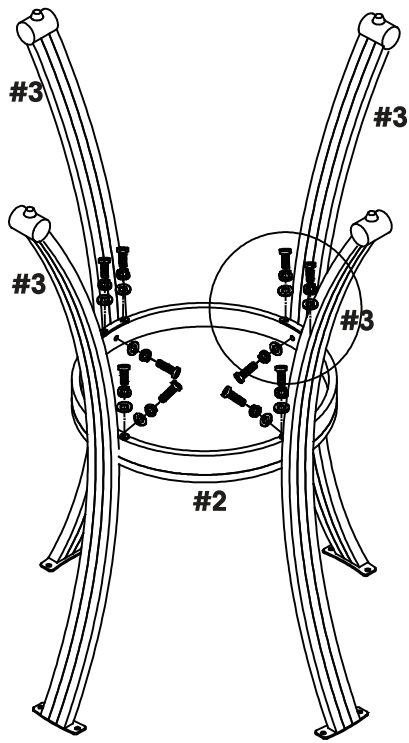

PUB TABLE
TABLE DE STYLE PUB
MESA ESTILO BAR

(#1) TOP PANEL

(#2) SHELF

(#3) LEGS(4)

A x 4
(Φ 1/4"x3/4")

B x 16
(Φ 1/4"x5/8")

C x 20
(Φ 1/4")

D x 20
(Φ 1/4")

Supplied
Fourni
Incluido

1.

A		04
B		08
C		12
D		12

2.

B		08
C		08
D		08