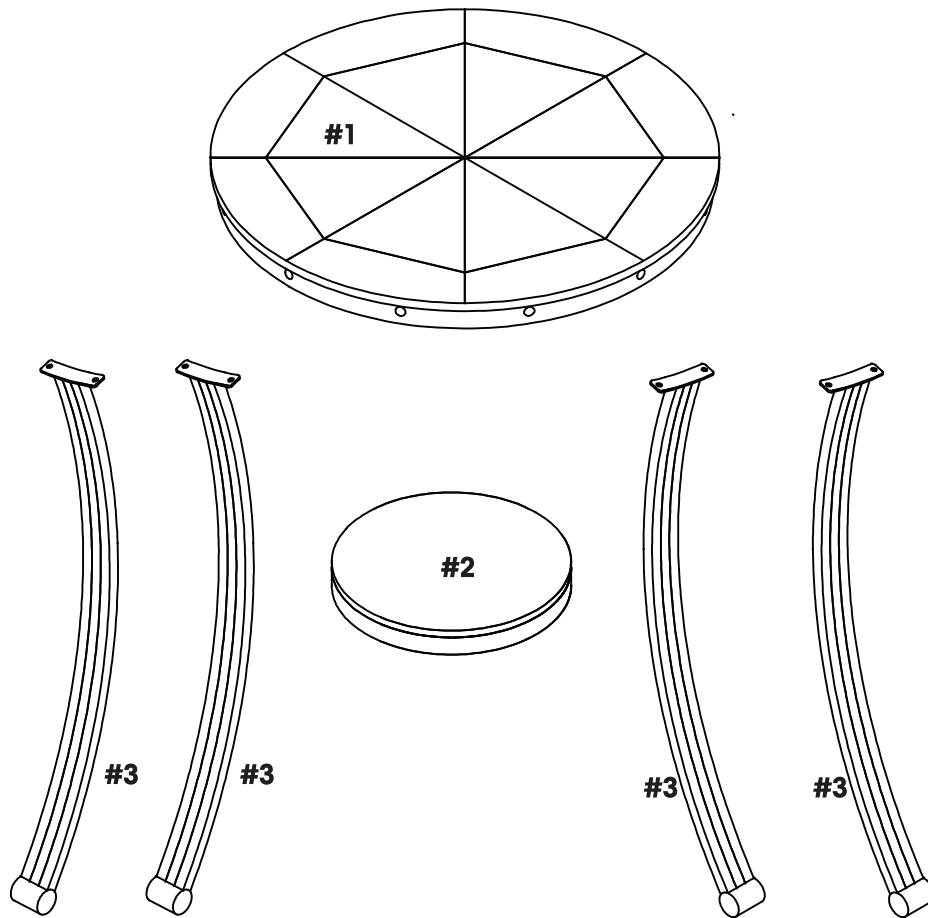

PUB TABLE
TABLE DE STYLE PUB
MESA ESTILO BAR

(#1) TOP PANEL

(#2) SHELF

(#3) LEGS(4)

A x 4
(Φ 1/4"x3/4")

B x 16
(Φ 1/4"x5/8")

C x 20
(Φ 1/4")

D x 20
(Φ 1/4")

Supplied
Fourni
Incluido

1.

A		04
B		08
C		12
D		12

2.

B		08
C		08
D		08