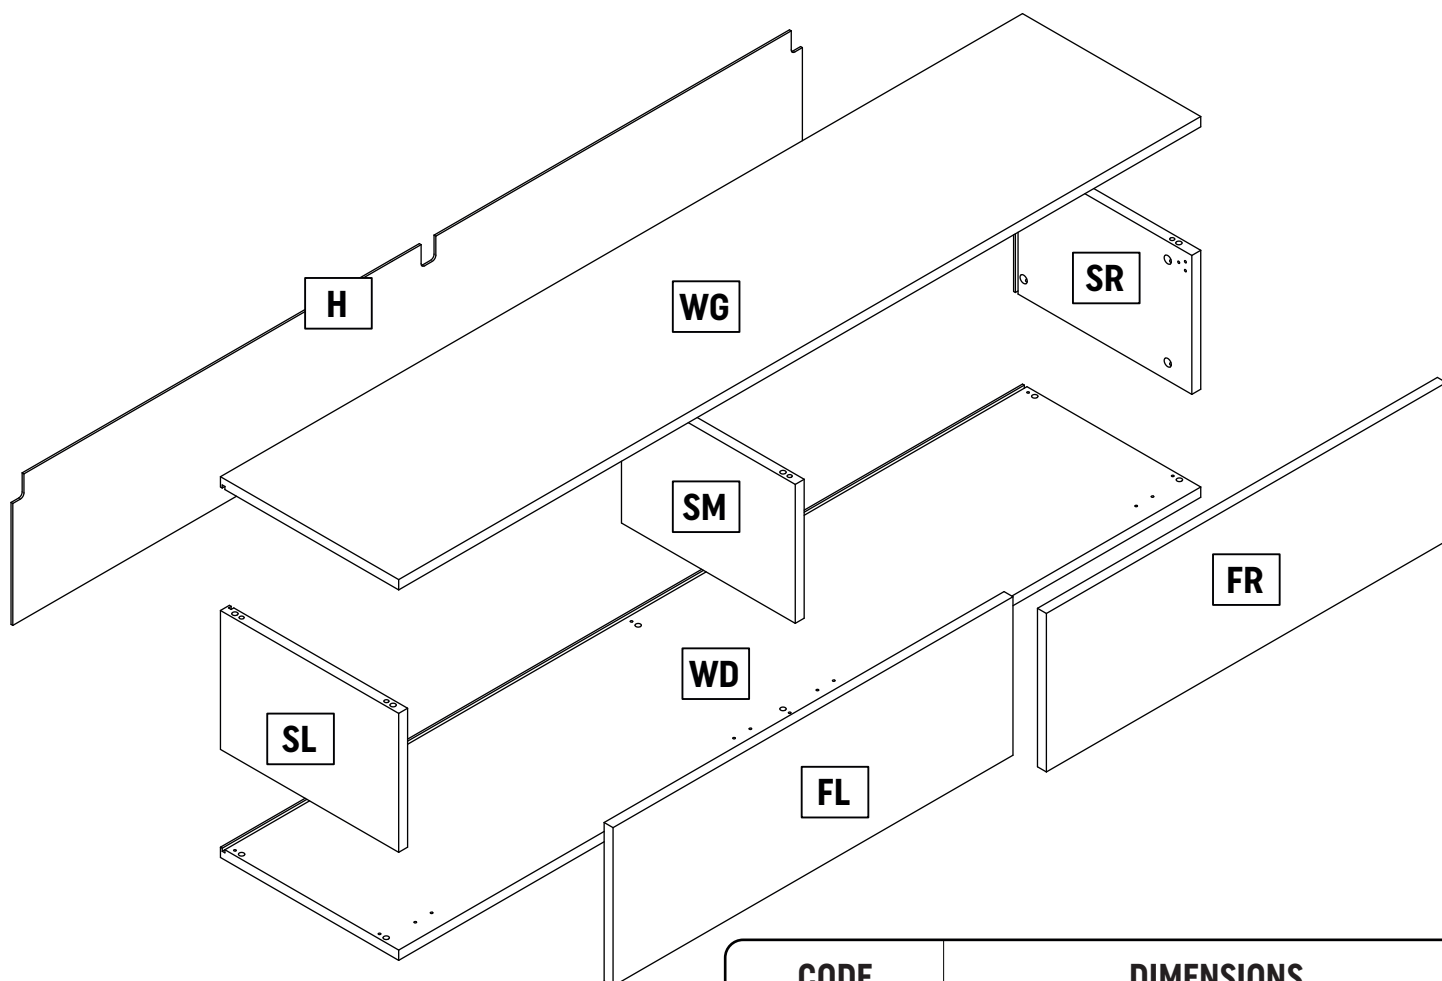

De Sicherheitshinweise

- Überschreiten Sie nicht die angegebenen Maximalbelastungen. Andernfalls kann das Möbelstück beschädigt oder zerstört werden.
- Achten Sie darauf, dass Kinder keine Kleinteile, wie z.B. Muttern, Abdeckkappen oder Ähnliches in den Mund nehmen. Sie können sie verschlucken und daran ersticken.
- Gehen Sie bei der Montage des Artikels sorgfältig vor und halten Sie sich an die Montageanleitung.

CODE	DIMENSIONS
WG, WD	1200 x 331
SL, SR	331 x 261
SM	311 x 261
FL, FR	596 x 291
H	1181 x 268

K

x 12

M

x 6

T

x 6

ZR