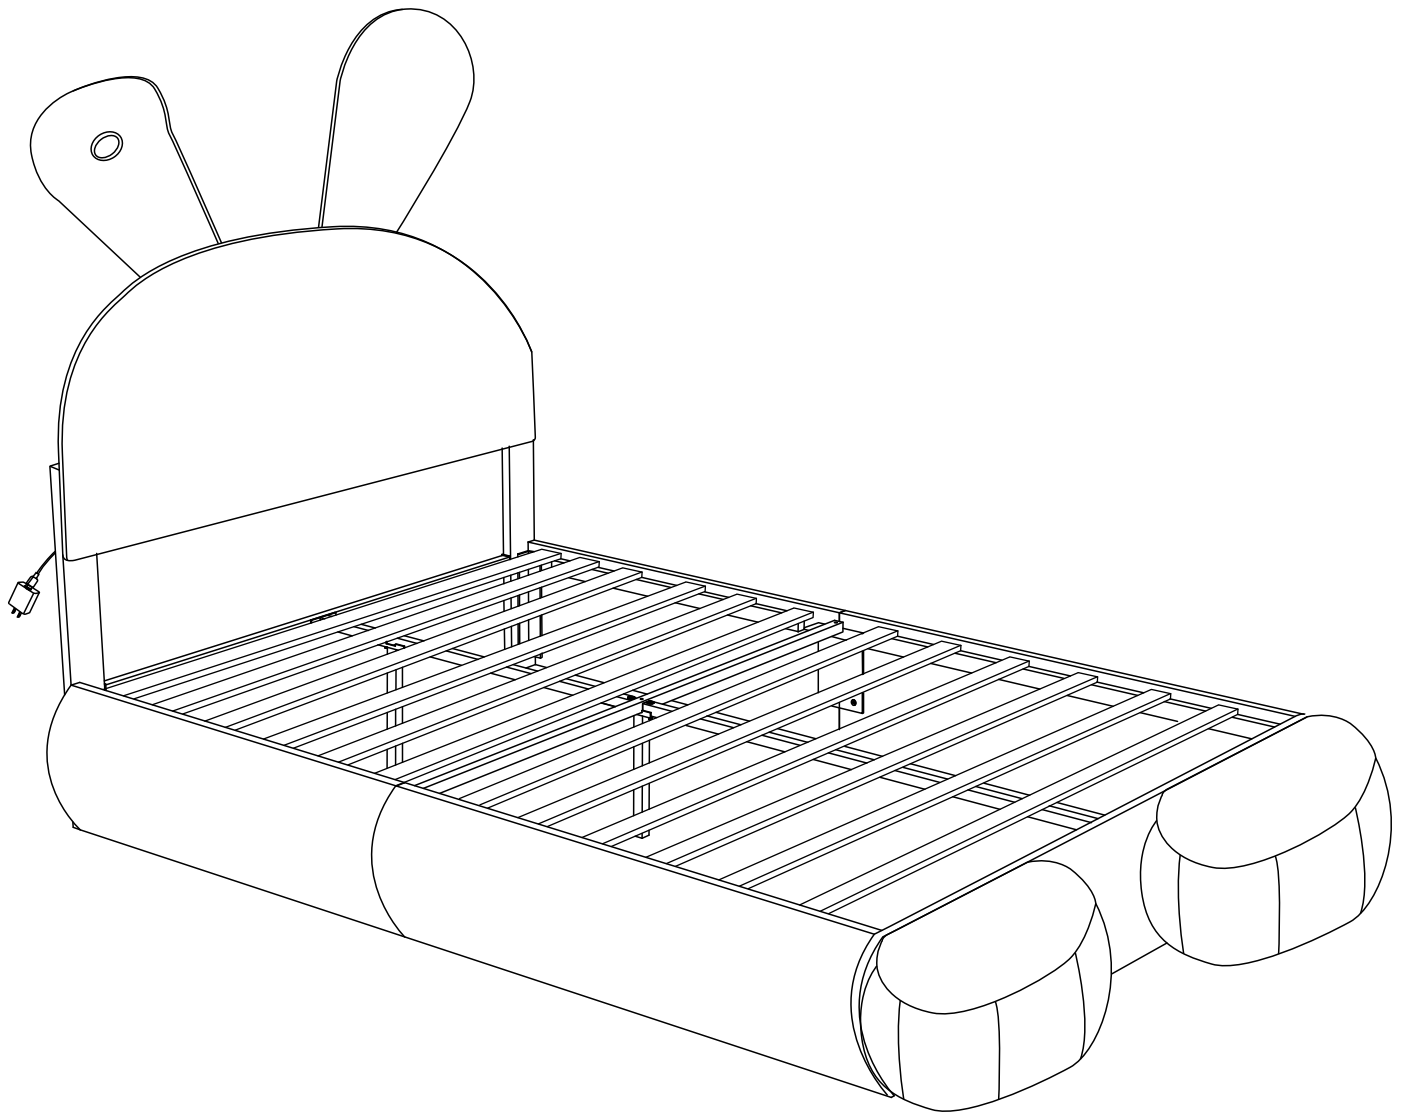

ASSEMBLY INSTRUCTIONS INSTRUCTIONS DE MONTAGE

TWIN/FULL BED
DOUBLE/PLEIN LIT

ASSEMBLY INSTRUCTIONS

INSTRUCTIONS DE MONTAGE

ASSEMBLY INSTRUCTIONS

INSTRUCTIONS DE MONTAGE

PARTS LIST

LISTE DE PIÈCES

1 x1 	2 x1 	3 x1 	4 x1 
5 x1 	6 x1 	7 x1 	8 x1 
9 x1 	10 x1 	11 x1 	12 x2 
13 x2 	14 x2 	15 x12 	16 x1 
17 x4 	18 x2 	19 x2 	20 x2 
21 x2 	22 x1 		

ASSEMBLY INSTRUCTIONS INSTRUCTIONS DE MONTAGE

PARTS LIST LISTE DE PIÈCES

A: x14

M8*40mm

B: x34

M8*20mm

D: x1

Allen Key M8
Clé Allen M8

ASSEMBLY INSTRUCTIONS INSTRUCTIONS DE MONTAGE

STEP 1 ÉTAPE 1