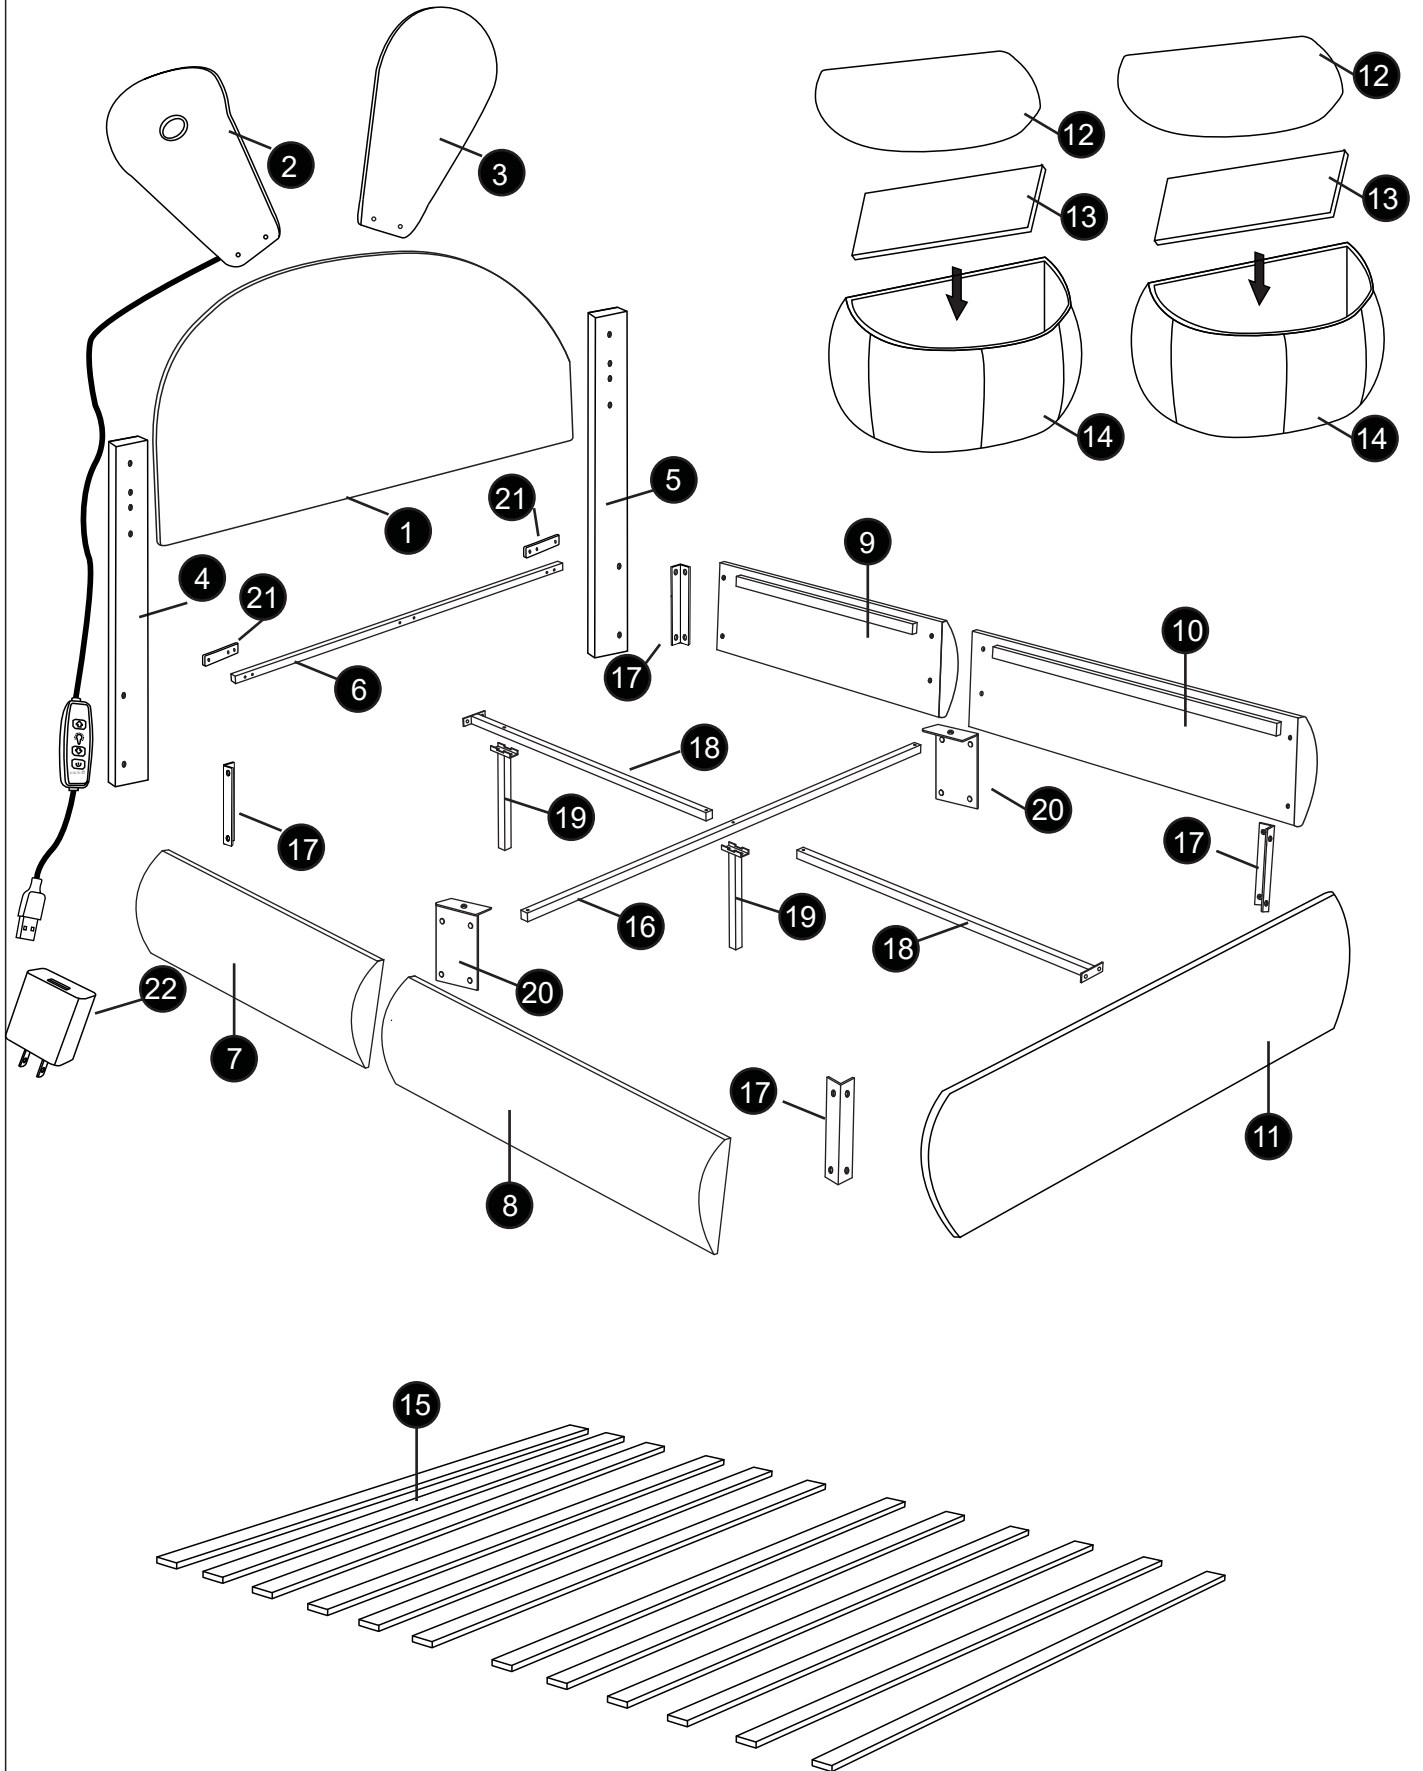

ASSEMBLY INSTRUCTIONS INSTRUCTIONS DE MONTAGE

TWIN/FULL BED
DOUBLE/PLEIN LIT

ASSEMBLY INSTRUCTIONS

INSTRUCTIONS DE MONTAGE

ASSEMBLY INSTRUCTIONS

INSTRUCTIONS DE MONTAGE

PARTS LIST

LISTE DE PIÈCES

1 x1 	2 x1 	3 x1 	4 x1 
5 x1 	6 x1 	7 x1 	8 x1 
9 x1 	10 x1 	11 x1 	12 x2 
13 x2 	14 x2 	15 x12 	16 x1 
17 x4 	18 x2 	19 x2 	20 x2 
21 x2 	22 x1 		

ASSEMBLY INSTRUCTIONS INSTRUCTIONS DE MONTAGE

PARTS LIST LISTE DE PIÈCES

A: x14

M8*40mm

B: x34

M8*20mm

D: x1

Allen Key M8
Clé Allen M8

ASSEMBLY INSTRUCTIONS INSTRUCTIONS DE MONTAGE

STEP 1 ÉTAPE 1

A	 M8*40mm	8
---	---	---

STEP 2 ÉTAPE 2

15		2
B	 M8*20mm	6

ASSEMBLY INSTRUCTIONS INSTRUCTIONS DE MONTAGE

STEP 3 ÉTAPE 3

20		1
B	M8*20mm	4

STEP 4 ÉTAPE 4

Left