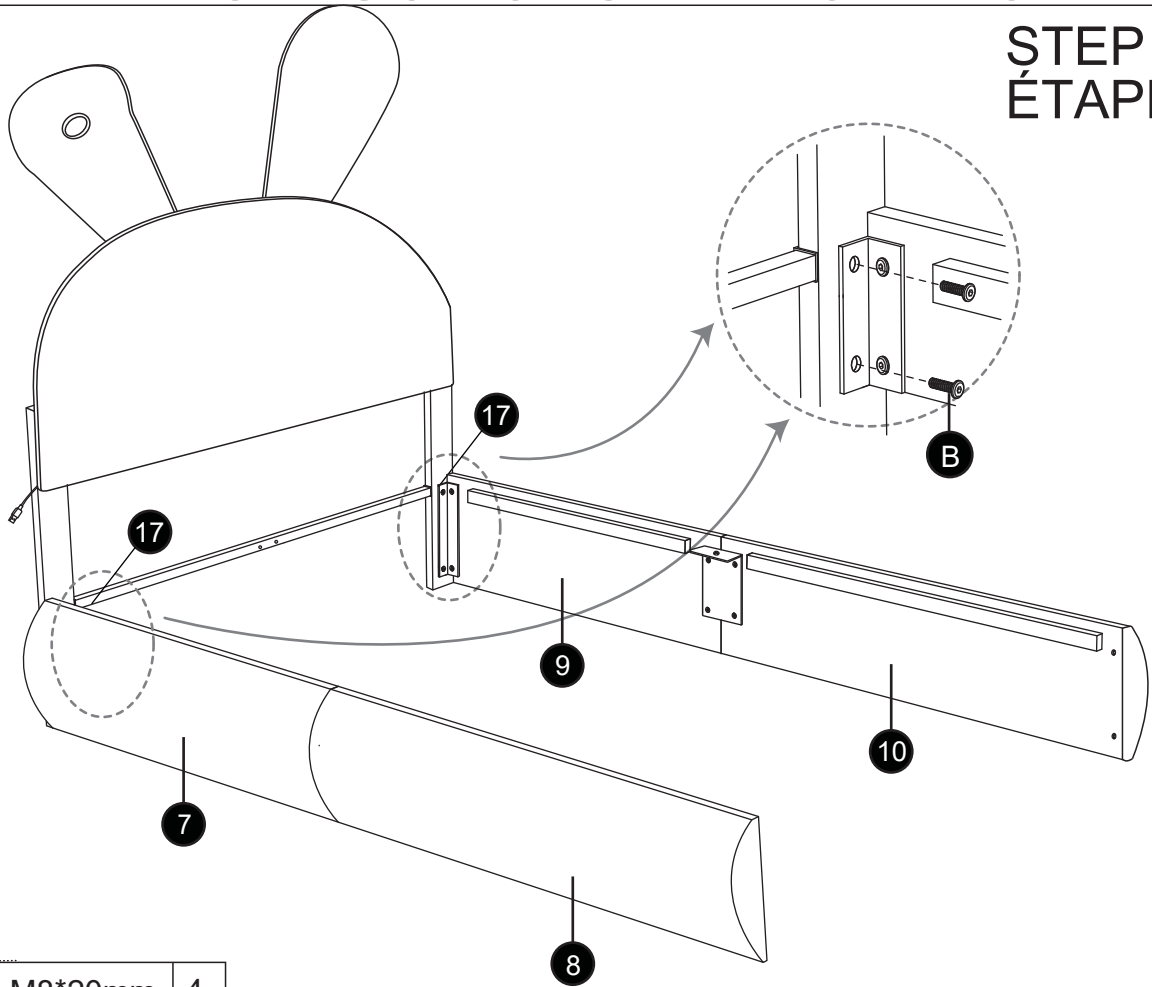

A: x14

M8*40mm

B: x34

M8*20mm

D: x1

Allen Key M8
Clé Allen M8

ASSEMBLY INSTRUCTIONS INSTRUCTIONS DE MONTAGE

STEP 1 ÉTAPE 1

A	 M8*40mm	8
---	---	---

STEP 2 ÉTAPE 2

15		2
B	 M8*20mm	6

ASSEMBLY INSTRUCTIONS INSTRUCTIONS DE MONTAGE

STEP 3 ÉTAPE 3

20		1
B	M8*20mm	4

STEP 4 ÉTAPE 4

Left

17		2
B	M8*20mm	4

ASSEMBLY INSTRUCTIONS INSTRUCTIONS DE MONTAGE

STEP 5 ÉTAPE 5

20		1
B	 M8*20mm	4

STEP 6 ÉTAPE 6

17		2
B	 M8*20mm	4

ASSEMBLY INSTRUCTIONS INSTRUCTIONS DE MONTAGE

STEP 7 ÉTAPE 7

B		M8*20mm	4
---	---	---------	---

STEP 8 ÉTAPE 8

22			1
B		M8*20mm	4

ASSEMBLY INSTRUCTIONS INSTRUCTIONS DE MONTAGE

STEP 9 ÉTAPE 9

19		2
A	 M8*40mm	3

STEP 10 ÉTAPE 10

B	 M8*20mm	4
---	---	---