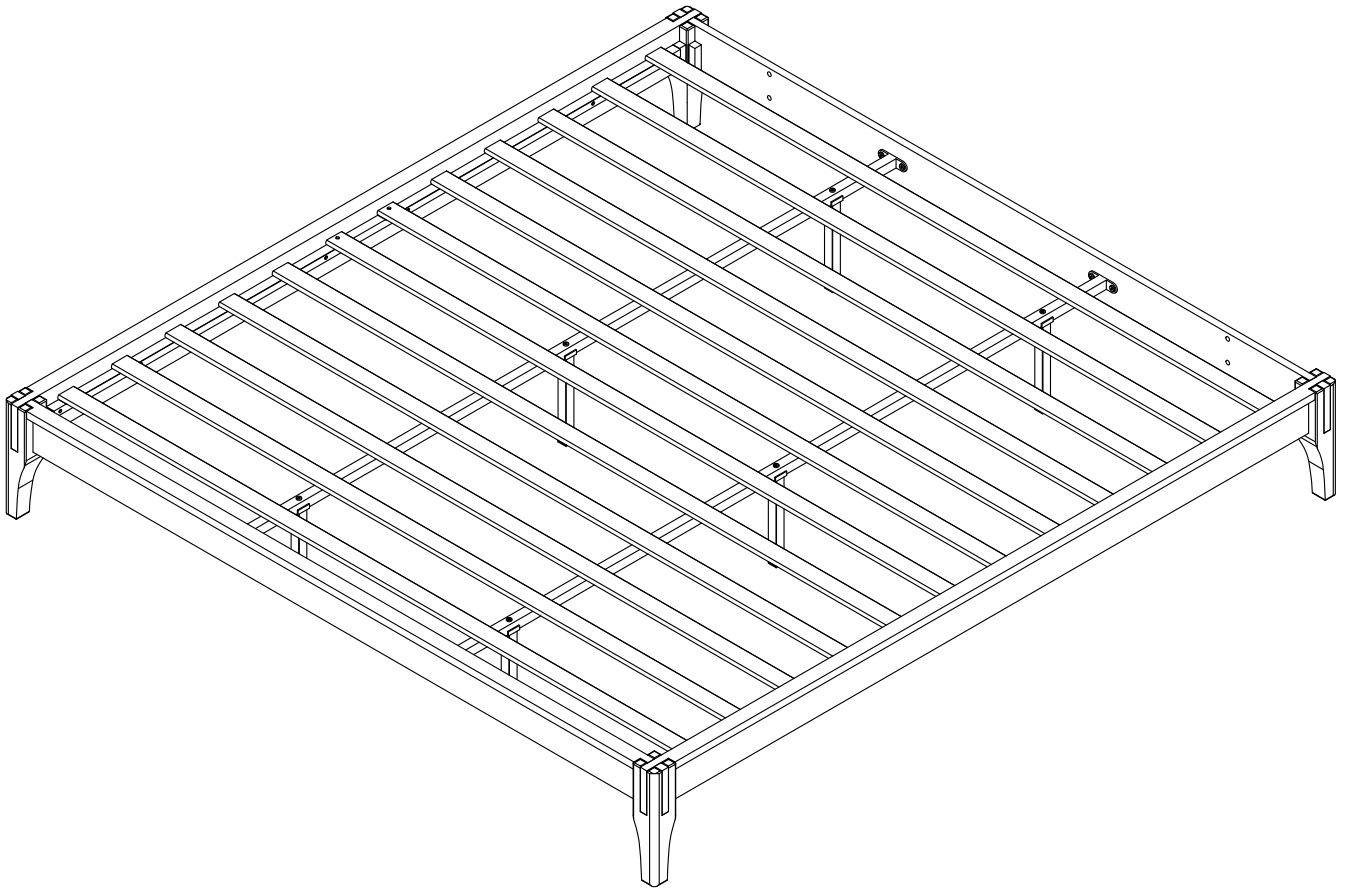

Platform Bed Frame

SKU CODE: 701LQQBD0709

ASSEMBLY INSTRUCTION INSTRUCTIONS DEMONTAGE

Part List & Hardware List (N701LQQBD1029)

<p>B</p>  <p>Front panel-1pc</p>	<p>C</p>  <p>Side rail-2pcs</p>	<p>D</p>  <p>Back panel-1pc</p>	<p>E</p>  <p>Slats-2pcs</p>
<p>F</p>  <p>Center bar-2pcs</p>	<p>G</p>  <p>Metal leg-6pcs</p>	<p>H</p>  <p>Wood leg-4pcs</p>	