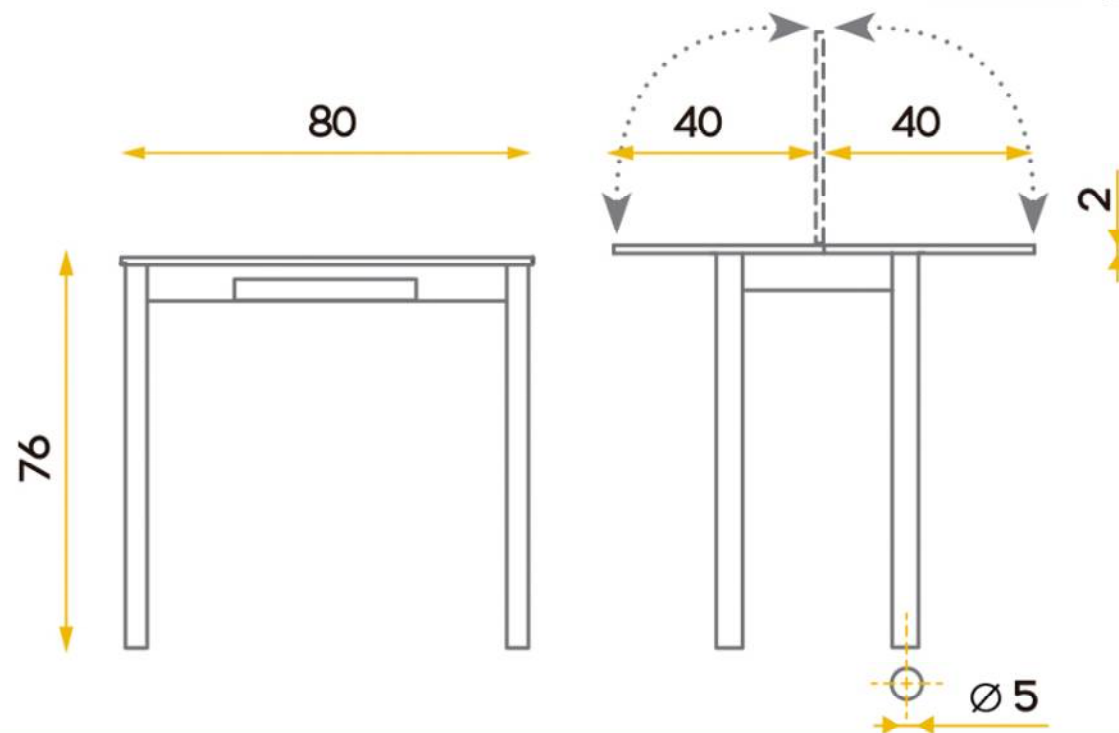

PI-526

 PONDECOR

80 x (40/80) x 76H cm

83 x 47,5 x 15H cm

21
Kg