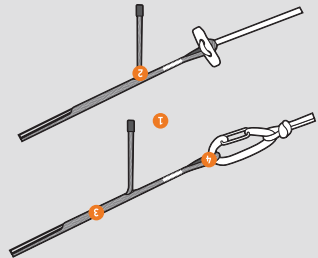

Caractéristiques:

Le système de suspension ultraléger Helios XL, avec corde Silverlite™, réduit le poids tout en fournissant une résistance maximale et garantit une suspension parfaite grâce à son système de réglage Microtune™.