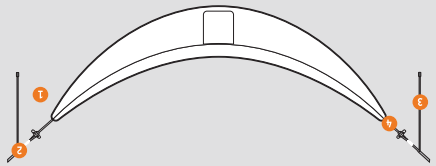

Caratteristiche principali:

MATERIAL: Silverlite™ Cable
Correa multifilamento 1000D
DIMENSIONES: 4,08m x 2,54cm
PESO: 179g
CAPACIDAD: 136kg