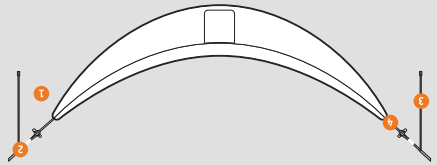

Hauptmerkmale:

1. **MATERIAL :** Silverlite™ Kabel
   1000D Polyfilamenten-Gurtband
2. **MASSA :** 4.08m x 2.54cm
3. **GEWICHT :** 179g
4. **KAPAZITÄT :** 136kg