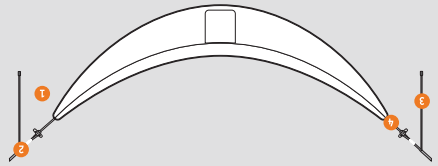

Kluczowe cechy:

1. **MATÉRIEL :** Corde Silverlite™
   Sangle en polyfilament 1000D
2. **DIMENSIONS :** 4.08m x 2.54cm
3. **POIDS :** 179g
4. **CAPACITÉ :** 136kg