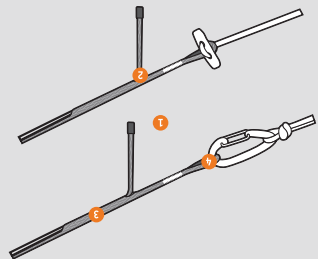

Spezifikationen:

Das ultraleichte Helios XL Aufhängesystem, hergestellt mit Silverlite™ Leine, spart Gewicht und sorgt trotzdem für maximale Reißfestigkeit sowie perfekte Aufhängung dank Microtune™ Einstellsystem.