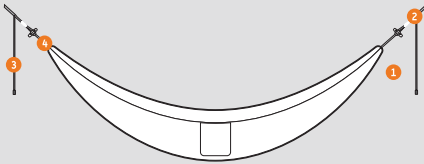

Caratteristiche principali:

1. 1 Ajuste definitivo sin el peso
2. 2 Sistema de ajuste de empalmes enterrados
3. 3 Súper fuerte Silverlite™ cable
4. 4 No se necesitan nudos

back

5

Przed każdym użyciem Klient zobowiązany jest przeczytać i zrozumieć wszystkie informacje dotyczące bezpieczeństwa i konserwacji. Odpowiedzialność za dostarczony produkt będzie w dobrym stanie i będzie wolny od wad produkcyjnych przez okres dwóch lat od pierwotnej daty zakupu.

1. 1 Ultimate Adjustment bez wagi
2. 2 Ukryty system regulacji taśmami
3. 3 Supermocna linka Silverlite™
4. 4 Nie trzeba konfigurować węzłów