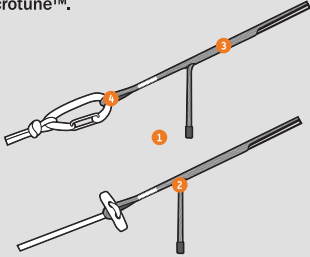

front

Il sistema di sospensione ultraleggero Helios XL, realizzato con la linea Silverlite™, consente un risparmio di peso, ma allo stesso tempo fornisce la massima resistenza e garantisce una modalità appropriata di sospensione grazie al sistema di regolazione Microtune™.

Specificazioni:

1. **MATERIALE :** Cordone Silverlite™
   Tessuto per cinghia multifilamento 1000D
2. **DIMENSIONI :** 4.08m x 2.54cm
3. **DIMENSIONI :** 179g
4. **CAPACITÀ :** 136kg