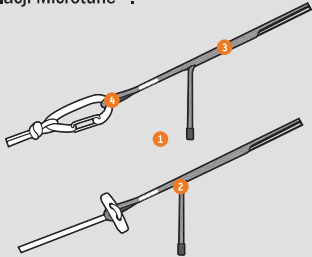

front

Ultralekki system podwieszenia Helios XL wykonany z linki Silverlite™ pozwala na zmniejszenie masy ekwipunku, jednocześnie zapewniając maksimum wytrzymałości i doskonałe zawieszenie dzięki systemowi regulacji Microtune™.

Dane techniczne:

1. **MATERIAŁ :** Sznur Silverlite™
   Taśma z wielu włókien, 1000D
2. **WYMIARY :** 4.08m x 2.54cm
3. **WAGA :** 179g
4. **POJEMNOŚĆ :** 136kg