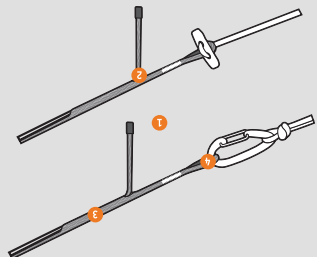

Presupuesto:

El ultraligero sistema de suspensión Helios XL, fabricado con cuerda Silverlite™, reduce el peso, proporciona la máxima resistencia y garantiza una suspensión perfecta gracias a su sistema de ajuste Microtune™.