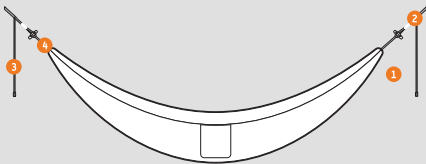

Principales caractéristiques:

1. 1 Ajustement ultime sans le poids
2. 2 Système de réglage par enchevêtrement des tresses
3. 3 Super fort Silverlite™ corde
4. 4 Aucun nœud nécessaire

back

1. 1 Flexibles, leichtes Aufhängesystem
2. 2 Microtune™ Verstellsystem
3. 3 Extrem robuste Silverlite™ Kabel
4. 4 Aufbau ohne Knoten