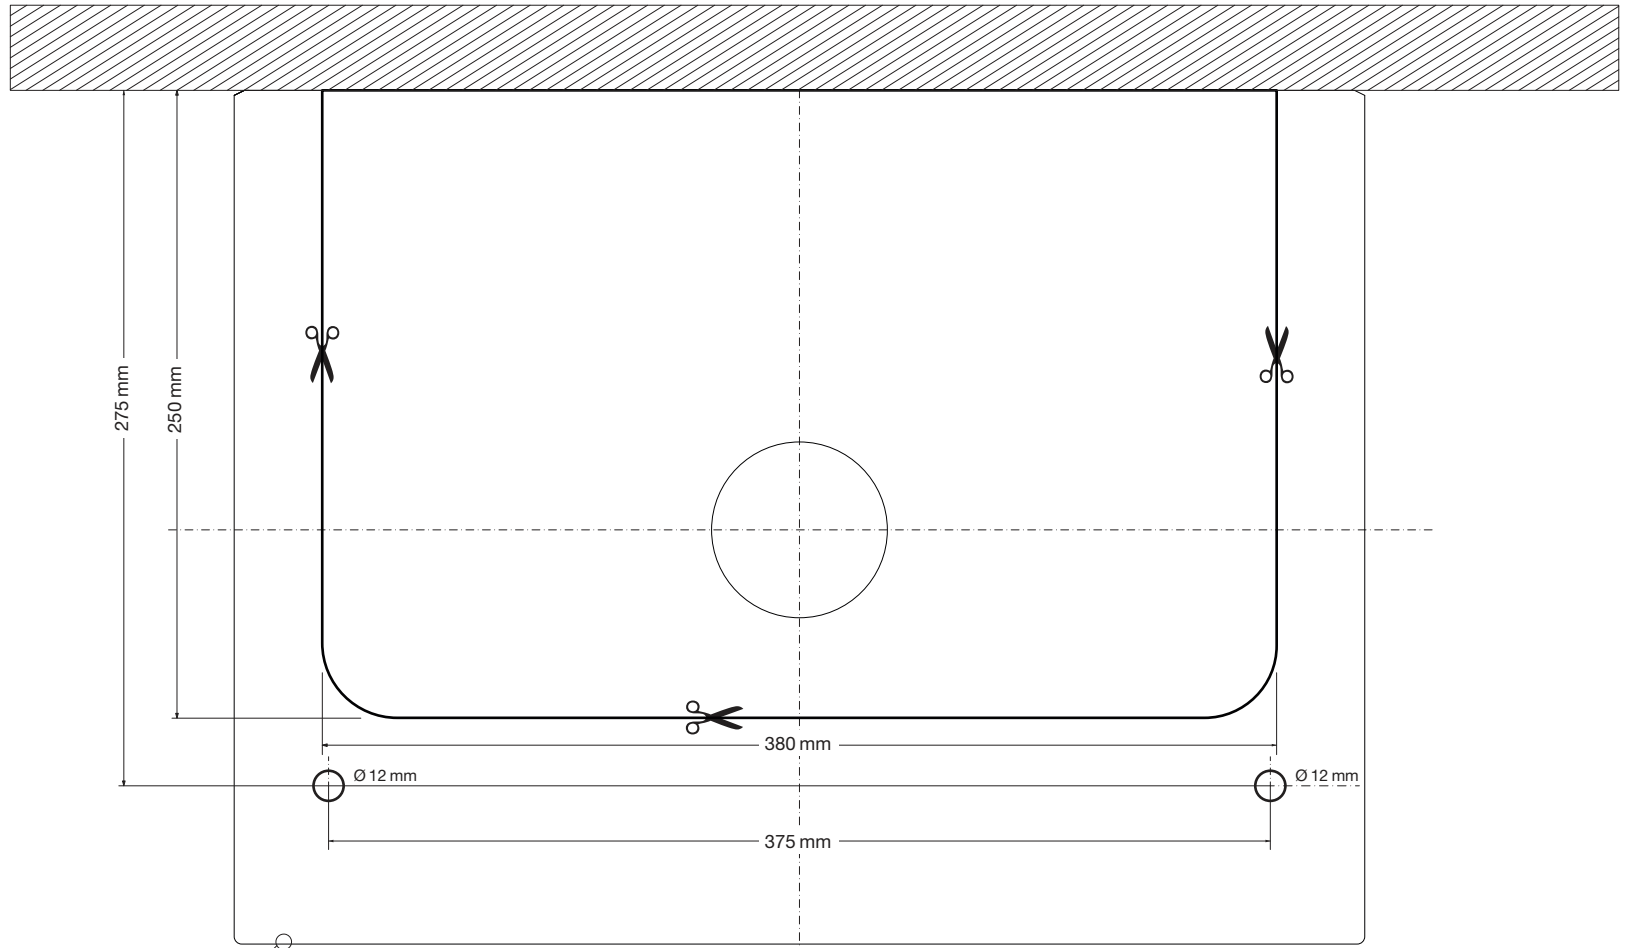

LAUFEN

H816330

Kszalt keramiki
A kerámia külső kontúrja
Формы керамики
Керамична форма
Udvendig kontur af keramik
Utvändig skal keramik
Ytre omriss
Keramikan ulkoreuna

LAUFEN

11.11.2021 / H816330 / LCH