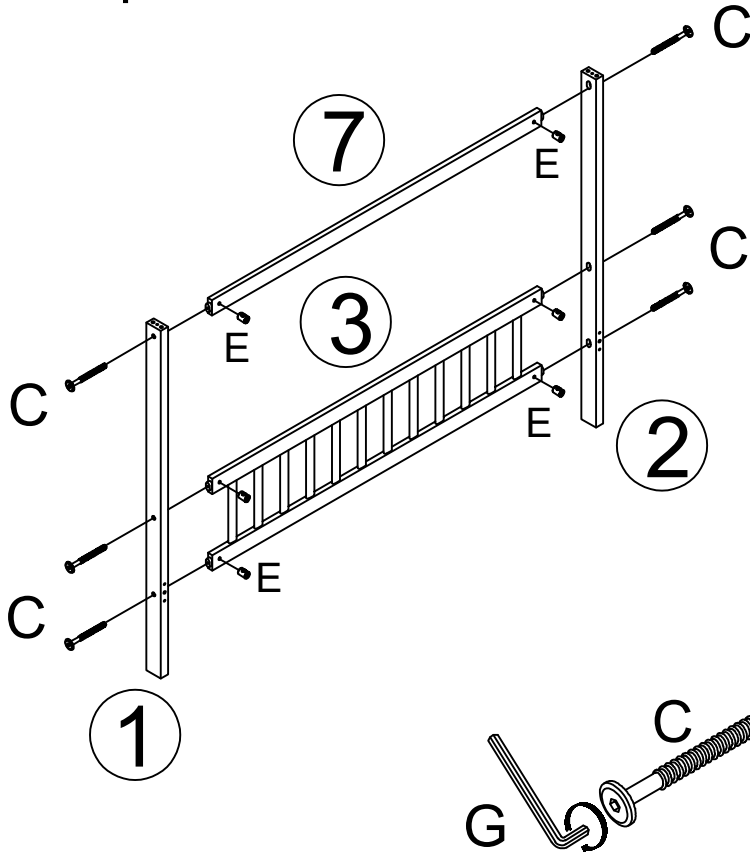

Step/ Étape 1