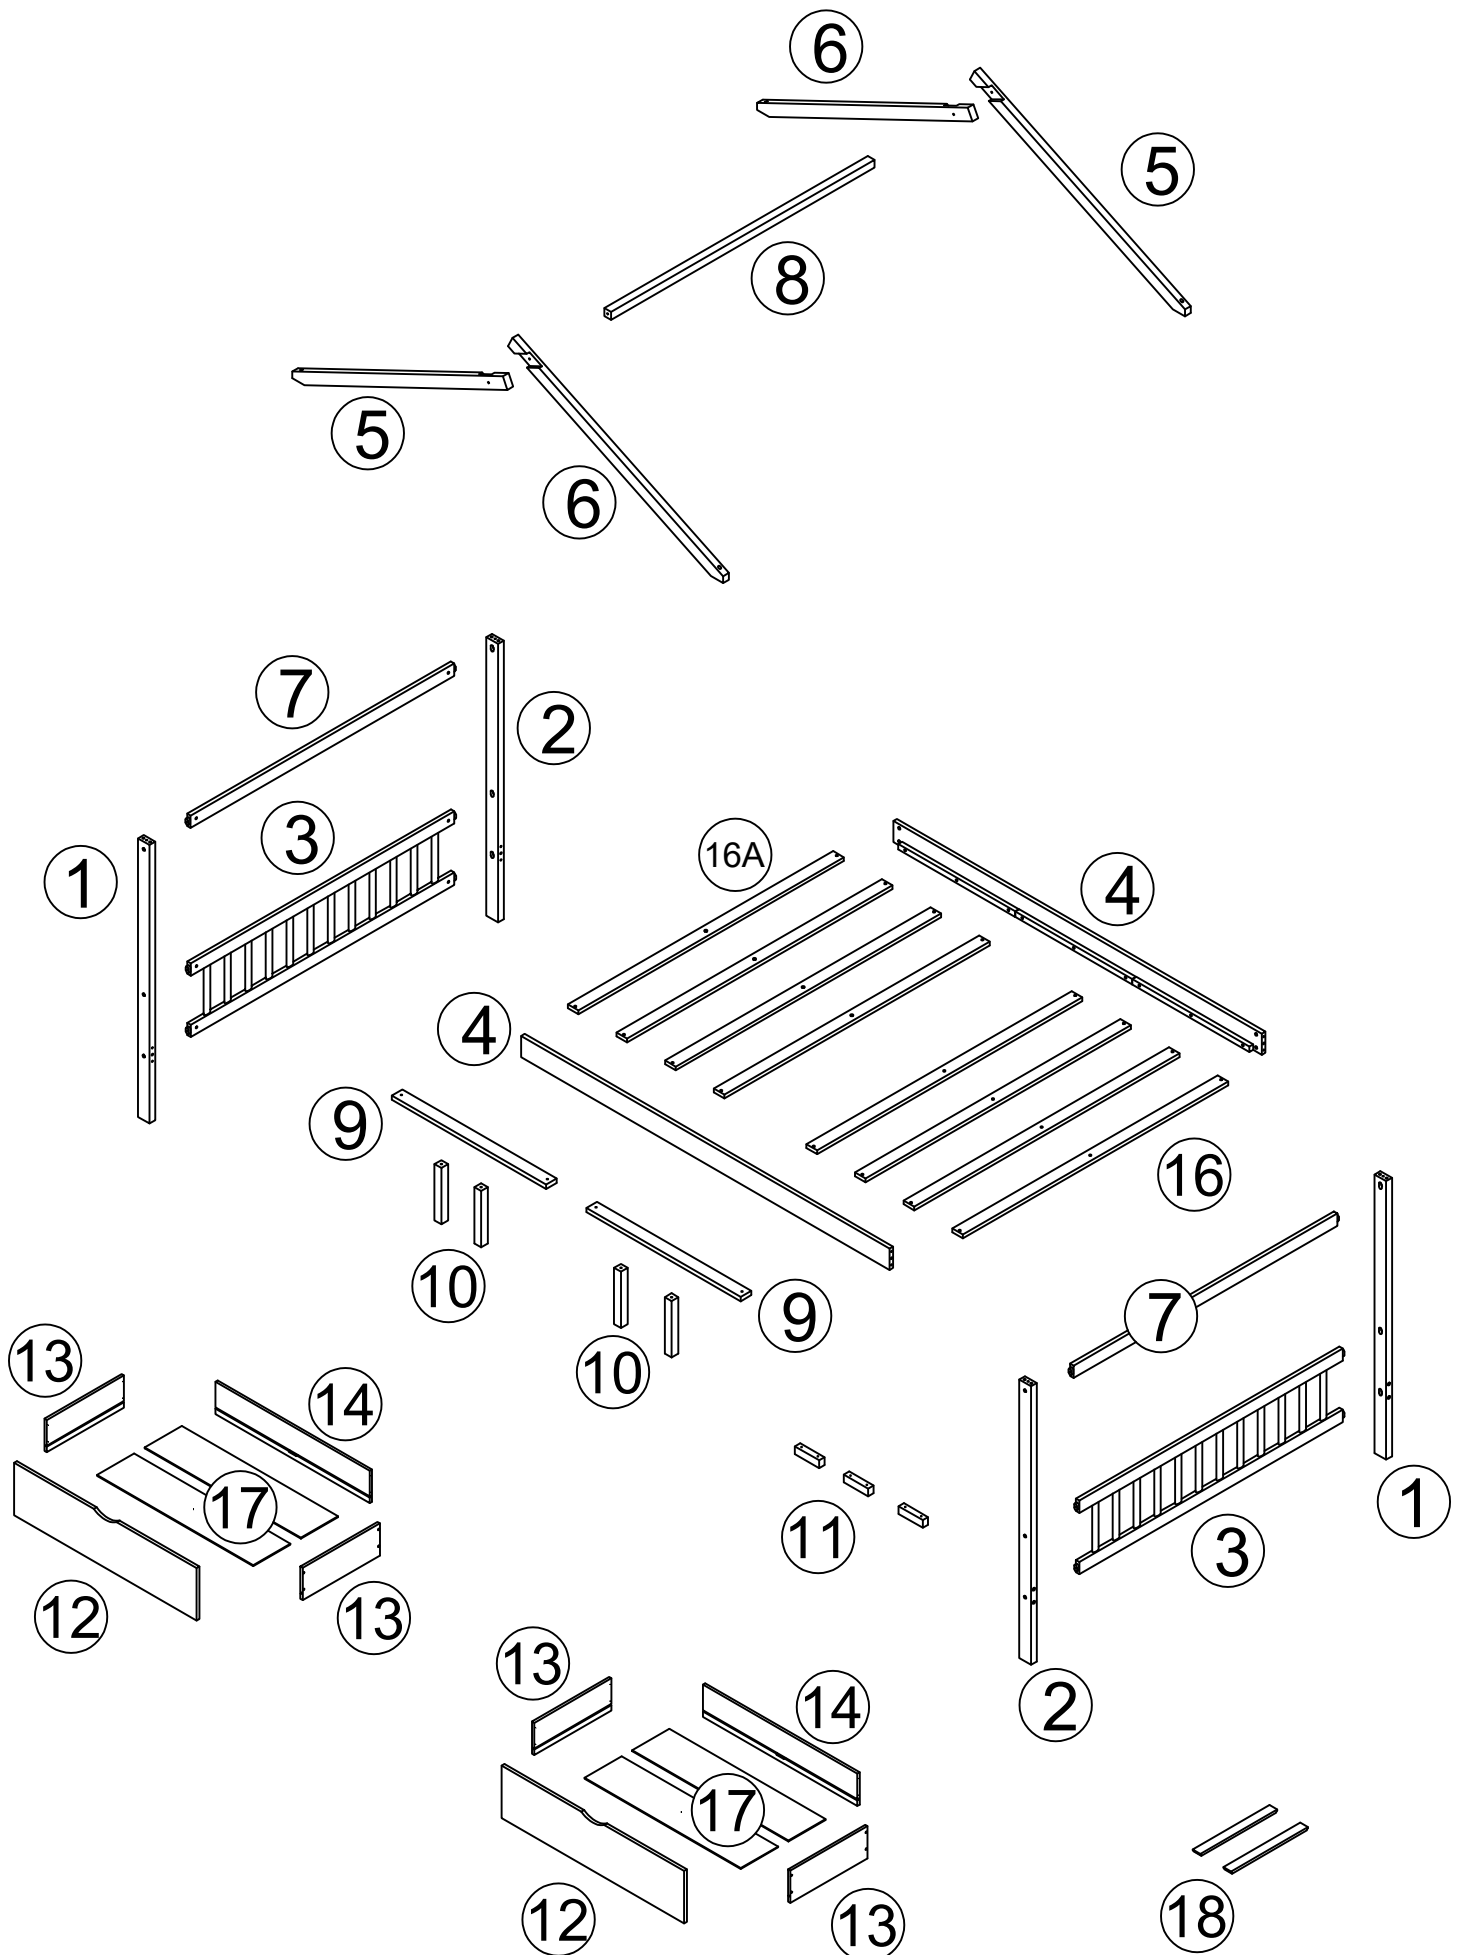

# Part List/Liste des pièces: WF292923

<p><b>1</b></p> 	<p><b>2</b></p> 	<p><b>3</b></p> 
<p>Foot of bed - 2pcs</p>	<p>Foot of bed - 2pcs</p>	<p>Bed frame (2pcs)</p>
<p>Pied de lit - 2 pièces</p>	<p>Pied de lit - 2 pièces</p>	<p>Cadre de lit (2 pièces)</p>
<p><b>4</b></p> 	<p><b>5</b></p> 	<p><b>6</b></p> 
<p>Bed shoulder (back) - 2pcs</p>	<p>Cap of back right - 2pcs</p>	<p>Cap of back left - 2pcs</p>
<p>Épaule du lit (dos) - 2 pièces</p>	<p>Casquette arrière droite - 2 pièces</p>	<p>Casquette arrière gauche - 2 pièces</p>
<p><b>7</b></p> 	<p><b>8</b></p> 	<p><b>9</b></p> 
<p>Horizontal (upper) - 2pcs</p>	<p>Horizontal (upper) - 1pc</p>	<p>Cross bar - 2pcs</p>
<p>Horizontal (supérieur) - 2 pièces</p>	<p>Horizontal (supérieur) - 1 pièce</p>	<p>Barre transversale - 2 pièces</p>
<p><b>10</b></p> 	<p><b>11</b></p> 	<p><b>12</b></p> 
<p>Secondary leg (4pcs)</p>	<p>Stopper (3pcs)</p>	<p>Drawer face (2pcs)</p>
<p>Jambe secondaire (4 pièces)</p>	<p>Bouchon (3 pièces)</p>	<p>Façade du tiroir (2 pièces)</p>
<p><b>13</b></p> 	<p><b>14</b></p> 	<p><b>16</b></p> 
<p>Drawer side (4pcs)</p>	<p>Drawer back (2pcs)</p>	<p>Slat - 4pcs</p>
<p>Côté tiroir (4 pièces)</p>	<p>Arrière du tiroir (2 pièces)</p>	<p>Lattes - 4 pièces</p>
<p><b>16A</b></p> 	<p><b>17</b></p> 	<p><b>18</b></p> 
<p>Slat - 4pcs</p>	<p>Panel (4pcs)</p>	<p>Drawer support (2pcs)</p>
<p>Lattes - 4 pièces</p>	<p>Panneau (4 pièces)</p>	<p>Support de tiroir (2 pièces)</p>