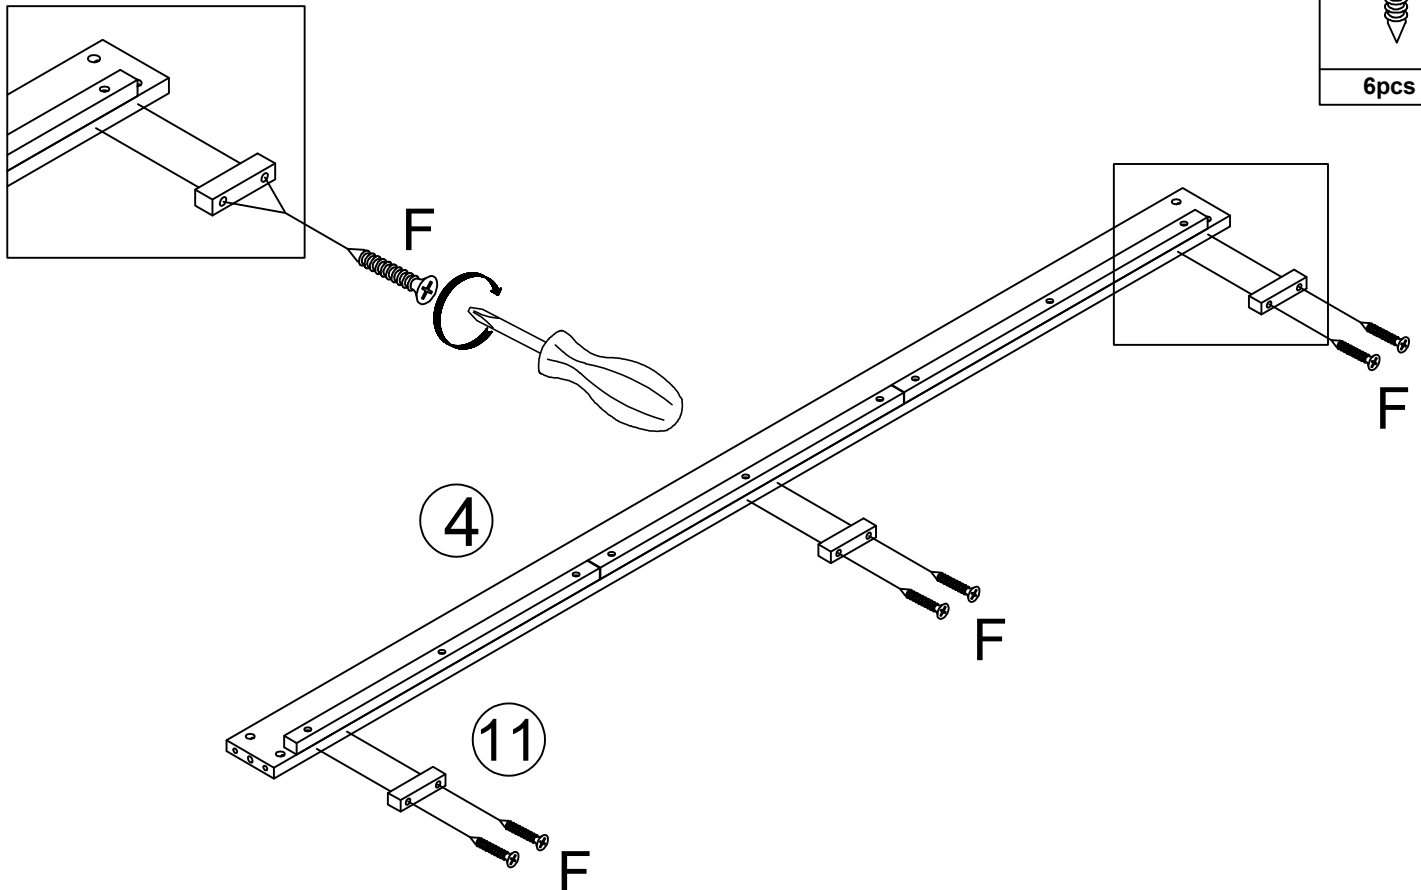

Step/ Étape 2