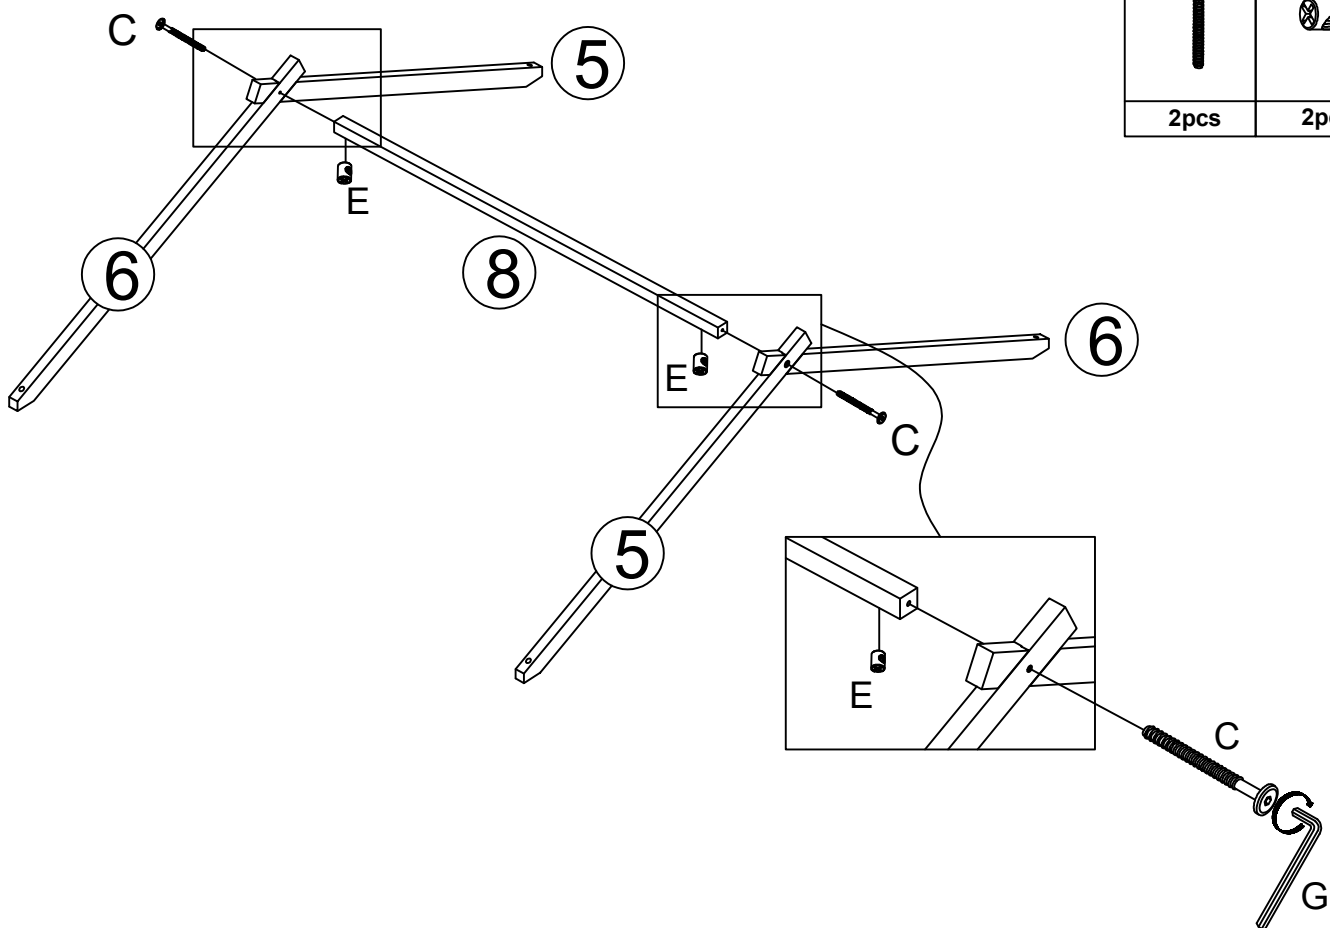

Step/ Étape 5