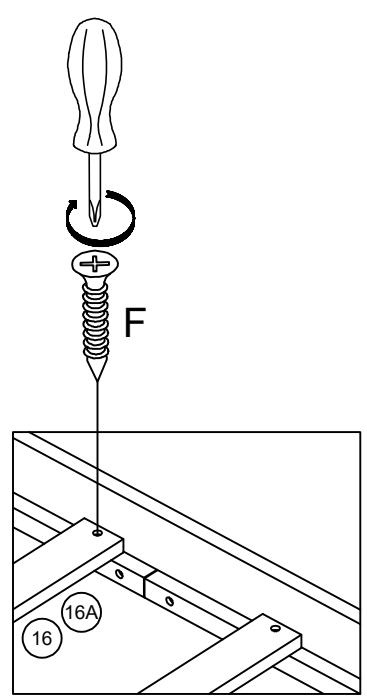

Step/ Étape 7

K

4pcs

X2

Step/ Étape 8

F

20pcs