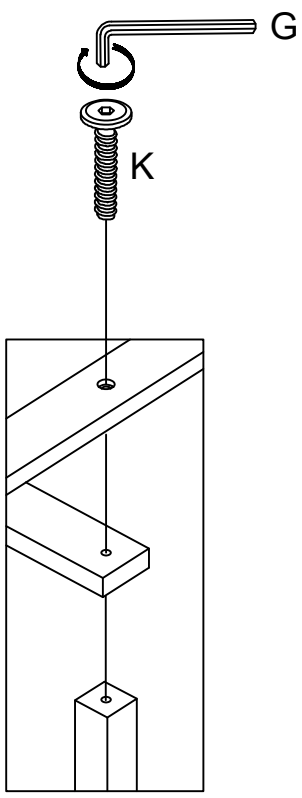

Step/ Étape 7

K

4pcs

X2

Step/ Étape 8

F

20pcs