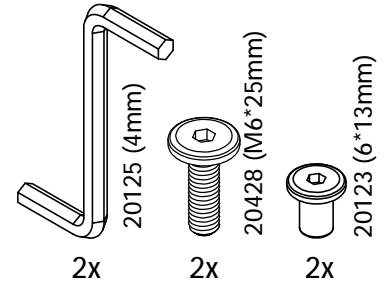

# FULL BED LIT DOUBLE CAMA DOBLE

20008 (M8\*110mm)

4x

20006 (M8\*60mm)

8x

20648 (ø16\*17mm)

4x

20015 (5mm)

2x

20010 (3\*15mm)

8x

20125 (4mm)

2x

20012 (3\*19mm)

8x

20734 (80\*66\*2.5mm)

**⚠ ADVERTENCIA**

**PELIGRO DE ASFIXIA**  
Partes pequeñas  
No apta para niños menores de 3 años  
A ser ensamblado por un adulto

Not Included  
Non Inclus  
No Incluido

-  **X** 20010 (3\*15mm)
-  20012 (3\*19mm) 2x
-  **X** 20055 (4\*30mm)

-  20674 (45\*76\*25mm) 2x
-  **X** 20055 (4\*30mm)
-  20010 (3\*15mm) 8x

20055 (4\*30mm)  
2x

20055 (4\*30mm)  
2x

20055 (4\*30mm)  
2x