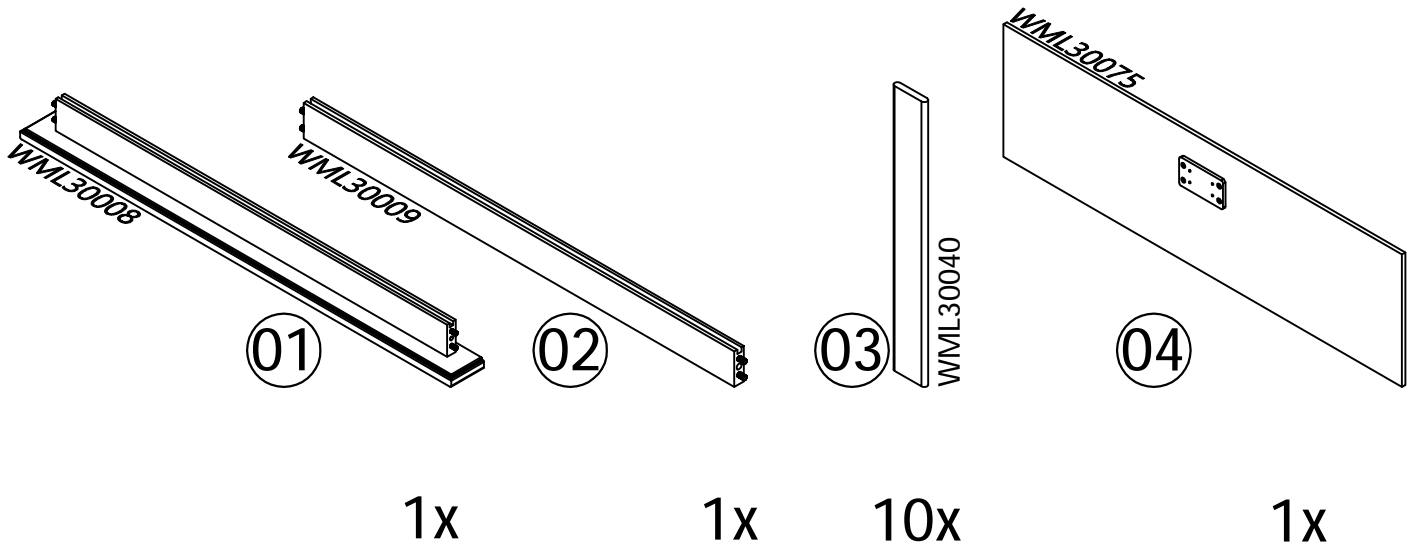

# FULL BED LIT DOUBLE CAMA DOBLE

20008 (M8\*110mm)

4x

20006 (M8\*60mm)

8x

20648 (ø16\*17mm)

4x

20015 (5mm)