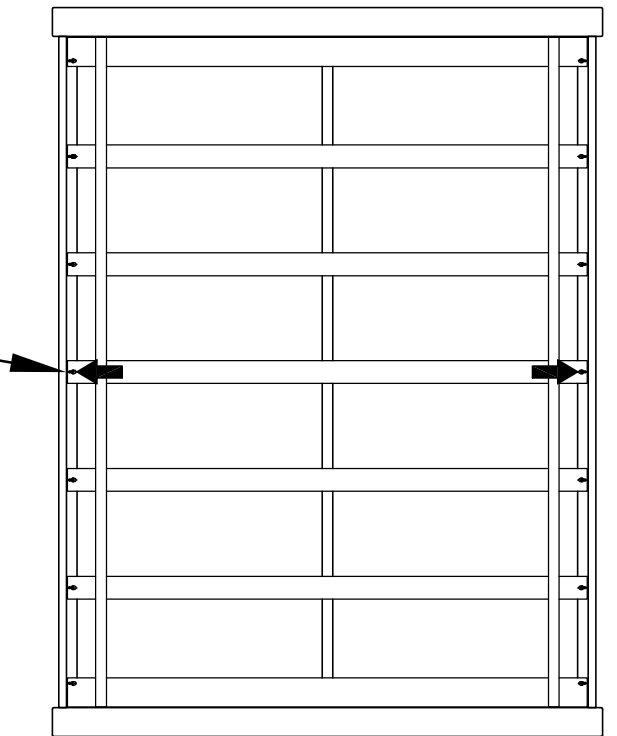

-  20674 (45\*76\*25mm) 2x
-  **X** 20055 (4\*30mm)
-  20010 (3\*15mm) 8x

20055 (4\*30mm)  
2x

20055 (4\*30mm)  
2x

20055 (4\*30mm)  
2x

# STORAGE DRAWERS TIROIRS DE RANGEMENT CAJONES DE ALMACENAMIENTO