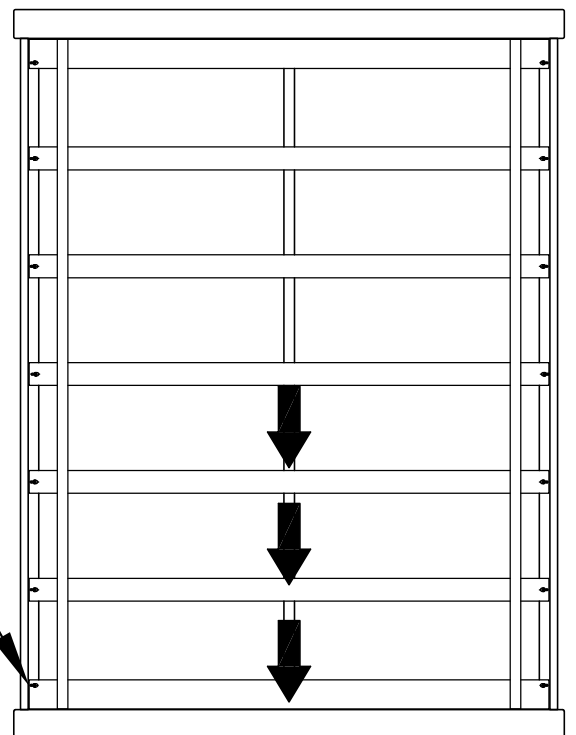

-  20674 (45\*76\*25mm) 2x
-  **X** 20055 (4\*30mm)
-  20010 (3\*15mm) 8x

20055 (4\*30mm)  
2x

20055 (4\*30mm)  
2x

20055 (4\*30mm)  
2x

# STORAGE DRAWERS TIROIRS DE RANGEMENT CAJONES DE ALMACENAMIENTO