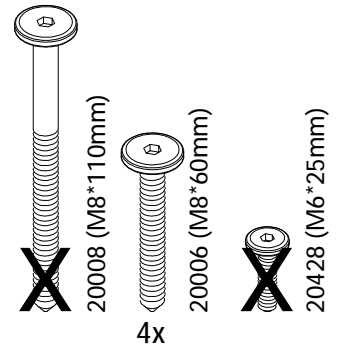

# FULL BED LIT DOUBLE CAMA DOBLE

20008 (M8\*110mm)

4x

20006 (M8\*60mm)

8x

20648 (ø16\*17mm)

4x

20015 (5mm)

1x

20674 (45\*76\*25mm)

2x

20428 (M6\*25mm)

2x

20055 (4\*30mm)

16x

20123 (6\*13mm)

**⚠ ADVERTENCIA**

**PELIGRO DE ASFIXIA**  
Partes pequeñas  
No apta para niños menores de 3 años  
A ser ensamblado por un adulto

Not Included  
Non Inclus  
No Incluido

-  **X** 20010 (3\*15mm)
-  20012 (3\*19mm) 2x
-  **X** 20055 (4\*30mm)

-  20674 (45\*76\*25mm) 2x
-  **X** 20055 (4\*30mm)
-  20010 (3\*15mm) 8x

20055 (4\*30mm)  
2x

20055 (4\*30mm)  
2x

20055 (4\*30mm)  
2x