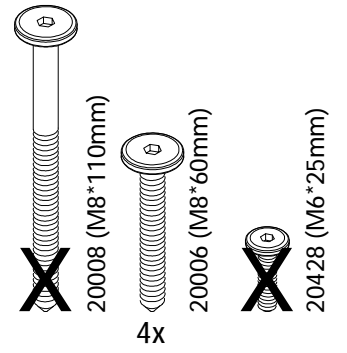

# FULL BED LIT DOUBLE CAMA DOBLE

20008 (M8\*110mm)

4x

20006 (M8\*60mm)

8x

20648 (ø16\*17mm)

4x

20015 (5mm)

2x

20010 (3\*15mm)

8x

20125 (4mm)

2x

20012 (3\*19mm)

8x

20734 (80\*66\*2.5mm)

**⚠ ADVERTENCIA**

**PELIGRO DE ASFIXIA**  
Partes pequeñas  
No apta para niños menores de 3 años  
A ser ensamblado por un adulto

Not Included  
Non Inclus  
No Incluido

-  **X** 20010 (3\*15mm)
-  20012 (3\*19mm) 2x
-  **X** 20055 (4\*30mm)

-  20674 (45\*76\*25mm) 2x
-  **X** 20055 (4\*30mm)
-  20010 (3\*15mm) 8x

20055 (4\*30mm)  
2x

20055 (4\*30mm)  
2x

20055 (4\*30mm)  
2x