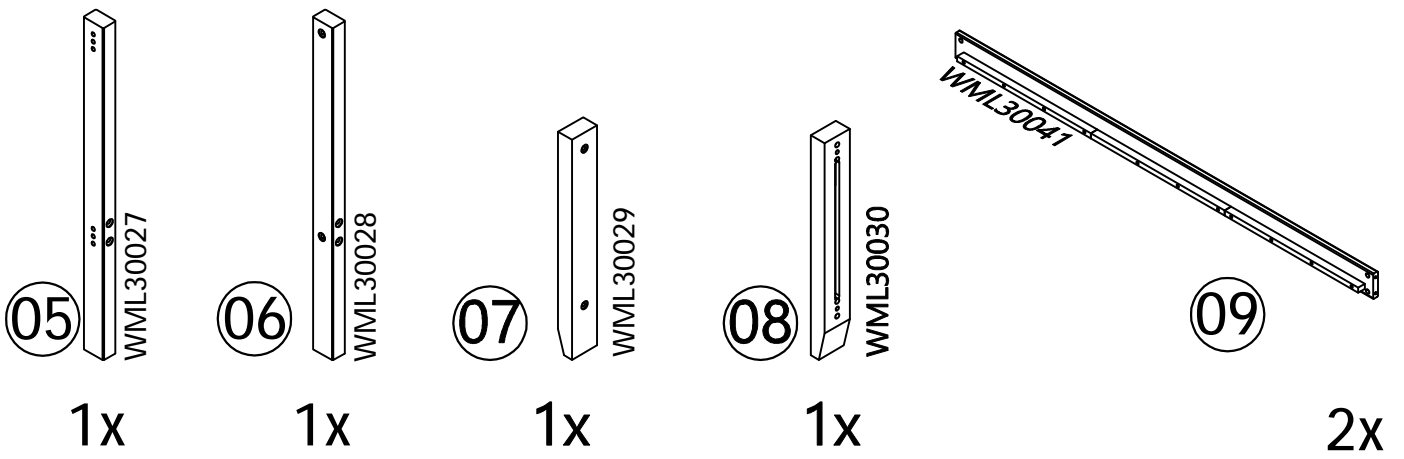

# FULL BED LIT DOUBLE CAMA DOBLE

20008 (M8\*110mm)

4x

20006 (M8\*60mm)

8x

20648 (ø16\*17mm)

4x

20015 (5mm)