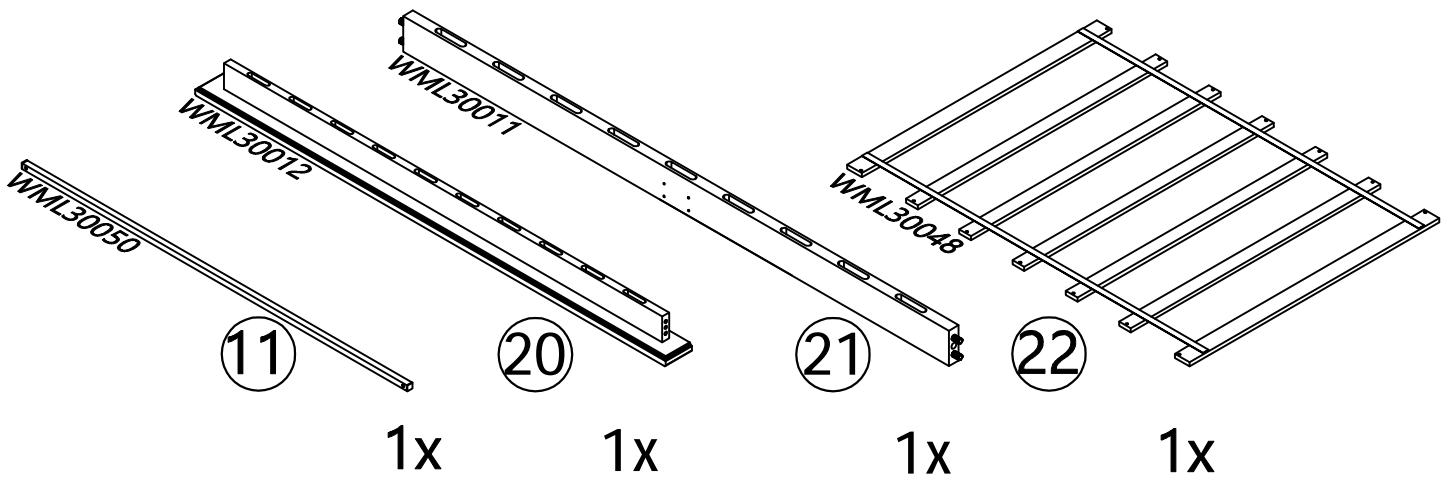

# FULL BED LIT DOUBLE CAMA DOBLE

20008 (M8\*110mm)

4x

20006 (M8\*60mm)

8x

20648 (ø16\*17mm)

4x

20015 (5mm)