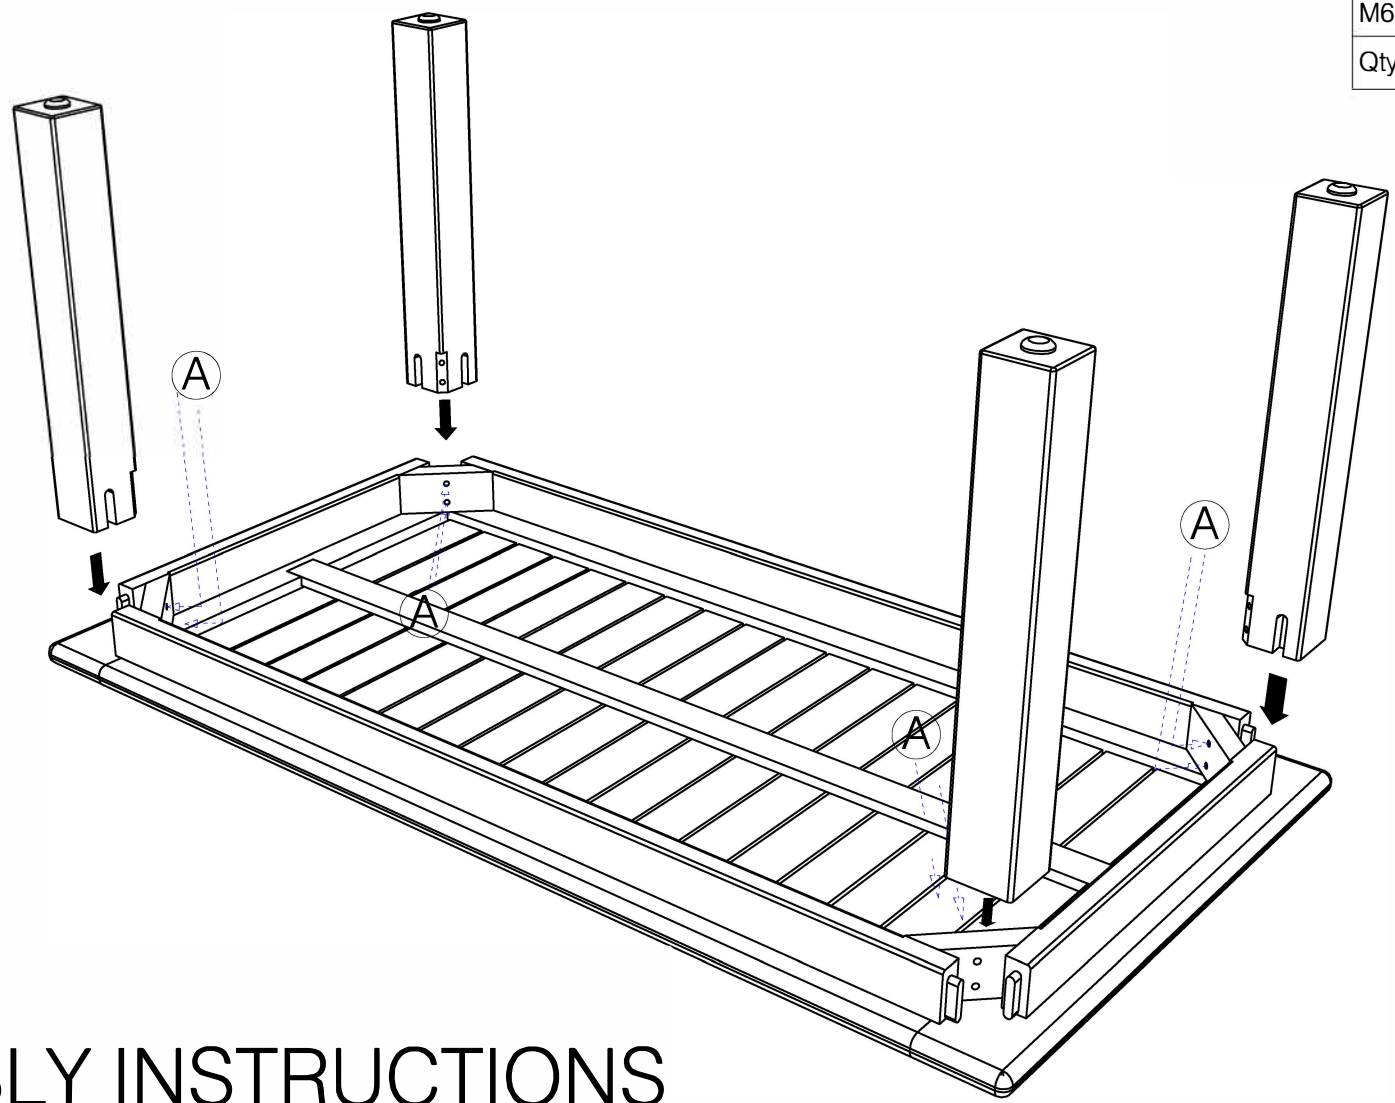

Parts

M6 x 5 cm (hexagonal head)

Qty : 8 Pcs

ASSEMBLY INSTRUCTIONS

	Drawn	Checked	Explanation
			Material :
Item name : FIESTA RECTANGULAR COFFEE TABLE			Colour :
Code :			Costumer :
Dimension : 117 * 61 * 75 CM	D		
Scale :	ref Date		