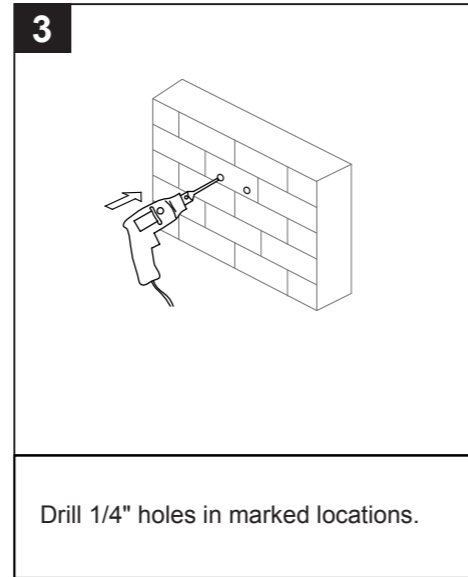

CONSEJOS DE SEGURIDAD

- En el caso de utilizar soldadura para instalar el grifo, remueva los asientos, cartuchos y arandelas antes de usar la llama. De lo contrario, se anulará la garantía para esos componentes.
- Tape la boca del desagüe para prevenir la pérdida de piezas pequeñas.
- 0°C~55°C.

Determine the location of the accessory.

Mark drill holes in desired location.

Drill 1/4" holes in marked locations.

Drive the wall anchors into the drilled holes with a Phillips screwdriver.

Place the mounting bracket over the wall anchors. Secure it to the wall using the supplied screws.