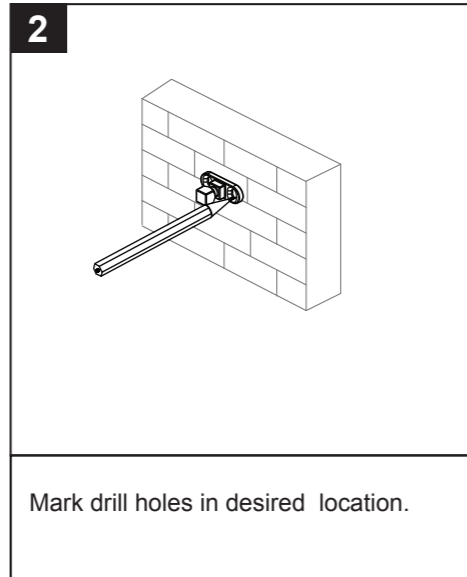

Determine the location of the accessory.

Drill 1/4" holes in marked locations.

Mark drill holes in desired location.