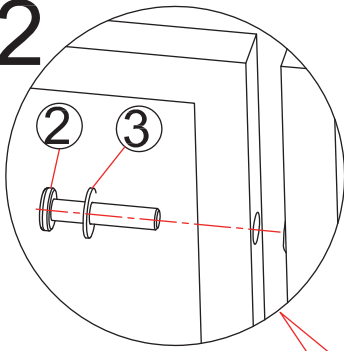

STEP 2 Left Armrest Sofa

○  (Front Panel Left)	②  M6*30 mm Bolt	③  Φ6*12 Washer
1 pc	4 pc	4 pc

STEP 3 Left Armrest Sofa

 (Side Panel)	 M6*30 mm Bolt	 Φ6*12 Washer
1 pc	4 pc	4 pc

STEP 4 Left Armrest Sofa

<p>①</p>  <p>M6*25 mm Bolt</p>	<p>④</p>  <p>Floor Mat</p>	<p>⑤</p>  <p>L Floor Mat</p>
<p>8 pc</p>	<p>1 pc</p>	<p>3 pc</p>

STEP 5 Left Armrest Sofa

 (Seat Cushion)	 (Back Cushion)	 (Back Cushion)
1 pc	1 pc	1 pc

STEP 6 Right Armrest Sofa

<p>(J)</p>  <p>(Right Armrest)</p>	<p>(L)</p>  <p>(Right Backrest)</p>	<p>(N)</p>  <p>(Right Seat Panel)</p>	<p>(2)</p>  <p>M6*30 mm Bolt</p>	<p>(3)</p>  <p>Φ6*12 Washer</p>
<p>1 pc</p>	<p>1 pc</p>	<p>1 pc</p>	<p>6 pc</p>	<p>6 pc</p>

STEP 7 Right Armrest Sofa

<p>(P)</p>  <p>(Front Panel Right)</p>	<p>(2)</p>  <p>M6*30 mm Bolt</p>	<p>(3)</p>  <p>Φ6*12 Washer</p>
<p>1 pc</p>	<p>4 pc</p>	<p>4 pc</p>

STEP 8 Right Armrest Sofa

X2

X2

 (Side Panel)	 M6*30 mm Bolt	 Φ6*12 Washer
1 pc	4 pc	4 pc