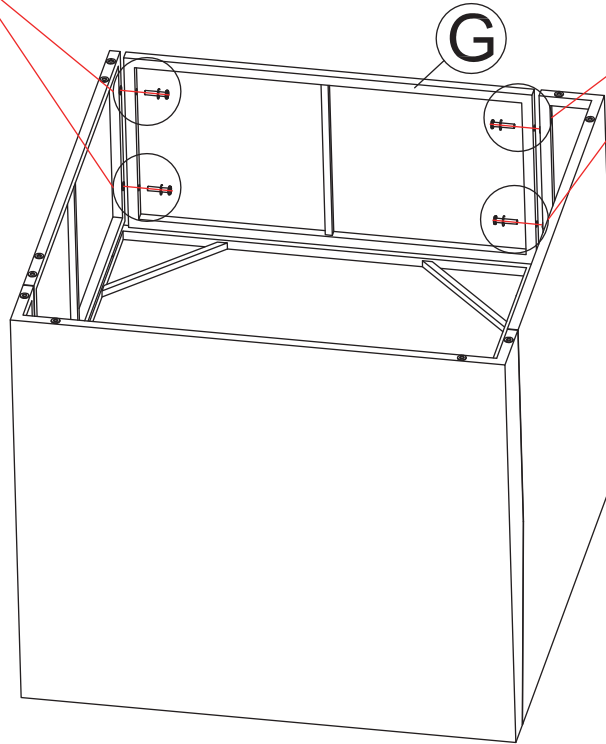

STEP 5 Left Armrest Sofa

 (Seat Cushion)	 (Back Cushion)	 (Back Cushion)
1 pc	1 pc	1 pc

STEP 6 Right Armrest Sofa

<p>(J)</p>  <p>(Right Armrest)</p>	<p>(L)</p>  <p>(Right Backrest)</p>	<p>(N)</p>  <p>(Right Seat Panel)</p>	<p>(2)</p>  <p>M6*30 mm Bolt</p>	<p>(3)</p>  <p>Φ6*12 Washer</p>
<p>1 pc</p>	<p>1 pc</p>	<p>1 pc</p>	<p>6 pc</p>	<p>6 pc</p>

STEP 7 Right Armrest Sofa

<p>(P)</p>  <p>(Front Panel Right)</p>	<p>(2)</p>  <p>M6*30 mm Bolt</p>	<p>(3)</p>  <p>Φ6*12 Washer</p>
<p>1 pc</p>	<p>4 pc</p>	<p>4 pc</p>

STEP 8 Right Armrest Sofa

X2

X2

 (Side Panel)	 M6*30 mm Bolt	 Φ6*12 Washer
1 pc	4 pc	4 pc