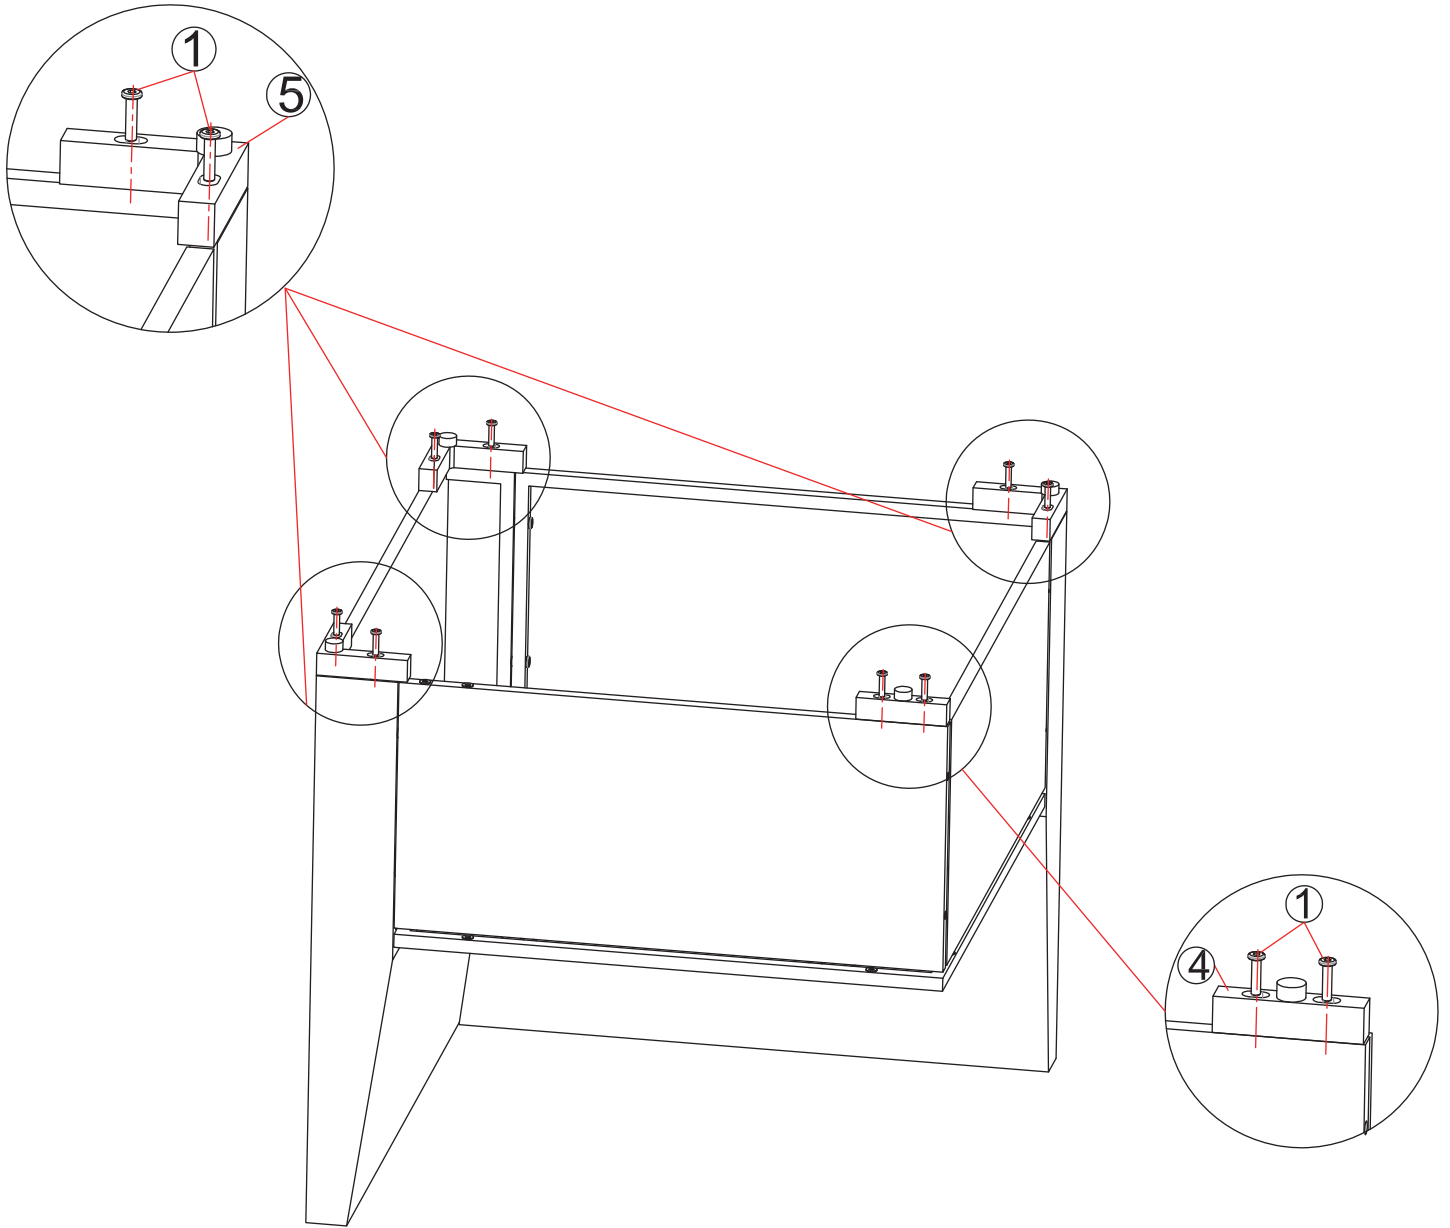

STEP 2 Left Armrest Sofa

○  (Front Panel Left)	②  M6*30 mm Bolt	③  Φ6*12 Washer
1 pc	4 pc	4 pc

STEP 3 Left Armrest Sofa

 (Side Panel)	 M6*30 mm Bolt	 Φ6*12 Washer
1 pc	4 pc	4 pc

STEP 4 Left Armrest Sofa

<p>①</p>  <p>M6*25 mm Bolt</p>	<p>④</p>  <p>Floor Mat</p>	<p>⑤</p>  <p>L Floor Mat</p>
<p>8 pc</p>	<p>1 pc</p>	<p>3 pc</p>

STEP 5 Left Armrest Sofa

 (Seat Cushion)	 (Back Cushion)	 (Back Cushion)
1 pc	1 pc	1 pc

STEP 6 Right Armrest Sofa

<p>(J)</p>  <p>(Right Armrest)</p>	<p>(L)</p>  <p>(Right Backrest)</p>	<p>(N)</p>  <p>(Right Seat Panel)</p>	<p>(2)</p>  <p>M6*30 mm Bolt</p>	<p>(3)</p>  <p>Φ6*12 Washer</p>
<p>1 pc</p>	<p>1 pc</p>	<p>1 pc</p>	<p>6 pc</p>	<p>6 pc</p>

STEP 7 Right Armrest Sofa

<p>(P)</p>  <p>(Front Panel Right)</p>	<p>(2)</p>  <p>M6*30 mm Bolt</p>	<p>(3)</p>  <p>Φ6*12 Washer</p>
<p>1 pc</p>	<p>4 pc</p>	<p>4 pc</p>

STEP 8 Right Armrest Sofa

X2

X2

 (Side Panel)	 M6*30 mm Bolt	 Φ6*12 Washer
1 pc	4 pc	4 pc