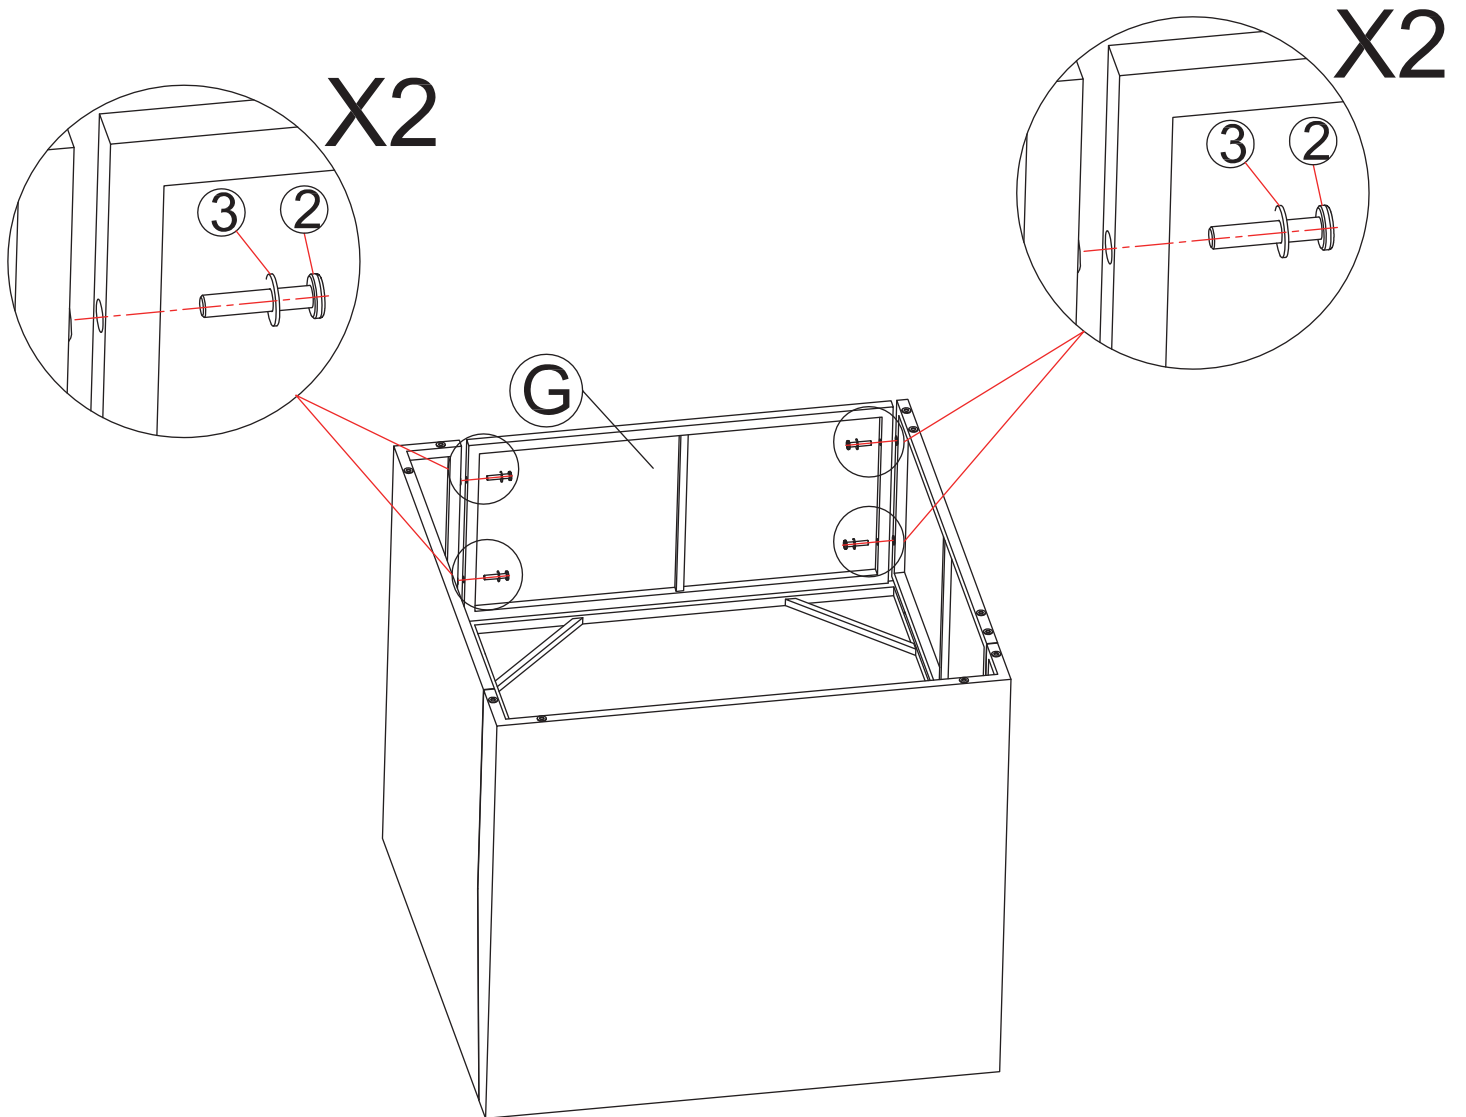

E-Mail: Patiofurniture Serviceteam@outlook.com

STEP 1 Left Armrest Sofa

 <p>(Left Armrest)</p>	 <p>(Left Backrest)</p>	 <p>(Left Seat Panel)</p>	 <p>M6*30 mm Bolt</p>	 <p>Φ6*12 Washer</p>
1 pc	1 pc	1 pc	6 pc	6 pc

STEP 2 Left Armrest Sofa

○  (Front Panel Left)	②  M6*30 mm Bolt	③  Φ6*12 Washer
1 pc	4 pc	4 pc

STEP 3 Left Armrest Sofa

 (Side Panel)	 M6*30 mm Bolt	 Φ6*12 Washer
1 pc	4 pc	4 pc

STEP 4 Left Armrest Sofa

<p>①</p>  <p>M6*25 mm Bolt</p>	<p>④</p>  <p>Floor Mat</p>	<p>⑤</p>  <p>L Floor Mat</p>
<p>8 pc</p>	<p>1 pc</p>	<p>3 pc</p>