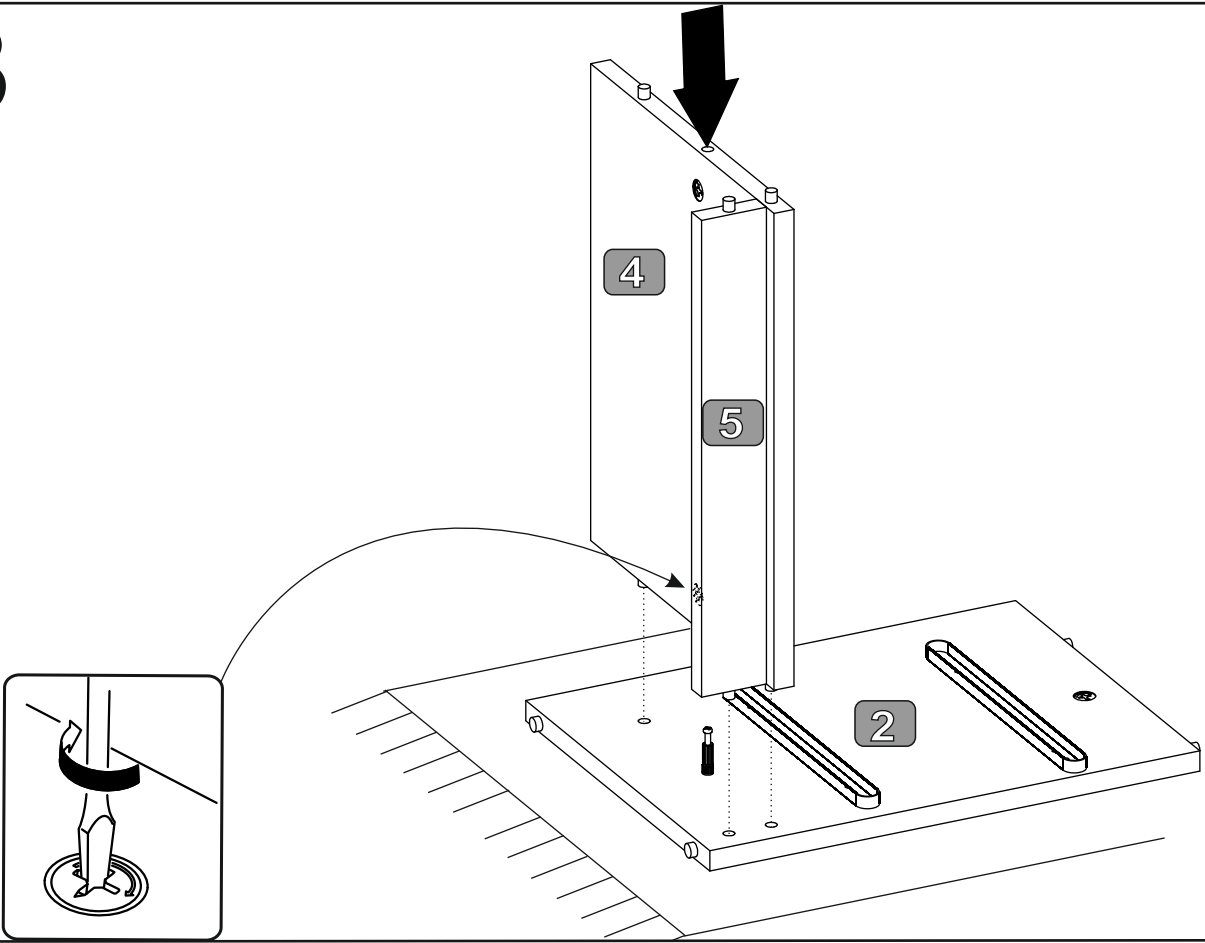

NR	DIMENSION (in)	QTE	PACKAGE
1	14.56x10.94x0.59	1	1/1
2	14.56x10.94x0.59	1	1/1
3	15.15x11.02x0.59	1	1/1
4	13.89x10.90x0.59	1	1/1
5	13.89x1.92x0.59	1	1/1
6	14.96x11.02x0.59	1	1/1
7	13.66x5.86x0.59	2	1/1
8	9.68x2.95x0.47	2	1/1
9	9.68x2.95x0.47	2	1/1
10	12.63x2.95x0.47	2	1/1
11	13.07x9.68x0.07	2	1/1

- 1**
- | | |
|---------|--------|
| 8x28 | |
| | |
| 16x D01 | 1x L01 |

2

3

4

5

6

7

[2x]