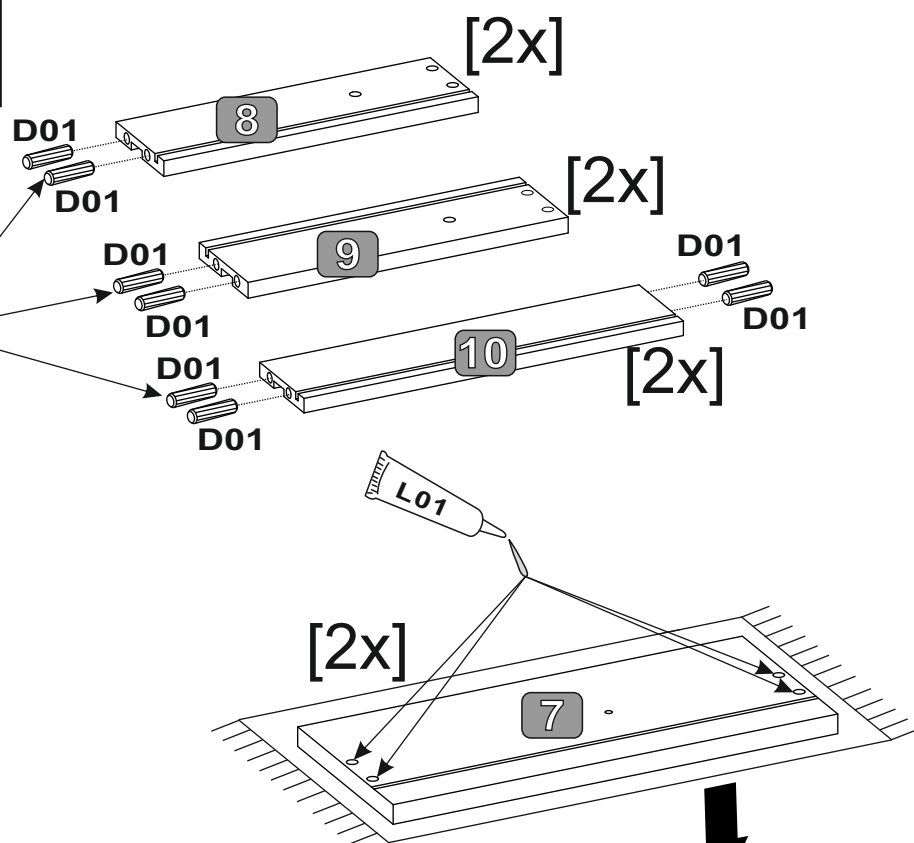

NR	DIMENSION (in)	QTE	PACKAGE
1	14.56x10.94x0.59	1	1/1
2	14.56x10.94x0.59	1	1/1
3	15.15x11.02x0.59	1	1/1
4	13.89x10.90x0.59	1	1/1
5	13.89x1.92x0.59	1	1/1
6	14.96x11.02x0.59	1	1/1
7	13.66x5.86x0.59	2	1/1
8	9.68x2.95x0.47	2	1/1
9	9.68x2.95x0.47	2	1/1
10	12.63x2.95x0.47	2	1/1
11	13.07x9.68x0.07	2	1/1

- 1**
- | | |
|---------|--------|
| 8x28 | |
| | |
| 16x D01 | 1x L01 |

2

3

4

5

6

7

[2x]