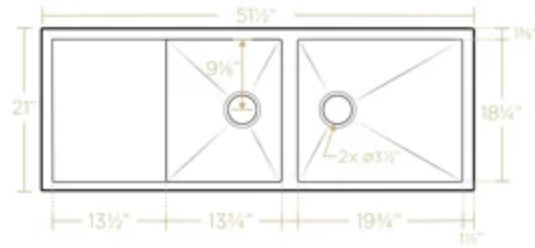

**WHNCMD5221**

TOP

SIDE

34 lbs.