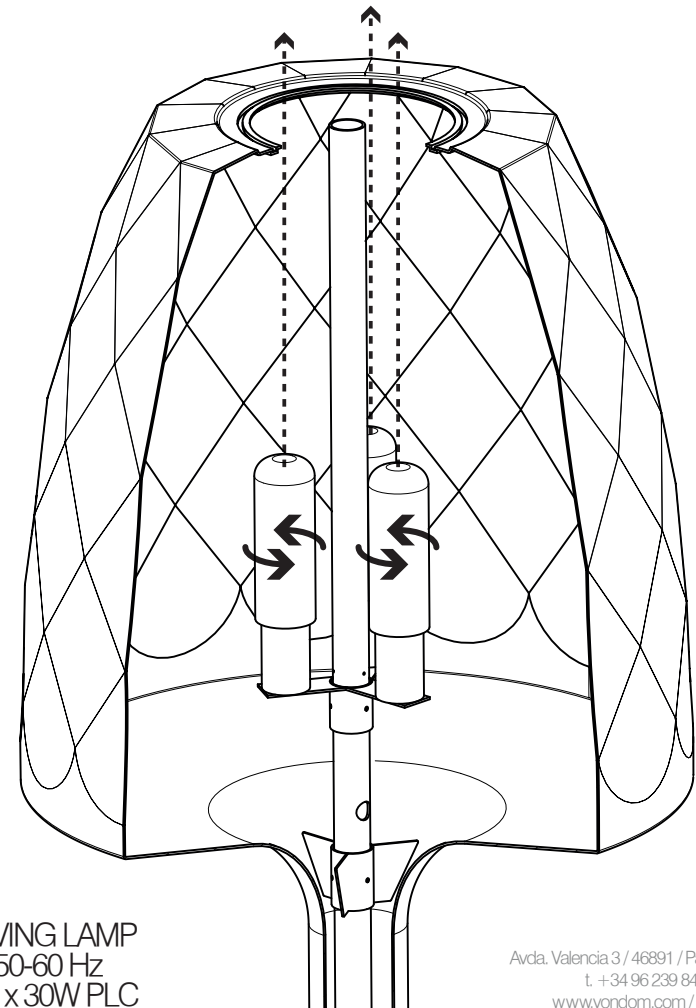

VONDOM®

instrucciones para cambio de la lámpara
instructions to lamp change

x1

x4

ENERGY SAVING LAMP
220-240V ~ 50-60 Hz
E27 / MAX. 3 x 30W PLC

Avda. Valencia 3 / 46891 / Palomar / Valencia / Spain
t. +34 96 239 84 86 / f. +34 96 290 05 01
www.vondom.com / vondom@vondom.com