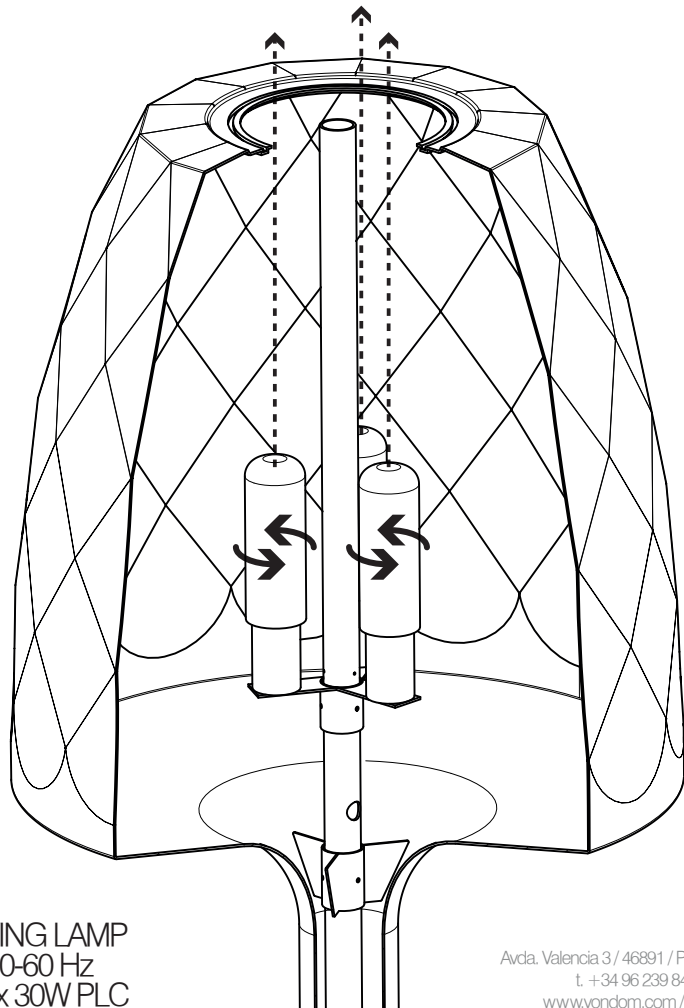

VONDOM®

instrucciones para cambio de la lámpara
instructions to lamp change

x1

x4

ENERGY SAVING LAMP
220-240V ~ 50-60 Hz
E27 / MAX. 3 x 30W PLC

Avda. Valencia 3 / 46891 / Palomar / Valencia / Spain
t. +34 96 239 84 86 / f. +34 96 290 05 01
www.vondom.com / vondom@vondom.com