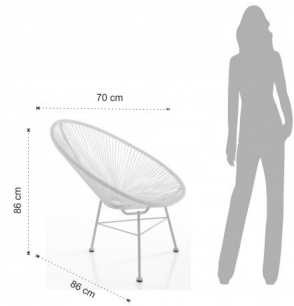

Poltrona da interno / esterno NUMANA WHITE

Polyrattan di colore Bianco

Rating: Not Rated Yet

Price

Sales price 224,00 €

[Ask a question about this product](#)

Description

Poltrona da interno / esterno NUMANA WHITE

- struttura realizzata in metallo verniciato di colore Bianco opaco
- schienale in cordoncino di Polyrattan di colore Bianco
- dimensioni cm. H.86 L.70 P.86
- dimensioni seduta cm. H.36 L.70 P.50