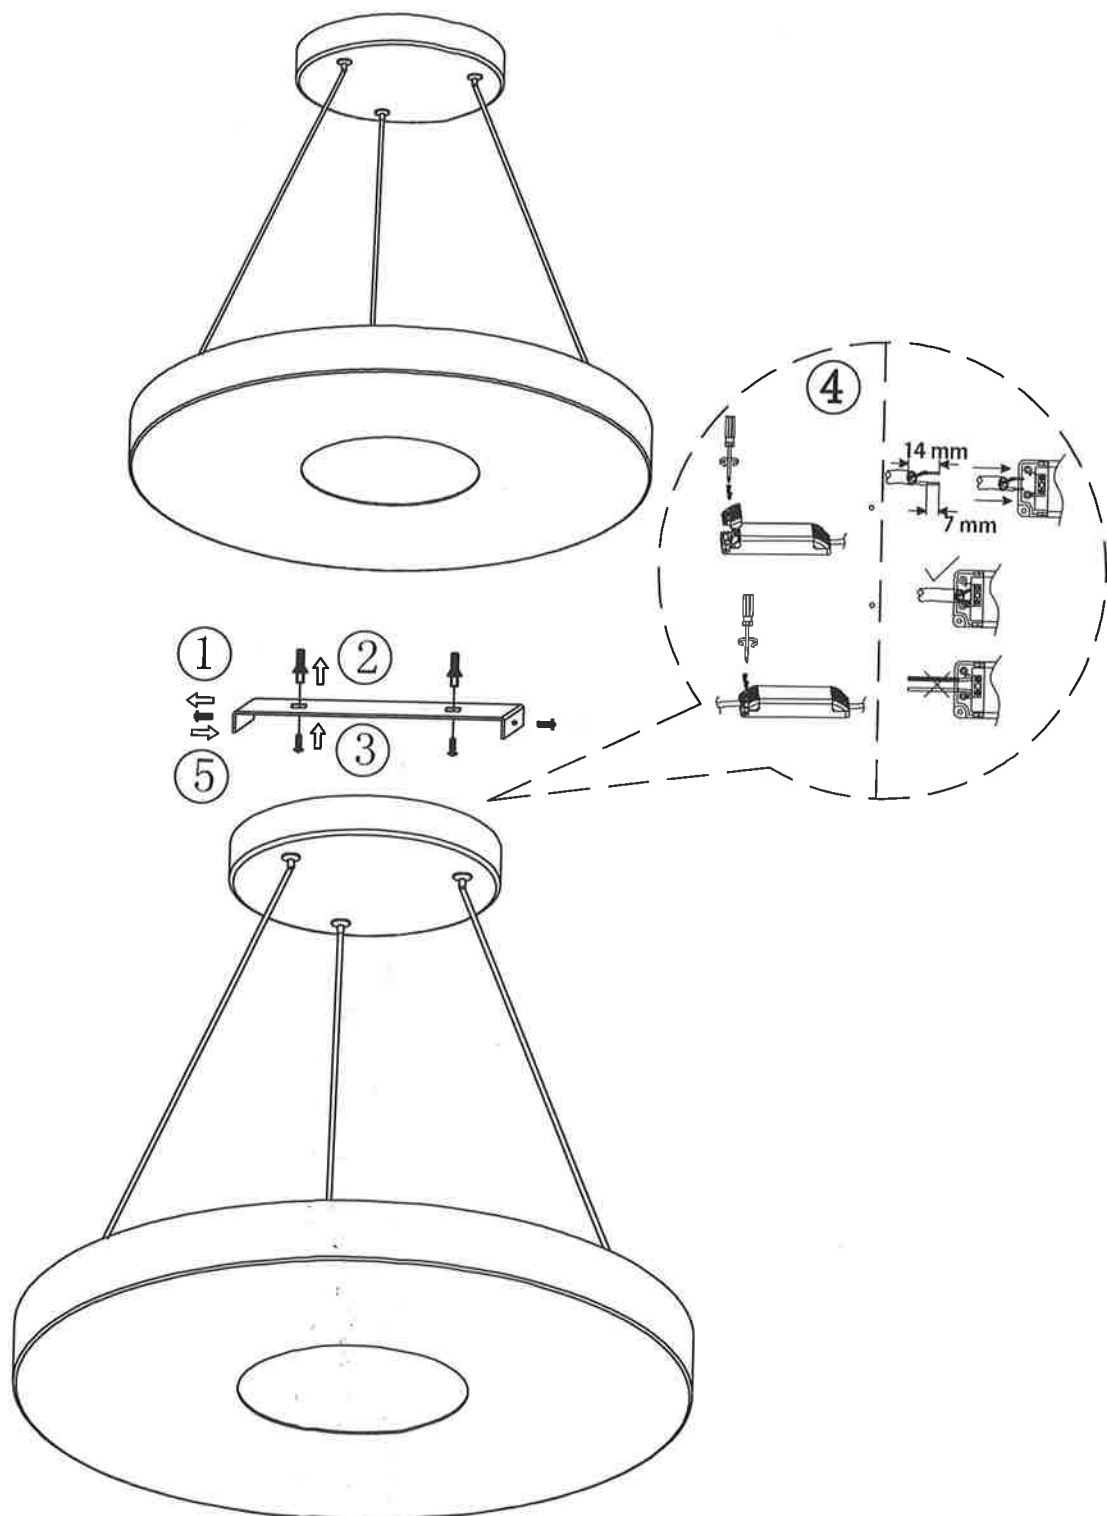

PLATE

PENDANT LED

107589, 107590

Markslöjd AB
Gränevägen 5 S-511 62 Skene
Sweden
www.markslloyd.com