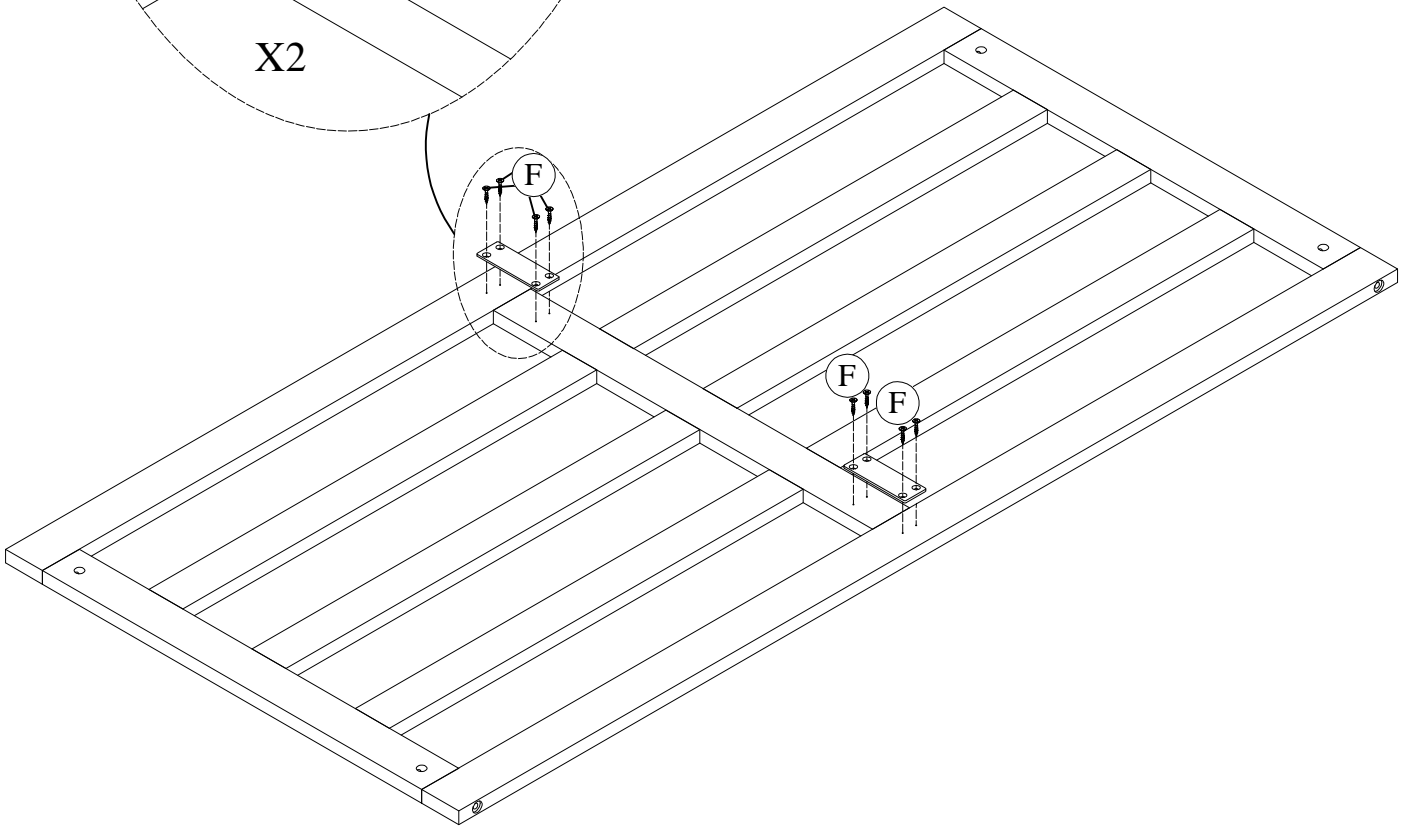

STEP-ÉTAPE-6

Q	F
2pcs	8pcs