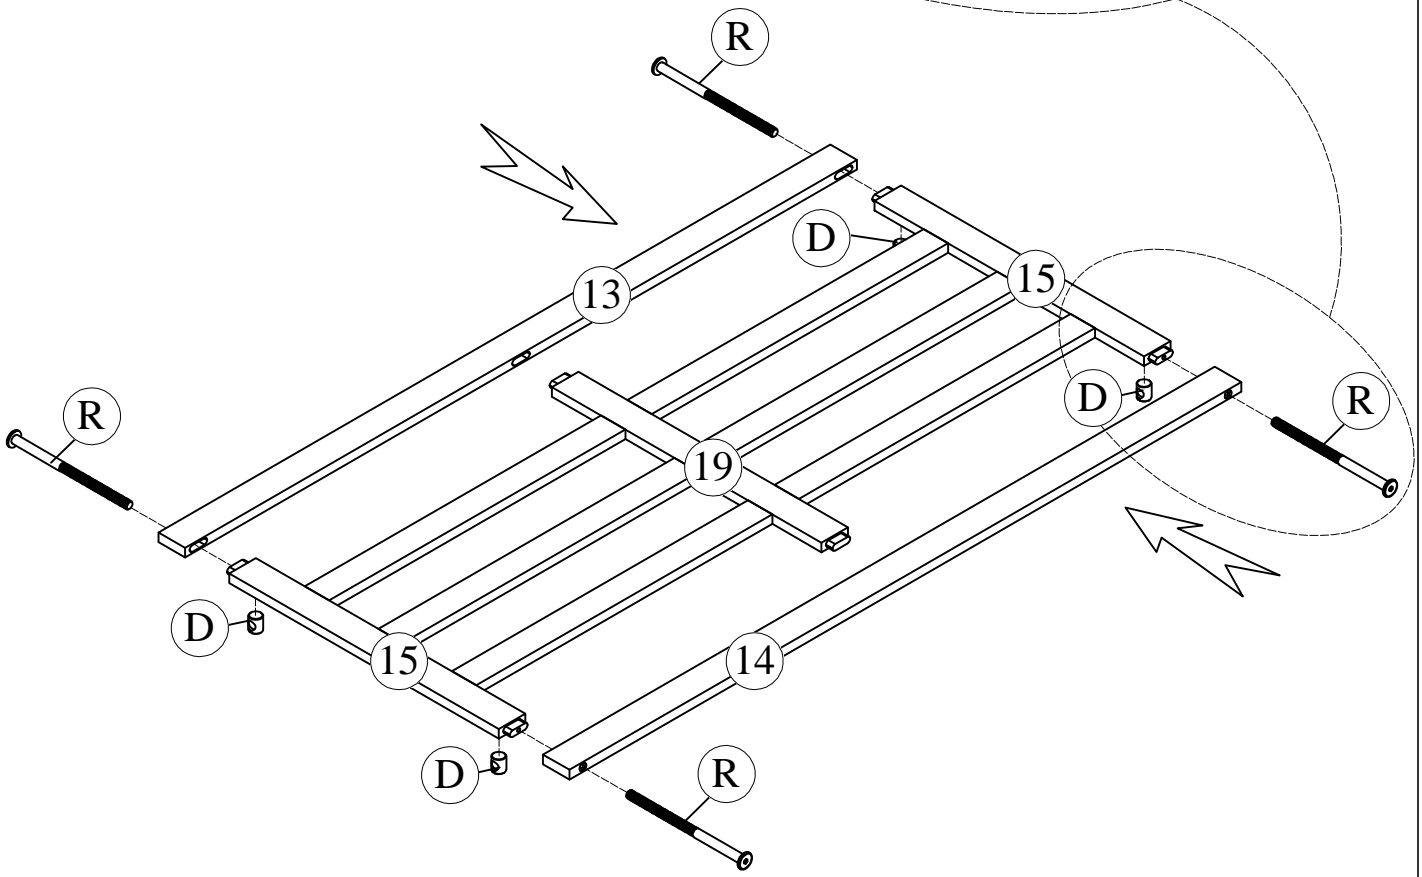

STEP-ÉTAPE-5

R	D
4pcs	4pcs