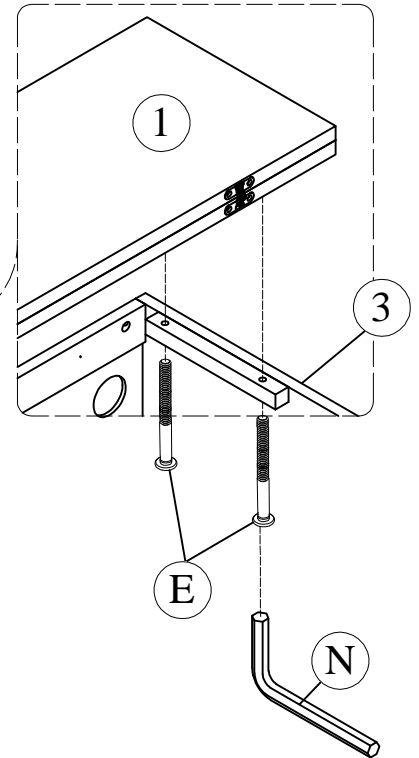

Hardware List (Box 2 - N708P423272)

<p>A</p>  <p>Ø8 x 30 mm Wood dowel - 26pcs Boulons en bois - 26pcs</p>	<p>B</p>  <p>Ø1/4" x 60 mm Hex-Head bolts - 28pcs Boulons à tête hexagonale - 28 pcs</p>	<p>C</p>  <p>Power socket - 1pc Prise électrique - 1 pc</p>
<p>D</p>  <p>Ø1/4" x 12 mm Horizontal-Hole bolts - 32pcs Boulons à trou horizontal - 32 pcs</p>	<p>E</p>  <p>Ø1/4" x 30 mm Hex-Head bolts - 4pcs Boulons à tête hexagonale - 4 pcs</p>	<p>F</p>  <p>M3.5 x 15 mm Wood Screws - 142pcs Vis à bois - 142 pcs</p>
<p>G</p>  <p>M4 x 35 mm Wood Screws - 10pcs Vis à bois - 10 pcs</p>	<p>H</p>  <p>Base L - 3pcs</p>	<p>I</p>  <p>Leaf Hinge - 8pcs Charnière en feuille - 8 pcs</p>
<p>J</p>  <p>Latch Clip bumper - 2pcs Clip de verrouillage pare-chocs</p>	<p>K</p>  <p>Latch Clip bumper - 2pcs Clip de verrouillage pare-chocs</p>	<p>L</p>  <p>Wheel - 16pcs Roues - 16 pcs</p>
<p>M</p>  <p>Metal base - 3pcs Base en métal - 3 pcs</p>	<p>N</p>  <p>Allen Key - 2pcs Clé Allen - 2 pcs</p>	<p>O</p>  <p>M4 x 15 mm Wood Screws - 16pcs Vis à bois - 16 pcs</p>
<p>Q</p>  <p>Straight Steel Panel 2pcs Panneau droit en acier 2 pcs</p>	<p>P</p>  <p>Angle Metal-2pc Angle en métal 2pcs</p>	<p>R</p>  <p>Ø1/4" x 100 mm Hex-Head bolts - 4pcs Boulons à tête hexagonale - 4 pcs</p>
<p>S</p>  <p>Handle 4pcs Poignée 4 pcs</p>	<p>W</p>  <p>Base L - 2pcs</p>	<p>T</p>  <p>M3.5 x 12 mm Wood Screws - 8pcs Vis à bois - 8 pcs</p>

Assembly Tools Required (Not Included)

STEP-ÉTAPE-1

A	B	D
		
14pcs	16pcs	16pcs

STEP-ÉTAPE-2

W	T	E	F	H
				
2pcs	8pcs	4pcs	12pcs	3pcs

STEP-ÉTAPE-3

F 	I 	K 
24pcs	4pcs	2pcs

STEP-ÉTAPE-4