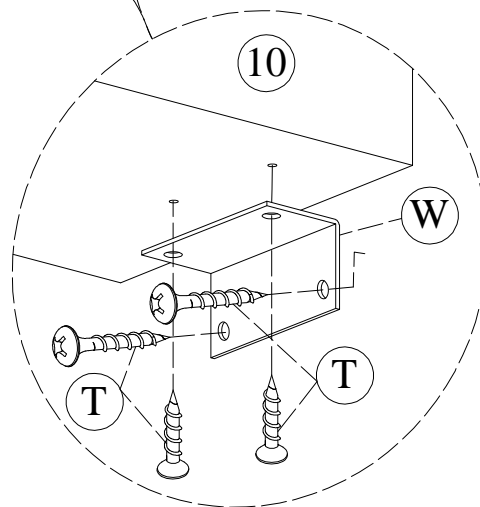

Hardware List (Box 2 - N708P423272)

<p>A</p>  <p>Ø8 x 30 mm Wood dowel - 26pcs Boulons en bois - 26pcs</p>	<p>B</p>  <p>Ø1/4" x 60 mm Hex-Head bolts - 28pcs Boulons à tête hexagonale - 28 pcs</p>	<p>C</p>  <p>Power socket - 1pc Prise électrique - 1 pc</p>
<p>D</p>  <p>Ø1/4" x 12 mm Horizontal-Hole bolts - 32pcs Boulons à trou horizontal - 32 pcs</p>	<p>E</p>  <p>Ø1/4" x 30 mm Hex-Head bolts - 4pcs Boulons à tête hexagonale - 4 pcs</p>	<p>F</p>  <p>M3.5 x 15 mm Wood Screws - 142pcs Vis à bois - 142 pcs</p>
<p>G</p>  <p>M4 x 35 mm Wood Screws - 10pcs Vis à bois - 10 pcs</p>	<p>H</p>  <p>Base L - 3pcs</p>	<p>I</p>  <p>Leaf Hinge - 8pcs Charnière en feuille - 8 pcs</p>
<p>J</p>  <p>Latch Clip bumper - 2pcs Clip de verrouillage pare-chocs</p>	<p>K</p>  <p>Latch Clip bumper - 2pcs Clip de verrouillage pare-chocs</p>	<p>L</p>  <p>Wheel - 16pcs Roues - 16 pcs</p>
<p>M</p>  <p>Metal base - 3pcs Base en métal - 3 pcs</p>	<p>N</p>  <p>Allen Key - 2pcs Clé Allen - 2 pcs</p>	<p>O</p>  <p>M4 x 15 mm Wood Screws - 16pcs Vis à bois - 16 pcs</p>
<p>Q</p>  <p>Straight Steel Panel 2pcs Panneau droit en acier 2 pcs</p>	<p>P</p>  <p>Angle Metal-2pc Angle en métal 2pcs</p>	<p>R</p>  <p>Ø1/4" x 100 mm Hex-Head bolts - 4pcs Boulons à tête hexagonale - 4 pcs</p>
<p>S</p>  <p>Handle 4pcs Poignée 4 pcs</p>	<p>W</p>  <p>Base L - 2pcs</p>	<p>T</p>  <p>M3.5 x 12 mm Wood Screws - 8pcs Vis à bois - 8 pcs</p>

Assembly Tools Required (Not Included)

STEP-ÉTAPE-1

A	B	D
		
14pcs	16pcs	16pcs

STEP-ÉTAPE-2

W	T	E	F	H
				
2pcs	8pcs	4pcs	12pcs	3pcs

STEP-ÉTAPE-3

F 	I 	K 
24pcs	4pcs	2pcs

STEP-ÉTAPE-4

- PART**
- (23)
 - (24)
 - (25)
 - (26)
 - (27)
 - (28)
 - (29)
 - (30)

STEP-ÉTAPE-9

A 	B 	D 
12pcs	12pcs	12pcs
M 	O 	
3pcs		12pcs

STEP-ÉTAPE-10

G

4pcs

STEP-ÉTAPE-11

STEP-ÉTAPE-12