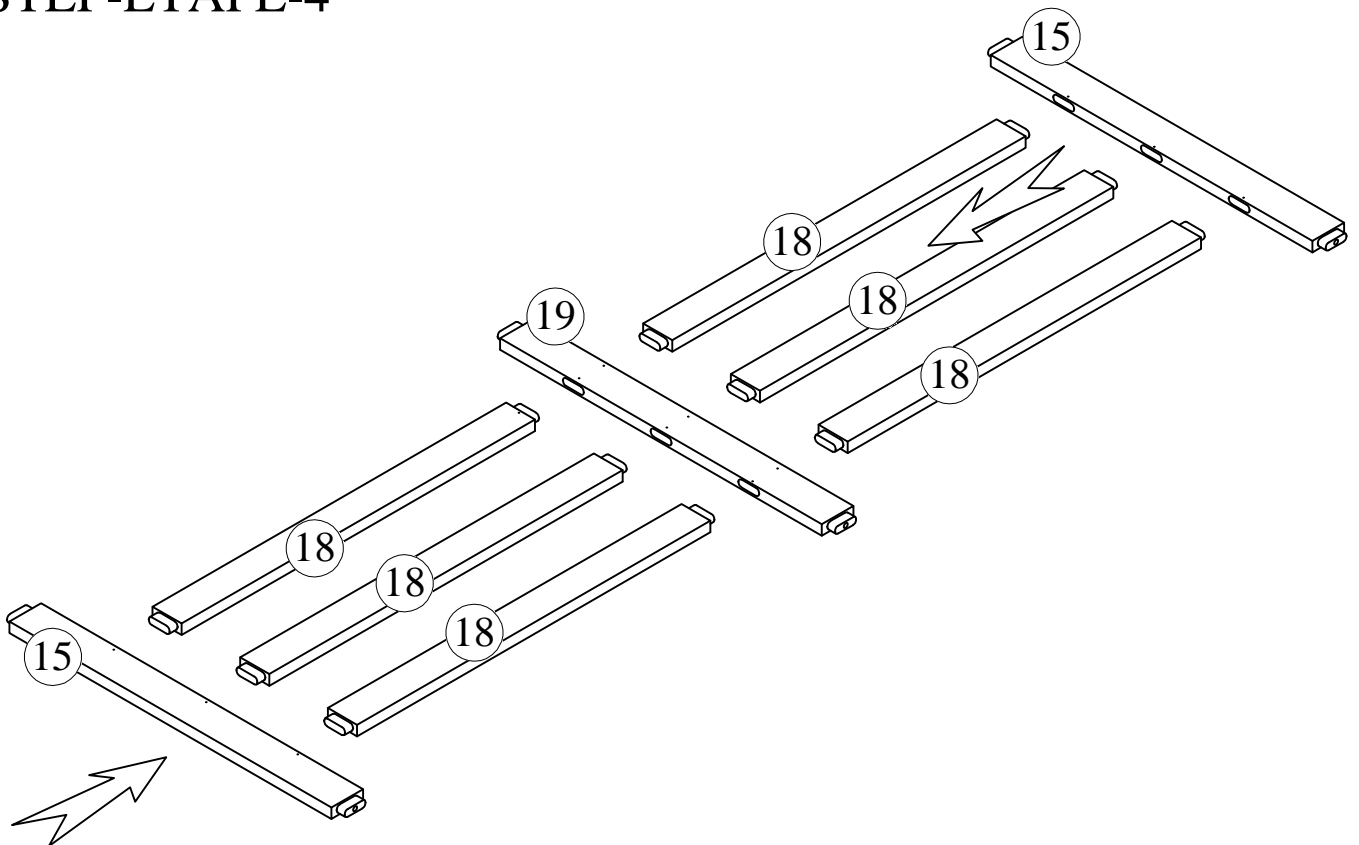

Hardware List (Box 2 - N708P423272)

<p>A</p>  <p>Ø8 x 30 mm Wood dowel - 26pcs Boulons en bois - 26pcs</p>	<p>B</p>  <p>Ø1/4" x 60 mm Hex-Head bolts - 28pcs Boulons à tête hexagonale - 28 pcs</p>	<p>C</p>  <p>Power socket - 1pc Prise électrique - 1 pc</p>
<p>D</p>  <p>Ø1/4" x 12 mm Horizontal-Hole bolts - 32pcs Boulons à trou horizontal - 32 pcs</p>	<p>E</p>  <p>Ø1/4" x 30 mm Hex-Head bolts - 4pcs Boulons à tête hexagonale - 4 pcs</p>	<p>F</p>  <p>M3.5 x 15 mm Wood Screws - 142pcs Vis à bois - 142 pcs</p>
<p>G</p>  <p>M4 x 35 mm Wood Screws - 10pcs Vis à bois - 10 pcs</p>	<p>H</p>  <p>Base L - 3pcs</p>	<p>I</p>  <p>Leaf Hinge - 8pcs Charnière en feuille - 8 pcs</p>
<p>J</p>  <p>Latch Clip bumper - 2pcs Clip de verrouillage pare-chocs</p>	<p>K</p>  <p>Latch Clip bumper - 2pcs Clip de verrouillage pare-chocs</p>	<p>L</p>  <p>Wheel - 16pcs Roues - 16 pcs</p>
<p>M</p>  <p>Metal base - 3pcs Base en métal - 3 pcs</p>	<p>N</p>  <p>Allen Key - 2pcs Clé Allen - 2 pcs</p>	<p>O</p>  <p>M4 x 15 mm Wood Screws - 16pcs Vis à bois - 16 pcs</p>
<p>Q</p>  <p>Straight Steel Panel 2pcs Panneau droit en acier 2 pcs</p>	<p>P</p>  <p>Angle Metal-2pc Angle en métal 2pcs</p>	<p>R</p>  <p>Ø1/4" x 100 mm Hex-Head bolts - 4pcs Boulons à tête hexagonale - 4 pcs</p>
<p>S</p>  <p>Handle 4pcs Poignée 4 pcs</p>	<p>W</p>  <p>Base L - 2pcs</p>	<p>T</p>  <p>M3.5 x 12 mm Wood Screws - 8pcs Vis à bois - 8 pcs</p>

Assembly Tools Required (Not Included)

STEP-ÉTAPE-1

A	B	D
		
14pcs	16pcs	16pcs

STEP-ÉTAPE-2

W	T	E	F	H
				
2pcs	8pcs	4pcs	12pcs	3pcs

STEP-ÉTAPE-3

F 	I 	K 
24pcs	4pcs	2pcs

STEP-ÉTAPE-4