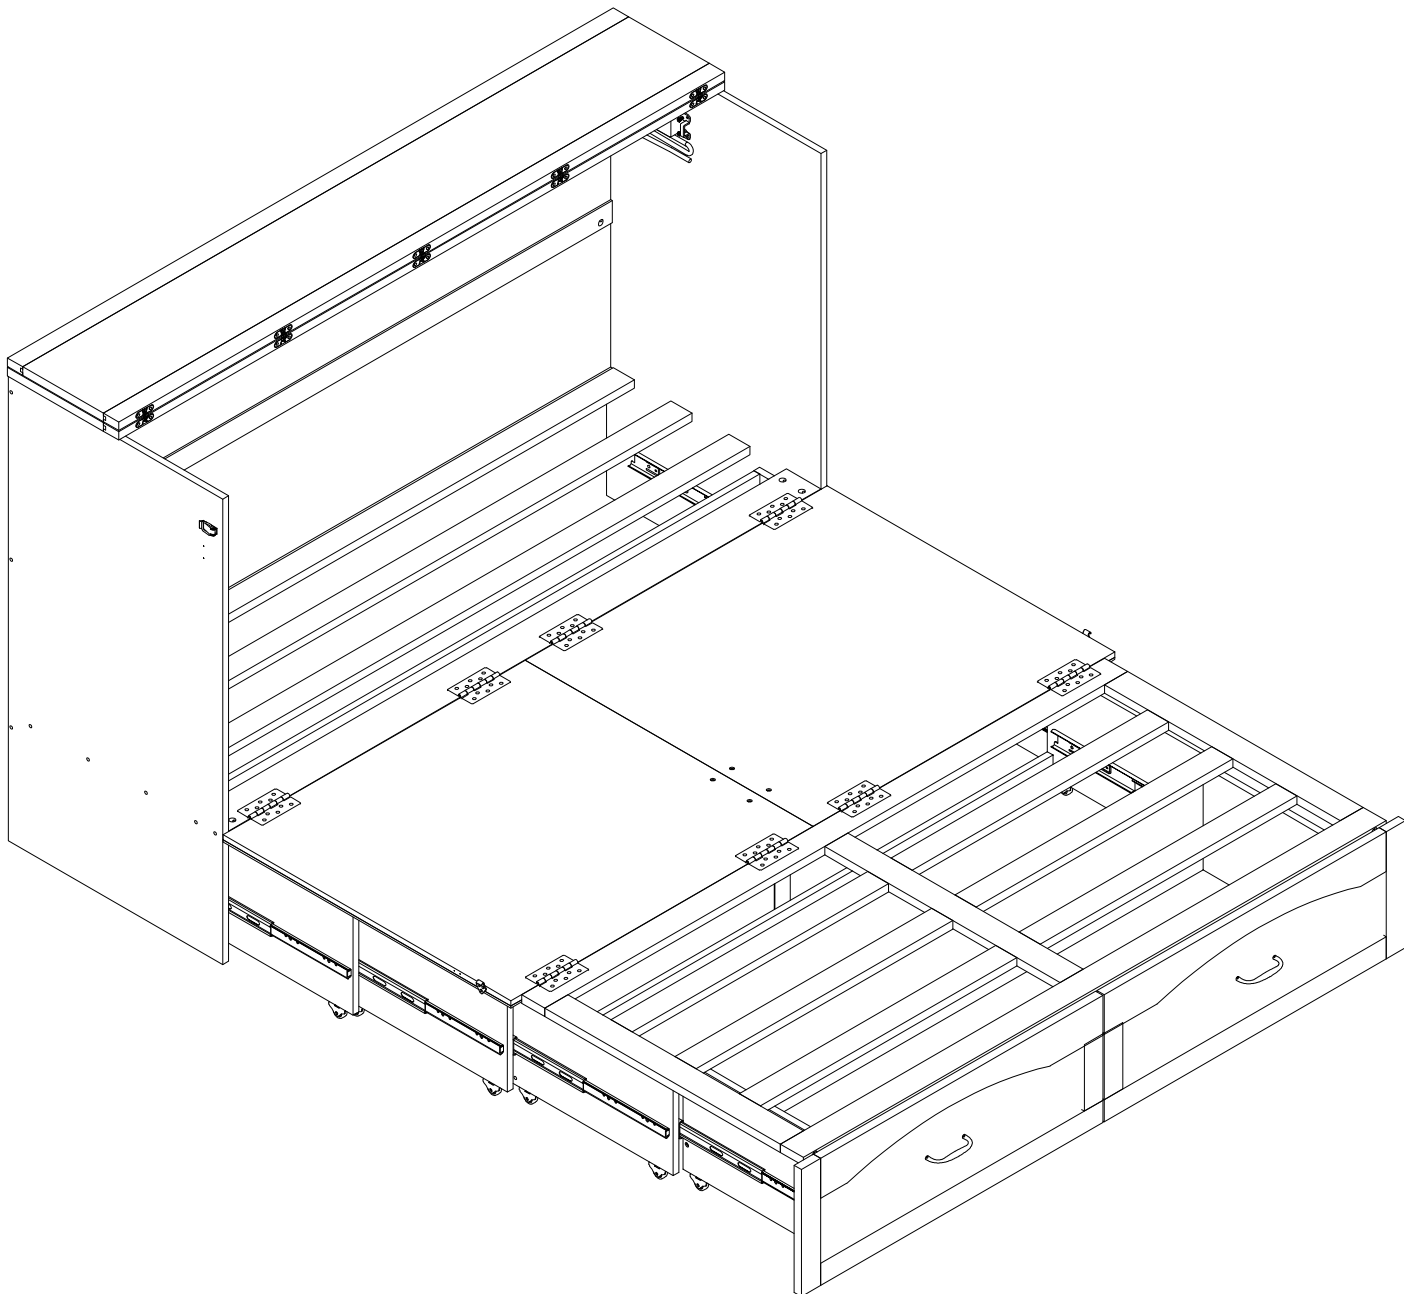

ASSEMBLY INSTRUCTION
SKU CODE: (N708P423271-72)
INSTRUCTION DE MONTAGE
CODE SKU: (N708P423271-72)

Four people are required to assemble and move this model.

OPTION 1:

OPTION 2:

ASSEMBLY INSTRUCTION INSTRUCTION DE MONTAGE

Part List (Box 1-N708P423271)

Liste des pcs

<p>1</p>  <p>Top headboard - 1pc Tête de lit supérieure - 1 pc</p>	<p>4</p>  <p>Crossbar headboard - 1pc Culasse de barre transversale - 1 pc</p>	<p>5</p>  <p>Crossbar headboard - 1pc Culasse de barre transversale - 1 pc</p>
<p>6</p>  <p>Crossbar headboard - 1pc Culasse de barre transversale - 1 pc</p>	<p>7</p>  <p>Back panel - 1pc Panneau arrière - 1 pc</p>	<p>8</p>  <p>Back panel - 1pc Panneau arrière - 1 pc</p>
<p>9</p>  <p>Slats - 3pcs Lattes - 3 pcs</p>	<p>10</p>  <p>Bottom crossbar headboard - 1pc Tablette inférieure de tête de lit - 1 pc</p>	<p>13</p>  <p>Frame bed - 1pc Lit cadre - 1 pc</p>
<p>14</p>  <p>Frame bed - 1pc Lit cadre - 1 pc</p>	<p>17</p>  <p>Bottom drawer - 1pc Tiroir de support - 1 pc</p>	<p>20</p>  <p>Pull out bed frame - 2pcs Cadre de lit escamotable - 2 pcs</p>
<p>21</p>  <p>Pull out bed frame - 2pcs Cadre de lit escamotable - 2 pcs</p>	<p>22</p>  <p>Pull out bed frame - 2pcs Cadre de lit escamotable - 2 pcs</p>	<p>31</p>  <p>Back drawer - 1pc Tiroir arrière - 1 pc</p>
<p>32</p>  <p>Front drawer - 1pc Tiroir frontal - 1 pc</p>		