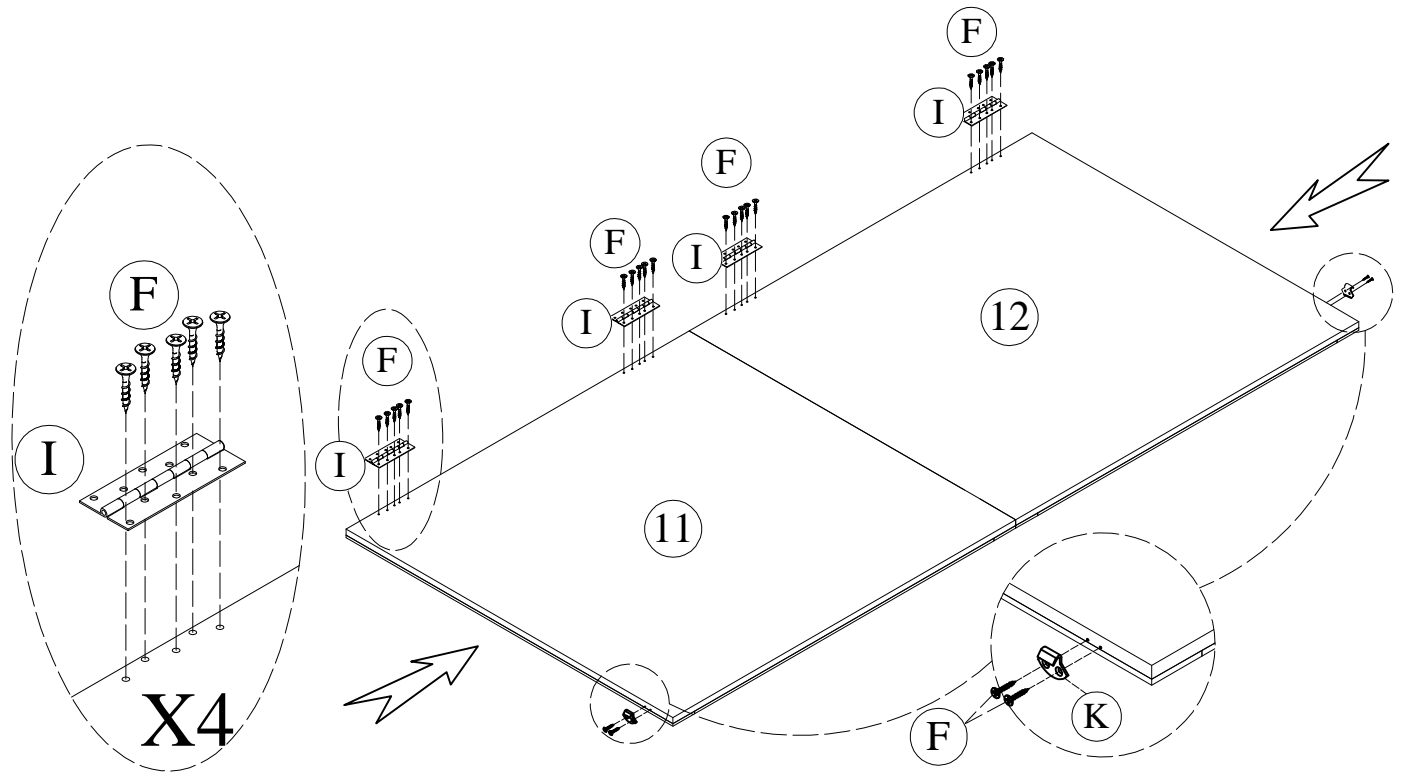

Hardware List (Box 2 - N708P423272)

<p>A</p>  <p>Ø8 x 30 mm Wood dowel - 26pcs Boulons en bois - 26pcs</p>	<p>B</p>  <p>Ø1/4" x 60 mm Hex-Head bolts - 28pcs Boulons à tête hexagonale - 28 pcs</p>	<p>C</p>  <p>Power socket - 1pc Prise électrique - 1 pc</p>
<p>D</p>  <p>Ø1/4" x 12 mm Horizontal-Hole bolts - 32pcs Boulons à trou horizontal - 32 pcs</p>	<p>E</p>  <p>Ø1/4" x 30 mm Hex-Head bolts - 4pcs Boulons à tête hexagonale - 4 pcs</p>	<p>F</p>  <p>M3.5 x 15 mm Wood Screws - 142pcs Vis à bois - 142 pcs</p>
<p>G</p>  <p>M4 x 35 mm Wood Screws - 10pcs Vis à bois - 10 pcs</p>	<p>H</p>  <p>Base L - 3pcs</p>	<p>I</p>  <p>Leaf Hinge - 8pcs Charnière en feuille - 8 pcs</p>
<p>J</p>  <p>Latch Clip bumper - 2pcs Clip de verrouillage pare-chocs</p>	<p>K</p>  <p>Latch Clip bumper - 2pcs Clip de verrouillage pare-chocs</p>	<p>L</p>  <p>Wheel - 16pcs Roues - 16 pcs</p>
<p>M</p>  <p>Metal base - 3pcs Base en métal - 3 pcs</p>	<p>N</p>  <p>Allen Key - 2pcs Clé Allen - 2 pcs</p>	<p>O</p>  <p>M4 x 15 mm Wood Screws - 16pcs Vis à bois - 16 pcs</p>
<p>Q</p>  <p>Straight Steel Panel 2pcs Panneau droit en acier 2 pcs</p>	<p>P</p>  <p>Angle Metal-2pc Angle en métal 2pcs</p>	<p>R</p>  <p>Ø1/4" x 100 mm Hex-Head bolts - 4pcs Boulons à tête hexagonale - 4 pcs</p>
<p>S</p>  <p>Handle 4pcs Poignée 4 pcs</p>	<p>W</p>  <p>Base L - 2pcs</p>	<p>T</p>  <p>M3.5 x 12 mm Wood Screws - 8pcs Vis à bois - 8 pcs</p>

Assembly Tools Required (Not Included)

STEP-ÉTAPE-1

A	B	D
		
14pcs	16pcs	16pcs

STEP-ÉTAPE-2

W	T	E	F	H
				
2pcs	8pcs	4pcs	12pcs	3pcs

STEP-ÉTAPE-3

F 	I 	K 
24pcs	4pcs	2pcs

STEP-ÉTAPE-4