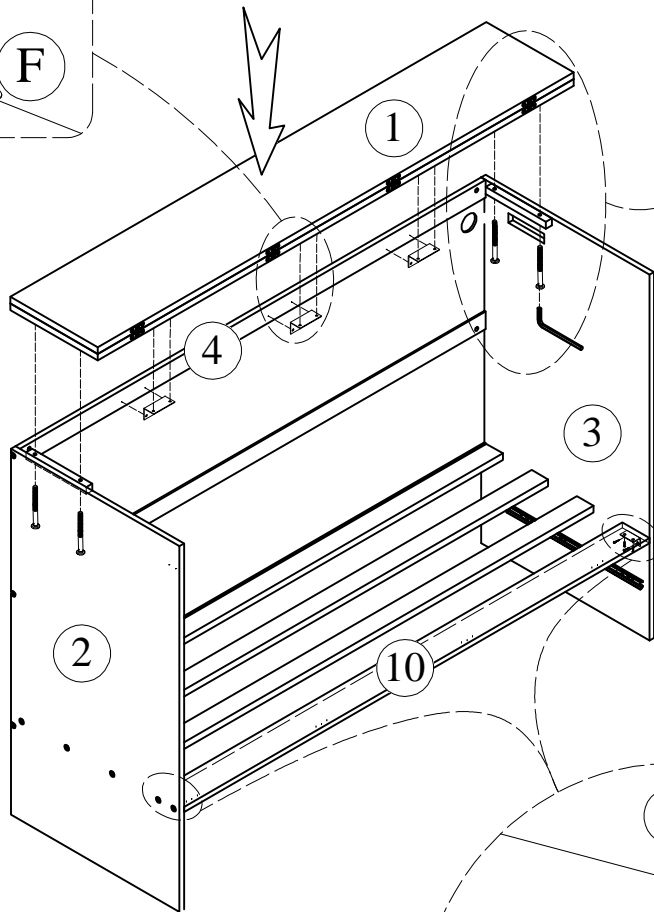

Hardware List (Box 2 - N708P423272)

<p>A</p>  <p>Ø8 x 30 mm Wood dowel - 26pcs Boulons en bois - 26pcs</p>	<p>B</p>  <p>Ø1/4" x 60 mm Hex-Head bolts - 28pcs Boulons à tête hexagonale - 28 pcs</p>	<p>C</p>  <p>Power socket - 1pc Prise électrique - 1 pc</p>
<p>D</p>  <p>Ø1/4" x 12 mm Horizontal-Hole bolts - 32pcs Boulons à trou horizontal - 32 pcs</p>	<p>E</p>  <p>Ø1/4" x 30 mm Hex-Head bolts - 4pcs Boulons à tête hexagonale - 4 pcs</p>	<p>F</p>  <p>M3.5 x 15 mm Wood Screws - 142pcs Vis à bois - 142 pcs</p>
<p>G</p>  <p>M4 x 35 mm Wood Screws - 10pcs Vis à bois - 10 pcs</p>	<p>H</p>  <p>Base L - 3pcs</p>	<p>I</p>  <p>Leaf Hinge - 8pcs Charnière en feuille - 8 pcs</p>
<p>J</p>  <p>Latch Clip bumper - 2pcs Clip de verrouillage pare-chocs</p>	<p>K</p>  <p>Latch Clip bumper - 2pcs Clip de verrouillage pare-chocs</p>	<p>L</p>  <p>Wheel - 16pcs Roues - 16 pcs</p>
<p>M</p>  <p>Metal base - 3pcs Base en métal - 3 pcs</p>	<p>N</p>  <p>Allen Key - 2pcs Clé Allen - 2 pcs</p>	<p>O</p>  <p>M4 x 15 mm Wood Screws - 16pcs Vis à bois - 16 pcs</p>
<p>Q</p>  <p>Straight Steel Panel 2pcs Panneau droit en acier 2 pcs</p>	<p>P</p>  <p>Angle Metal-2pc Angle en métal 2pcs</p>	<p>R</p>  <p>Ø1/4" x 100 mm Hex-Head bolts - 4pcs Boulons à tête hexagonale - 4 pcs</p>
<p>S</p>  <p>Handle 4pcs Poignée 4 pcs</p>	<p>W</p>  <p>Base L - 2pcs</p>	<p>T</p>  <p>M3.5 x 12 mm Wood Screws - 8pcs Vis à bois - 8 pcs</p>

Assembly Tools Required (Not Included)

STEP-ÉTAPE-1

A	B	D
		
14pcs	16pcs	16pcs

STEP-ÉTAPE-2

W	T	E	F	H
				
2pcs	8pcs	4pcs	12pcs	3pcs

STEP-ÉTAPE-3

F 	I 	K 
24pcs	4pcs	2pcs

STEP-ÉTAPE-4