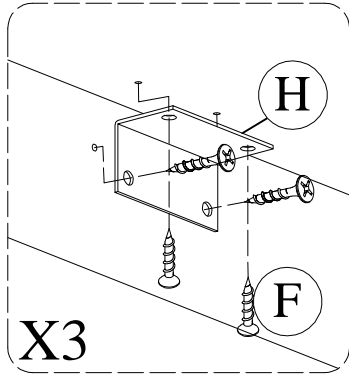

Hardware List (Box 2 - N708P423272)

<p>A</p>  <p>Ø8 x 30 mm Wood dowel - 26pcs Boulons en bois - 26pcs</p>	<p>B</p>  <p>Ø1/4" x 60 mm Hex-Head bolts - 28pcs Boulons à tête hexagonale - 28 pcs</p>	<p>C</p>  <p>Power socket - 1pc Prise électrique - 1 pc</p>
<p>D</p>  <p>Ø1/4" x 12 mm Horizontal-Hole bolts - 32pcs Boulons à trou horizontal - 32 pcs</p>	<p>E</p>  <p>Ø1/4" x 30 mm Hex-Head bolts - 4pcs Boulons à tête hexagonale - 4 pcs</p>	<p>F</p>  <p>M3.5 x 15 mm Wood Screws - 142pcs Vis à bois - 142 pcs</p>
<p>G</p>  <p>M4 x 35 mm Wood Screws - 10pcs Vis à bois - 10 pcs</p>	<p>H</p>  <p>Base L - 3pcs</p>	<p>I</p>  <p>Leaf Hinge - 8pcs Charnière en feuille - 8 pcs</p>
<p>J</p>  <p>Latch Clip bumper - 2pcs Clip de verrouillage pare-chocs</p>	<p>K</p>  <p>Latch Clip bumper - 2pcs Clip de verrouillage pare-chocs</p>	<p>L</p>  <p>Wheel - 16pcs Roues - 16 pcs</p>
<p>M</p>  <p>Metal base - 3pcs Base en métal - 3 pcs</p>	<p>N</p>  <p>Allen Key - 2pcs Clé Allen - 2 pcs</p>	<p>O</p>  <p>M4 x 15 mm Wood Screws - 16pcs Vis à bois - 16 pcs</p>
<p>Q</p>  <p>Straight Steel Panel 2pcs Panneau droit en acier 2 pcs</p>	<p>P</p>  <p>Angle Metal-2pc Angle en métal 2pcs</p>	<p>R</p>  <p>Ø1/4" x 100 mm Hex-Head bolts - 4pcs Boulons à tête hexagonale - 4 pcs</p>
<p>S</p>  <p>Handle 4pcs Poignée 4 pcs</p>	<p>W</p>  <p>Base L - 2pcs</p>	<p>T</p>  <p>M3.5 x 12 mm Wood Screws - 8pcs Vis à bois - 8 pcs</p>

Assembly Tools Required (Not Included)

STEP-ÉTAPE-1

A	B	D
		
14pcs	16pcs	16pcs

STEP-ÉTAPE-2

W	T	E	F	H
				
2pcs	8pcs	4pcs	12pcs	3pcs

STEP-ÉTAPE-3

F 	I 	K 
24pcs	4pcs	2pcs

STEP-ÉTAPE-4