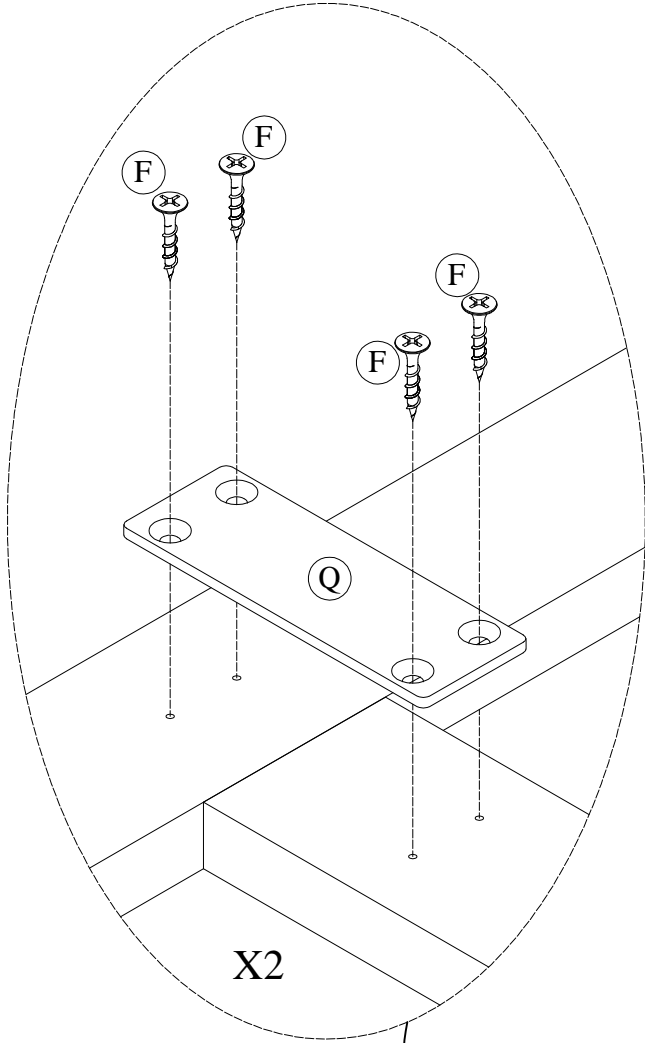

STEP-ÉTAPE-6

Q	F
2pcs	8pcs