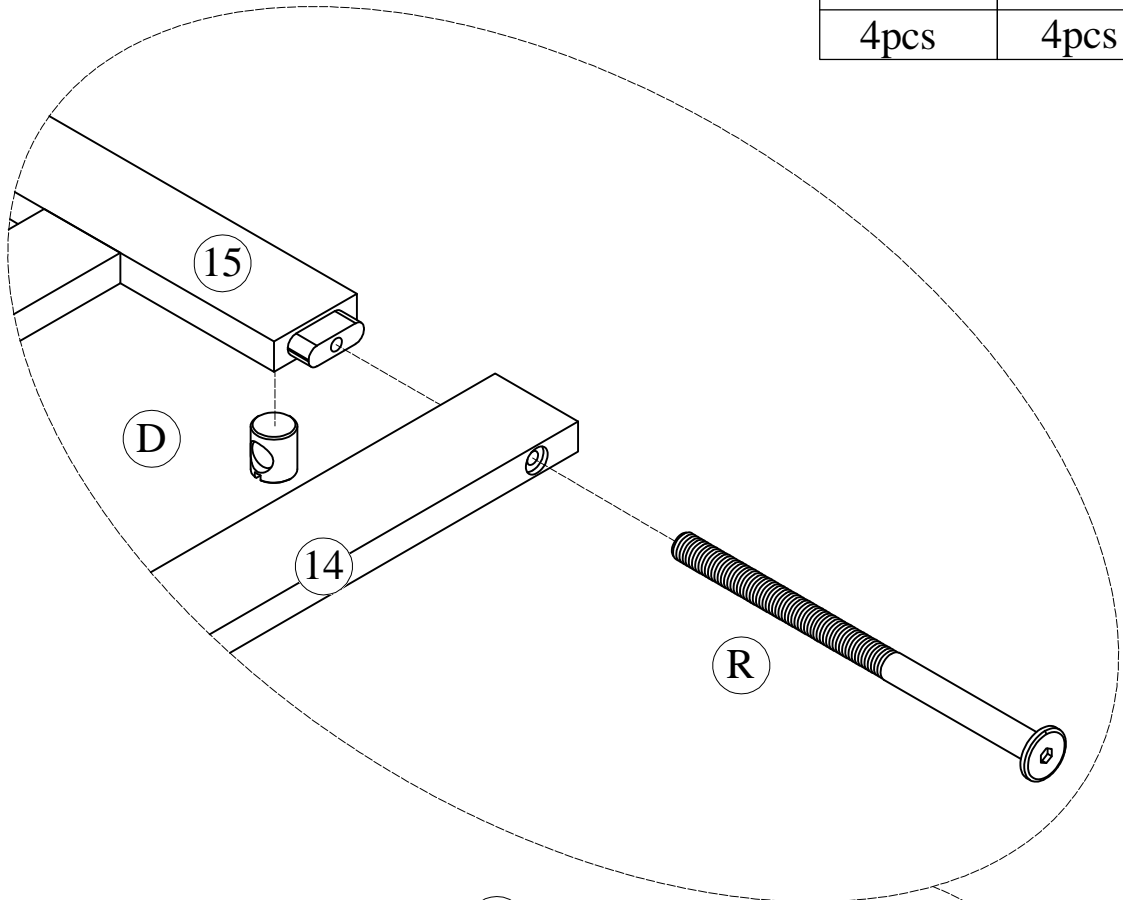

STEP-ÉTAPE-5

R	D
4pcs	4pcs