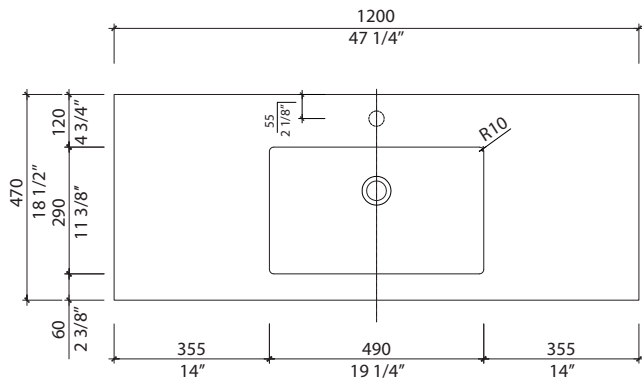

INES-48-W

Agua

VANITÉ SUR PATTES 2 TIROIRS BLANC MAT 48"
48" VANITY ON LEGS 2 DRAWERS MATTE WHITE

* Important *

Le comptoir n'est pas percé. Les mesures indiquent l'espace que nous avons déterminé pour l'emplacement de la robinetterie (mono-trou).

* Important *

The counter is not drilled. The measurements indicate the space we have determined for the location of the tap (single-hole).

* Ces dimensions de fixations sont en pouce ou en millimètres et peuvent varier de ± 1/4" (6 mm). Le dessin n'est pas à l'échelle. Ces dimensions peuvent être changées à la discrétion du fabricant. Aucune responsabilité n'est assumée.

* All dimensions are in inches or millimetres and may vary from ± 1/4" (6 mm). Illustrations are not drawn to scale. Dimensions may vary. These dimensions may be changed at the discretion of the manufacturer. No responsibility is assumed.