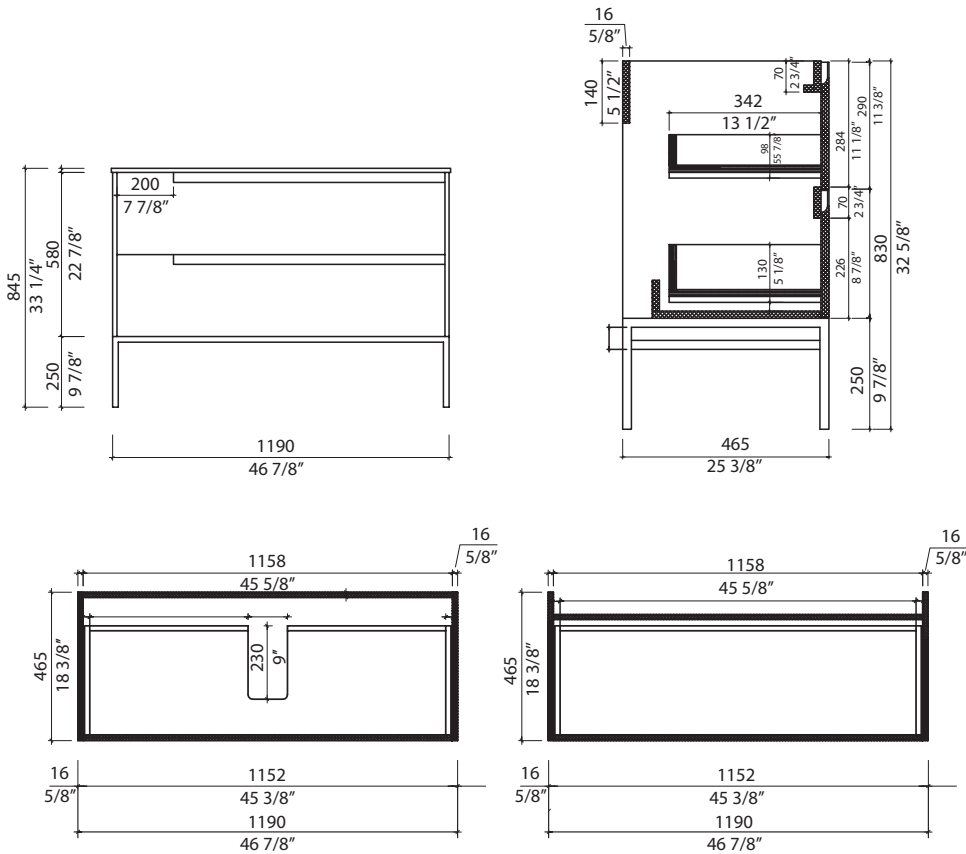

INES-48-W

Agua

VANITÉ SUR PATTES 2 TIROIRS BLANC MAT 48"
48" VANITY ON LEGS 2 DRAWERS MATTE WHITE

* Important *

Le comptoir n'est pas percé. Les mesures indiquent l'espace que nous avons déterminé pour l'emplacement de la robinetterie (mono-trou).

* Important *

The counter is not drilled. The measurements indicate the space we have determined for the location of the tap (single-hole).

* Ces dimensions de fixations sont en pouce ou en millimètres et peuvent varier de ± 1/4" (6 mm). Le dessin n'est pas à l'échelle. Ces dimensions peuvent être changées à la discrétion du fabricant. Aucune responsabilité n'est assumée.

* All dimensions are in inches or millimetres and may vary from ± 1/4" (6 mm). Illustrations are not drawn to scale. Dimensions may vary. These dimensions may be changed at the discretion of the manufacturer. No responsibility is assumed.