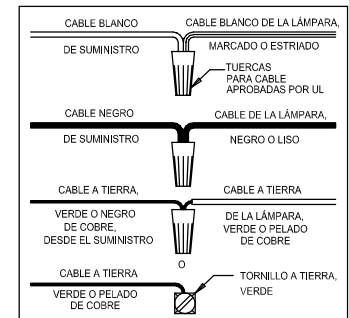

CAUTION - All glass is fragile, use care when handling Glass component(s) and or Lamp(s).

WARNING - To comply with the National Electrical Code and Underwriters Laboratories requirements, when installed outdoors, or in wet locations, the edge of the wall plate coming in contact with the mounting surface, must be sealed with a latex waterproof caulking to prevent water from entering the outlet box.

CANOPY MOUNTING & WIRE CONNECTION ASSEMBLY STEPS:

1. D,E → A
2. K → D
3. B,A → C
4. F → G
5. H,J → D

FIXTURE ASSEMBLY STEPS:

1. P,Q,H → M
2. N → K

FIXTURE ASSEMBLY STEPS:

1. P,Q,H → M
2. L → K
3. N → K

B, C, G & N
(NOT FURNISHED)
(NO INCLUIDA)
(NON FOURNIE)

Instrucciones de ensamblaje e instalación

Precaución: Lea cuidadosamente las instrucciones y desconecte la electricidad del cortacircuitos principal antes de iniciar la instalación.

ADVERTENCIA - Si usa algún dispositivo especial de control con este aparato de luz, siga las instrucciones cuidadosamente para asegurar la completa conformidad con los requisitos N.E.C. Si existe alguna duda, contacte un electricista calificado.

PRECAUCION - El vidrio es frágil; tenga cuidado al manipular el (los) elemento(s) de vidrio y/o la(s) bombilla(s).

Instructions d'Assemblage et Installation

Mise en garde: Lire les instructions avec soin et couper le courant au disjoncteur central avant de commencer l'installation.