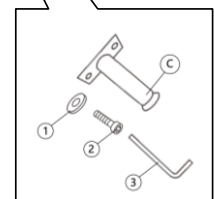

(STEP 4 / Étape 4)

LSF Chaise / Chaise Longue Gauche