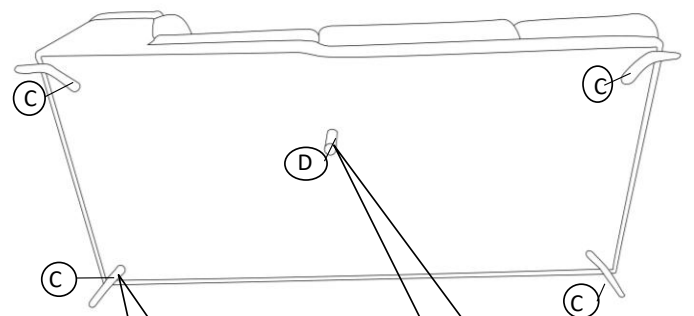

(STEP 4 / Étape 4)

LSF Chaise / Chaise Longue Gauche