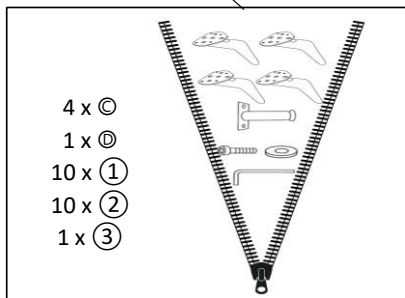

(STEP 3 / Étape 3)

LSF Chaise / Chaise Longue Gauche