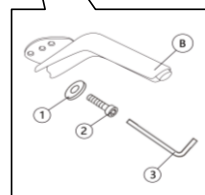

(STEP 4 / Étape 4)

LSF Chaise / Chaise Longue Gauche