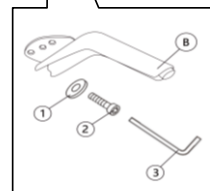

HARDWARE LIST / LISTES DE QUINCAILLERIE

No	Description	Sketch/Esquisser	QTY/QTÉ
1	JCBC M6x20mm		10 pcs
2	Flat Washer		10 pcs
3	Allen Key		1 pc

**ABOVE HARDWARE ARE PACKED IN RSF 2-Seater FOR ASSEMBLY / Le quincaillerie est dans RSF 2-Seater pour l'assemblage.

HARDWARE LIST / LISTES DE QUINCAILLERIE

No	Description	Sketch/Esquisser	QTY/QTÉ
1	JCBC M6x20mm		10 pcs
2	Flat Washer		10 pcs
3	Allen Key		1 pc

**ABOVE HARDWARE ARE PACKED IN LSF Chaise FOR ASSEMBLY / Le quincaillerie est dans LSF Chaise pour l'assemblage.

ASSEMBLY INSTRUCTION INSTRUCTIONS D'ASSEMBLAGE

RSF 2-Seater / Causeuse Droite
LSF Chaise / Chaise Longue Gauche

(STEP 1 / Étape 1)

RSF 2 Seater / Causeuse Droite

(STEP 2 / Étape 2)

RSF 2 Seater / Causeuse Droite