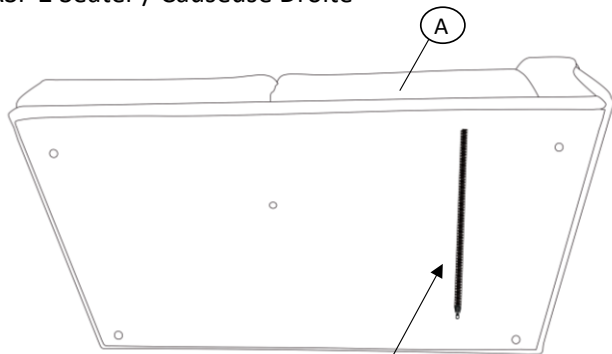

ASSEMBLY INSTRUCTION INSTRUCTIONS D'ASSEMBLAGE

RSF 2-Seater / Causeuse Droite
LSF Chaise / Chaise Longue Gauche

(STEP 1 / Étape 1)

RSF 2 Seater / Causeuse Droite