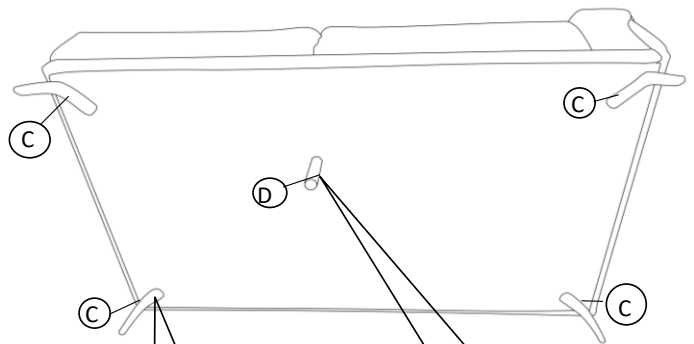

HARDWARE LIST / LISTES DE QUINCAILLERIE

No	Description	Sketch/Esquisser	QTY/QTÉ
1	JCBC M6x20mm		10 pcs
2	Flat Washer		10 pcs
3	Allen Key		1 pc

**ABOVE HARDWARE ARE PACKED IN LSF Chaise FOR ASSEMBLY / Le quincaillerie est dans LSF Chaise pour l'assemblage.

ASSEMBLY INSTRUCTION INSTRUCTIONS D'ASSEMBLAGE

RSF 2-Seater / Causeuse Droite
LSF Chaise / Chaise Longue Gauche

(STEP 1 / Étape 1)

RSF 2 Seater / Causeuse Droite

(STEP 2 / Étape 2)

RSF 2 Seater / Causeuse Droite

(STEP 3 / Étape 3)

LSF Chaise / Chaise Longue Gauche

(STEP 4 / Étape 4)

LSF Chaise / Chaise Longue Gauche

ASSEMBLY INSTRUCTION

INSTRUCTIONS D'ASSEMBLAGE

RSF 2-Seater / Causeuse Droite
LSF Chaise / Chaise Longue Gauche