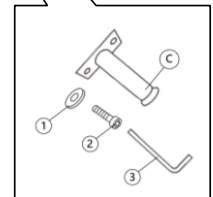

HARDWARE LIST / LISTES DE QUINCAILLERIE

No	Description	Sketch/Esquisser	QTY/QTÉ
1	JCBC M6x20mm		10 pcs
2	Flat Washer		10 pcs
3	Allen Key		1 pc

**ABOVE HARDWARE ARE PACKED IN RSF 2-Seater FOR ASSEMBLY / Le quincaillerie est dans RSF 2-Seater pour l'assemblage.

HARDWARE LIST / LISTES DE QUINCAILLERIE

No	Description	Sketch/Esquisser	QTY/QTÉ
1	JCBC M6x20mm		10 pcs
2	Flat Washer		10 pcs
3	Allen Key		1 pc

**ABOVE HARDWARE ARE PACKED IN LSF Chaise FOR ASSEMBLY / Le quincaillerie est dans LSF Chaise pour l'assemblage.

ASSEMBLY INSTRUCTION INSTRUCTIONS D'ASSEMBLAGE

RSF 2-Seater / Causeuse Droite
LSF Chaise / Chaise Longue Gauche

(STEP 1 / Étape 1)

RSF 2 Seater / Causeuse Droite

(STEP 2 / Étape 2)

RSF 2 Seater / Causeuse Droite