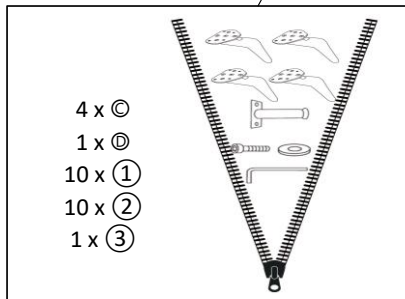

ASSEMBLY INSTRUCTION INSTRUCTIONS D'ASSEMBLAGE

RSF 2-Seater / Causeuse Droite
LSF Chaise / Chaise Longue Gauche

(STEP 1 / Étape 1)

RSF 2 Seater / Causeuse Droite