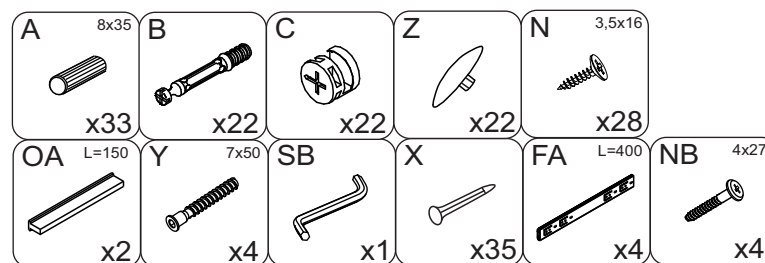

# Komoda 2 szuf.

- |   |                                     |
|---|-------------------------------------|
| <b>(D)</b> Montageanleitung             | <b>(GB)</b> Assembly instructions   |
| <b>(FR)</b> Notice de montage           | <b>(IT)</b> Istruzioni di montaggio |
| <b>(NL)</b> Handleiding voor de montage | <b>(PL)</b> Instrukcja montażu      |
| <b>(CZ)</b> Montážní návod              | <b>(SK)</b> Návod na montáž         |
| <b>(HU)</b> Szerelési útmutató          | <b>(RO)</b> Instrucțiuni de montaj  |
| <b>(TR)</b> Montaj talimatı             | <b>(RU)</b> ИНСТРУКЦИЯ ПО МОНТАЖУ   |

1

2

- OA** L=150 x2
- NB** 4x27 x4
- C** x8
- X** x10
- A** 8x35 x16
- B** x8
- Y** 7x50 x4
- SB** x1

### 4

**FA** L=400  
x4

### 5

**N** 3,5x16 x12

**FA** L=400 x4

x2

**N** 3,5x16 x16

**A** 8x35 x4

**B** x10

**FA** L=400 x4