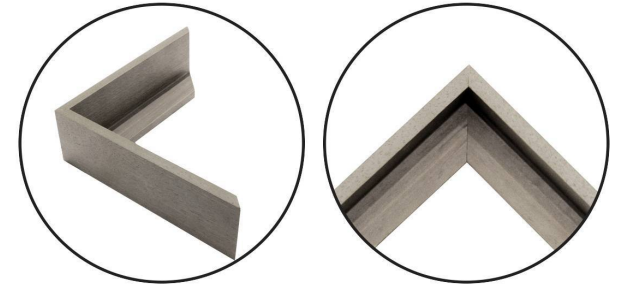

# WENDOVER ART GROUP

---

ITEM NUMBER : **WTFH1362**

TITLE : **Fly Together 3**

OUTWARD DIMENSION (W X H) : **24" x 47.5"**

FRAME (WIDTH X DEPTH) : **M1111 | 0.38" x 2.25"**

FRAME FINISH : **Floater Frame**

**Gray**

DESCRIPTION :

**Giclee on Canvas, Gallery Wrapped, Matte Finish**