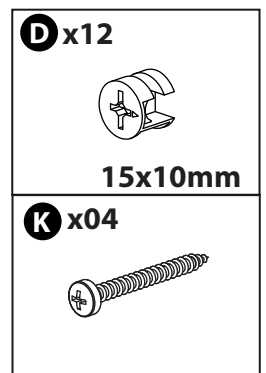

5 Drawer Chest

A x54  8x30mm	B x32  3X16mm	C x18  6,0x44mm	D x18  15x10mm	E x10  4x20mm	F x10 
G x2 	H x4 	I x05  CL DL	J x20  6x10mm	K x44  3,5x30mm	L x05  CR DR

1

2

<p>G x12</p> <p>6,0x44mm</p>	<p>I x05</p> <p>CL DL CR DR</p>	<p>L x05</p> <p>CR DR</p>	<p>J x20</p>
-------------------------------------	--	--------------------------------------	---------------------

4

5

6

8

5x

9

5x

10