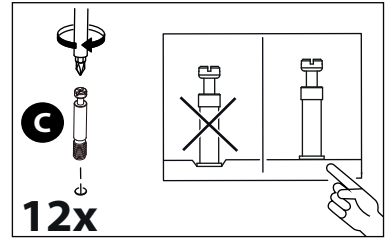

5 Drawer Chest

A x54  8x30mm	B x32  3X16mm	C x18  6,0x44mm	D x18  15x10mm	E x10  4x20mm	F x10 
G x2 	H x4 	I x05  CL DL	J x20  6x10mm	K x44  3,5x30mm	L x05  CR DR

1

2

<p>G x12</p> <p>6,0x44mm</p>	<p>I x05</p> <p>CL DL CR DR</p>	<p>L x05</p> <p>CR DR</p>	<p>J x20</p>
-------------------------------------	--	--------------------------------------	---------------------