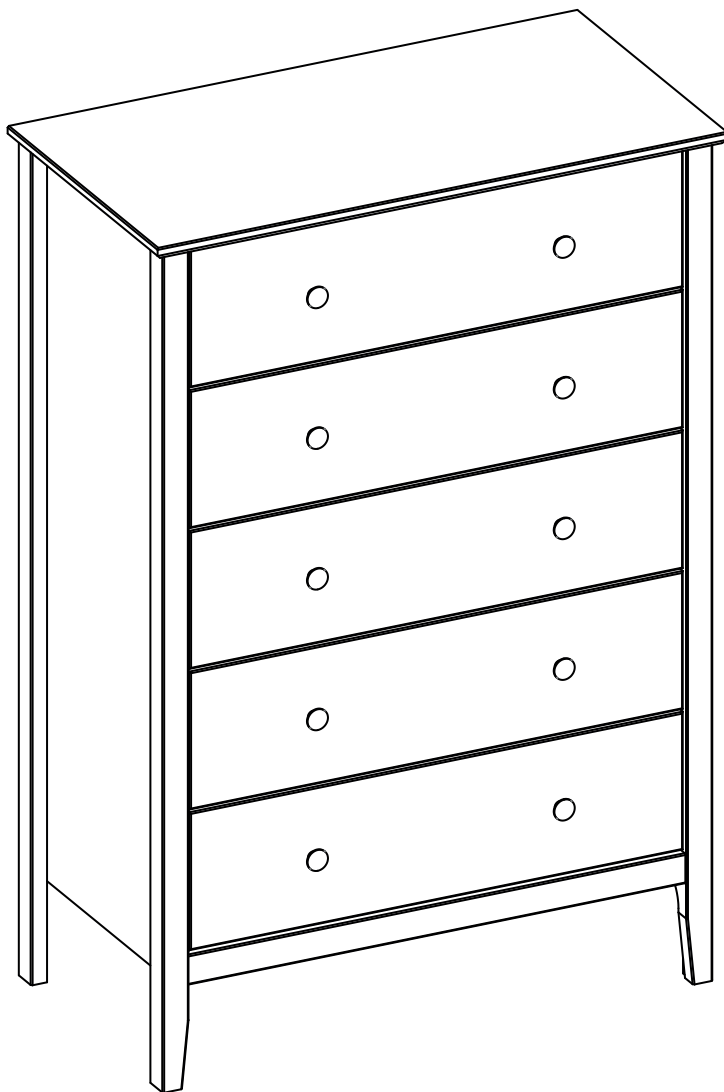

5 Drawer Chest

A x54  8x30mm	B x32  3X16mm	C x18  6,0x44mm	D x18  15x10mm	E x10  4x20mm	F x10 
G x2 	H x4 	I x05  CL DL	J x20  6x10mm	K x44  3,5x30mm	L x05  CR DR

1

2

<p>G x12</p> <p>6,0x44mm</p>	<p>I x05</p> <p>CL DL CR DR</p>	<p>L x05</p> <p>CR DR</p>	<p>J x20</p>
-------------------------------------	--	--------------------------------------	---------------------