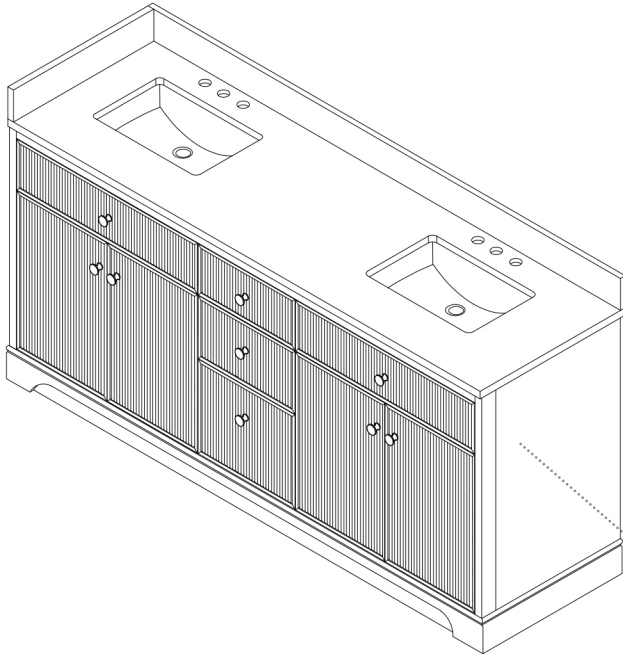

ALTAIR

Mode Salle De Bain Vie

Altair Design, Inc.

Barnett

72 po. L x 22 po. P

Meuble de salle de bain

72 po. L x 22 po. P x 34 po. H

SPÉCIFICATION D'INSTALLATION

Article	589072		
Couleur	Chêne naturel		
Matériau de vanité	Bois de peuplier solide et contreplaqué durable		
Matériel de comptoir	Pierre d'ingénierie - Grain White		
Finsh matériel	Alliage de zinc - Or brossé	Forme	Rectangulaire
Nombre de porte(s)	4 portes à fermeture douce	Nombre de tiroir(s)	5 tiroirs à fermeture douce
Épaisseur supérieure	0,8 pouces	Type d'installation	Indépendant
Assemblage requis	Assemblage partiel requis	Hauteur d'éclaboussement arrière/latéral	4 pouces
Espacement du trou du robinet (en.)	8 pouces répandu	Évier	Éviers double sous-monté
Dimension globale	72" L x 22" D x 34" H	Poids de l'article	300 livres
Dimensions de l'emballage	76" L x 26" D x 40" H	Poids de l'emballage	357 livres
Dimensions pallétisées	80" L x 32" D x 45" H	Poids pallétisé	399 livres
Taille de palette	80" L x 32" D x 5" H	Expédié avec palette	Oui
Classe de fret	175	NMFC	79300-4

Remarque : Ne comprend pas le robinet, l'assemblage de drain ou le piège-P. Le(s) miroir(s) et le(s) robinet(s) sont vendus séparément.