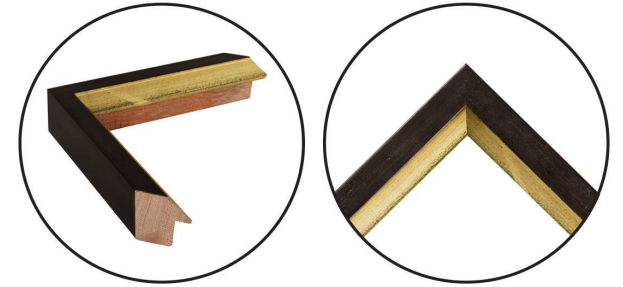

WENDOVER ART GROUP

ITEM NUMBER : **WLA2247**

TITLE : **Poetic Botanicals 1**

OUTWARD DIMENSION (W X H) : **20.5" x 25.5"**

FRAME (WIDTH X DEPTH) : **M0729 | 1" x 1.38"**

FRAME FINISH : **Standard Frame**

DESCRIPTION :

Giclee on Matte Paper, Straight Fit (No Mats)