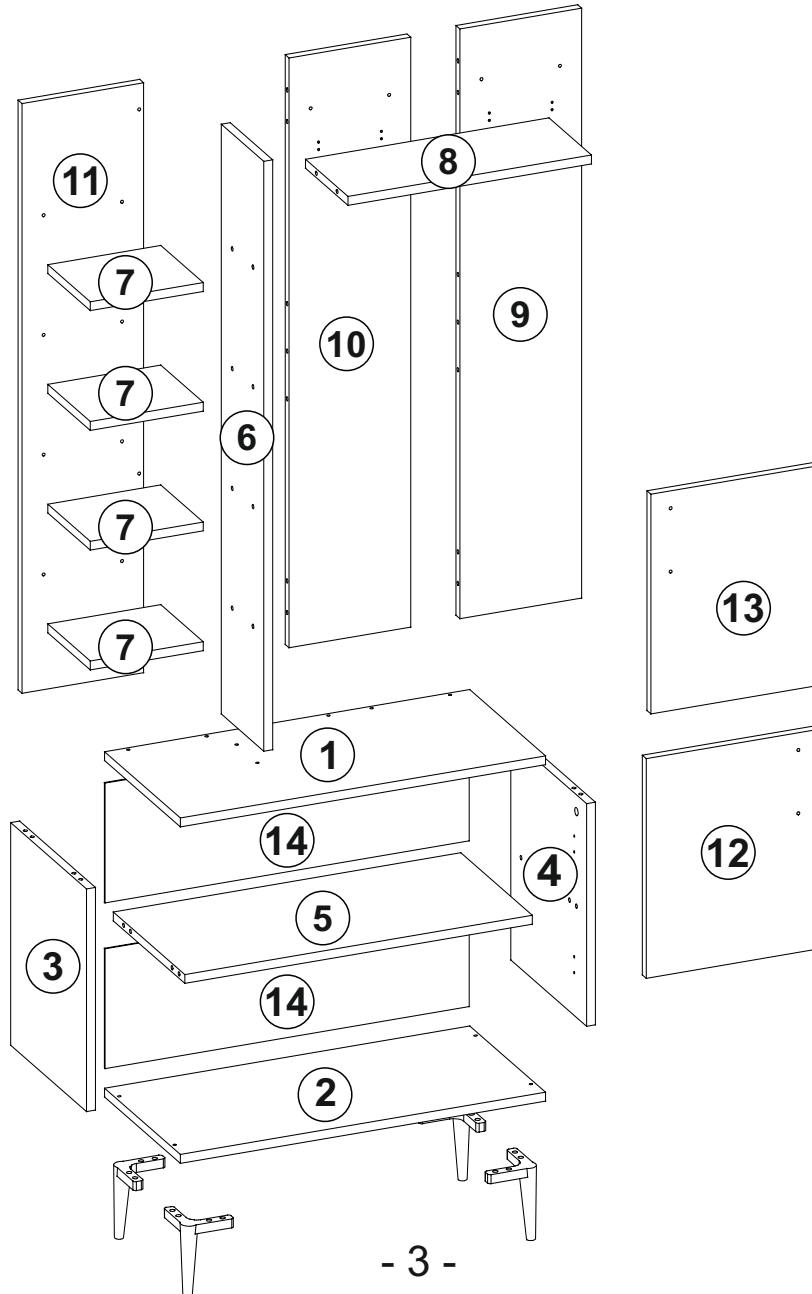

Coat Rack

Coat Rack

A23  18x	A22  30x	A04  16x	A14  86 mm 6x	A41  3,5x25 16x
A48  50x	A20  3,5x18 8x	A18  3,5x18 16x	C02  SDM 4x	C04  MA 4x
A17  4x50 28x	A49  KV 4x	K13  128mm 2x	F07  DJA 4x	A99  MİNA 15 cm 4x
A06  18 mm 1. RNK 27x	A10  14mm 1. RNK 16x	A06  18 mm 2. RNK 3x	A10  14mm 2. RNK 12x	1. RNK 2. RNK ATLANTİK - BEYAZ ATLANTİK - ANTRASİT ATLANTİK - BUTE BEJ LİDYA - SİYAH LİDYA - BUTE BEJ BEYAZ - BEYAZ

1

2

3

4

2

3

A17

4

5

6

7

8

9

10

11

12