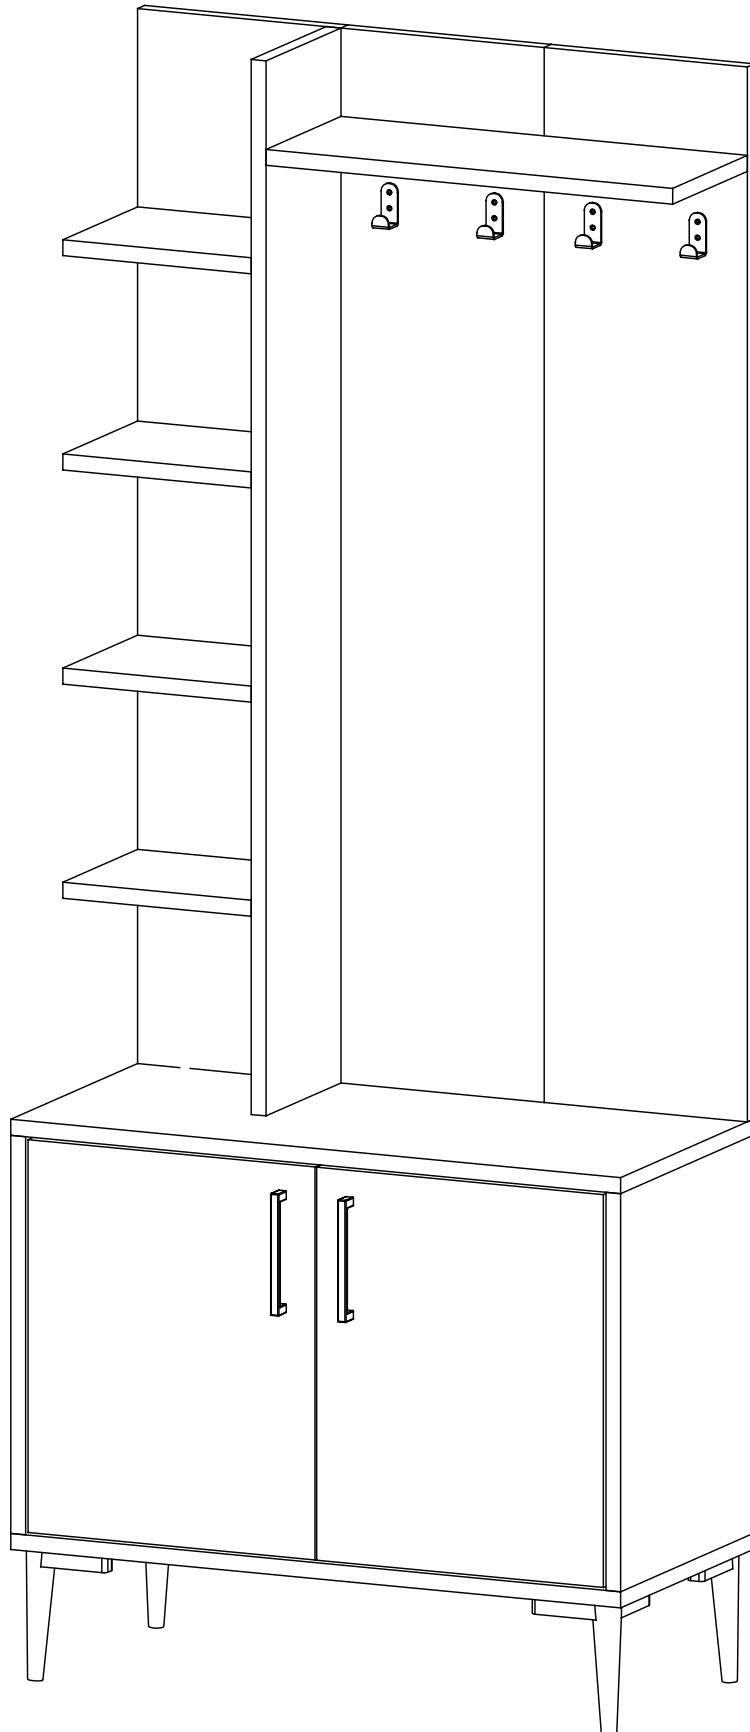

Coat Rack

Coat Rack

A23  18x	A22  30x	A04  16x	A14  86 mm 6x	A41  3,5x25 16x
A48  50x	A20  3,5x18 8x	A18  3,5x18 16x	C02  SDM 4x	C04  MA 4x
A17  4x50 28x	A49  KV 4x	K13  128mm 2x	F07  DJA 4x	A99  MİNA 15 cm 4x
A06  18 mm 1. RNK 27x	A10  14mm 1. RNK 16x	A06  18 mm 2. RNK 3x	A10  14mm 2. RNK 12x	1. RNK 2. RNK ATLANTİK - BEYAZ ATLANTİK - ANTRASİT ATLANTİK - BUTE BEJ LİDYA - SİYAH LİDYA - BUTE BEJ BEYAZ - BEYAZ