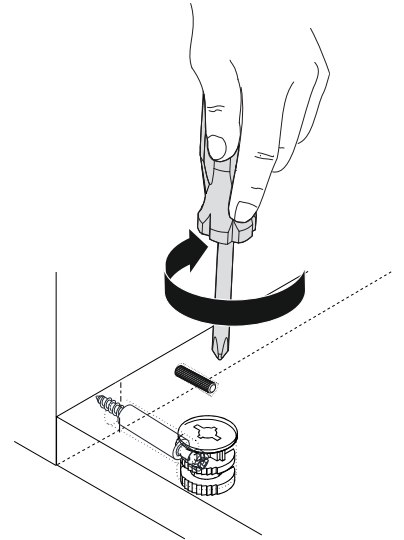

Coat Rack

Coat Rack

A23  18x	A22  30x	A04  16x	A14  86 mm 6x	A41  3,5x25 16x
A48  50x	A20  3,5x18 8x	A18  3,5x18 16x	C02  SDM 4x	C04  MA 4x
A17  4x50 28x	A49  KV 4x	K13  128mm 2x	F07  DJA 4x	A99  MİNA 15 cm 4x
A06  18 mm 1. RNK 27x	A10  14mm 1. RNK 16x	A06  18 mm 2. RNK 3x	A10  14mm 2. RNK 12x	1. RNK 2. RNK ATLANTİK - BEYAZ ATLANTİK - ANTRASİT ATLANTİK - BUTE BEJ LİDYA - SİYAH LİDYA - BUTE BEJ BEYAZ - BEYAZ