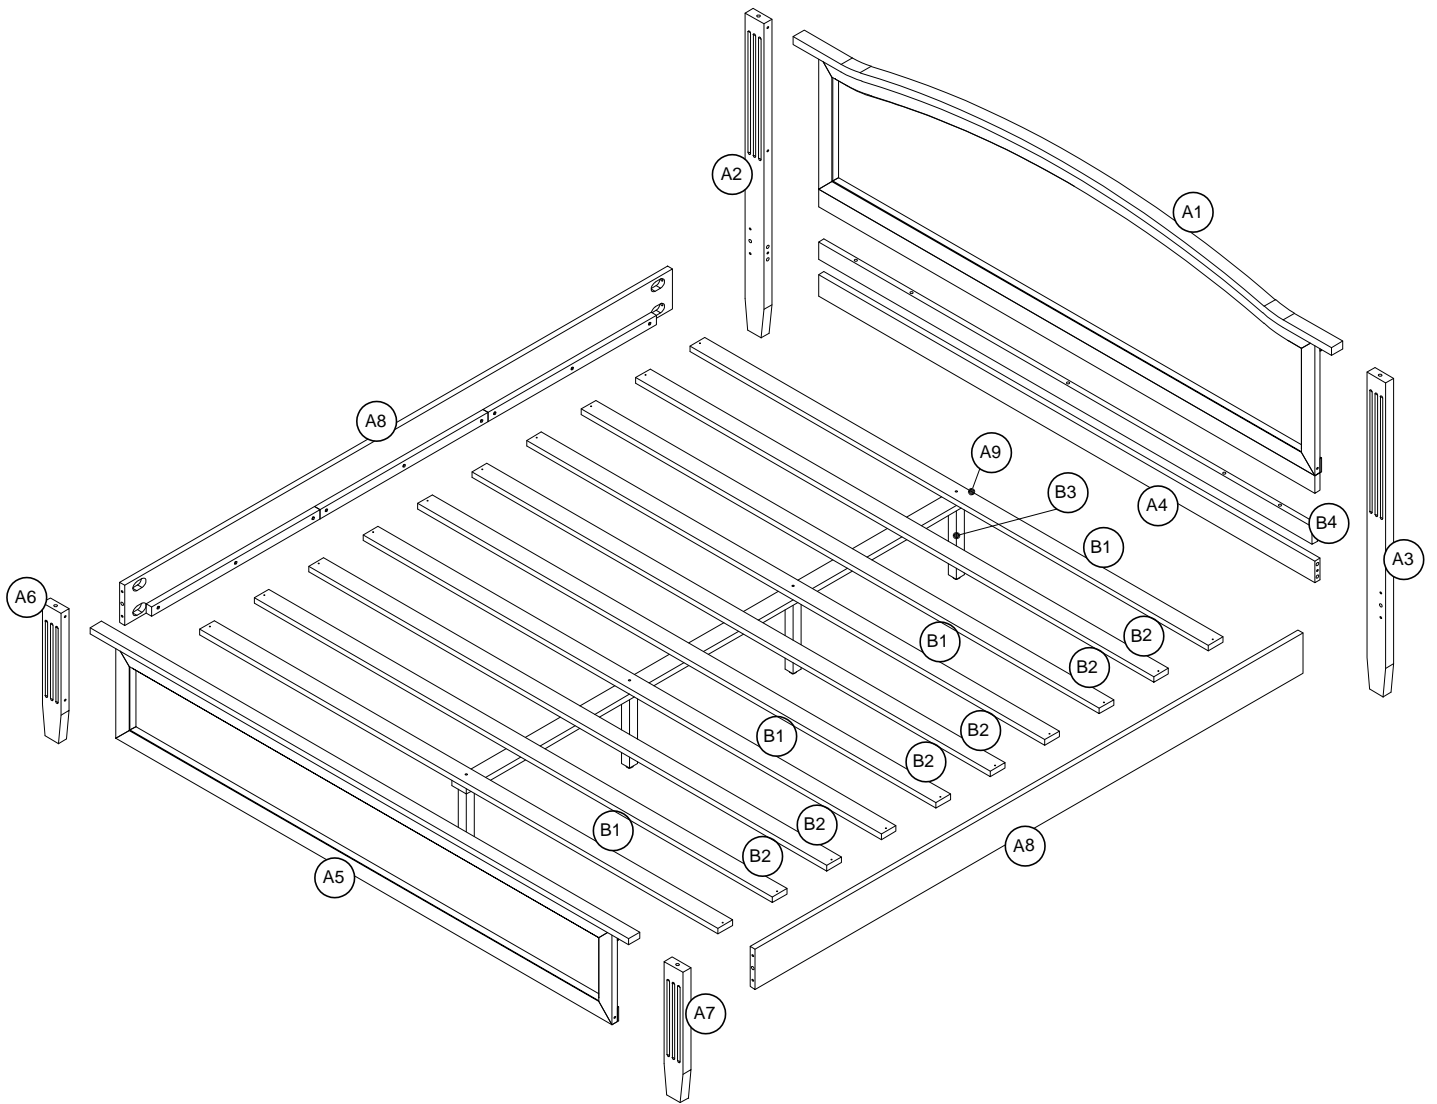

ASSEMBLY INSTRUCTIONS
INSTRUCTIONS DE MONTAGE

ASSEMBLY INSTRUCTION

INSTRUCTIONS DEMONTAGE

Part List & Hardware List

Liste des pièces et liste du matériel

A1  Headboard-1pc Tête de lit	A2  Leg-1pc Jambe	A3  Leg-1pc Jambe
A4  WoodBar-1pc Barres de bois	A5  Footboard-1pc Pied de lit	A6  Leg-1pc Jambe
A7  Leg-1pc Jambe	A8  Side Rail-2pc Rail latéral	A9  Support slat-1pcs latte de support
B1  Slats-4pcs Lattes	B2  Slats-6pcs Lattes	B3  Leg-4pcs Jambe
B4  WoodBar-1pc Barres de bois		

Hardware List

Liste du matériel

<p>1</p>  <p>Bolts Ø1/4" x70 mm - 10pcs Boulon</p>	<p>2</p>  <p>Bolts Ø1/4" x50 mm - 12pcs Boulon</p>	<p>3</p>  <p>Wood dowel Ø10 x 40 mm - 14pcs Cheville en bois</p>
<p>4</p>  <p>Wood Screws M4 x 30mm - 20pcs Les vis à bois</p>	<p>5</p>  <p>Washer - 18pcs rondelle frein</p>	<p>6</p>  <p>Screws 1/4" x 70mm -3pcs Vis</p>
<p>7</p>  <p>Wood dowel Ø8 x 30 mm - 2pcs Cheville en bois</p>	<p>8</p>  <p>Allen Key - 1pc</p>	

Step 1:
Étape 1:

6	7
	
3(pcs)	2(pcs)

Step 2:
Étape 2:

1	5
	
6(pcs)	6(pcs)
	3
	
	6(pcs)

Step 3:
Étape 3:

Step 4:
Étape 4:

Step 5:
Étape 5:

4	
20(pcs)	
2	
4(pcs)	