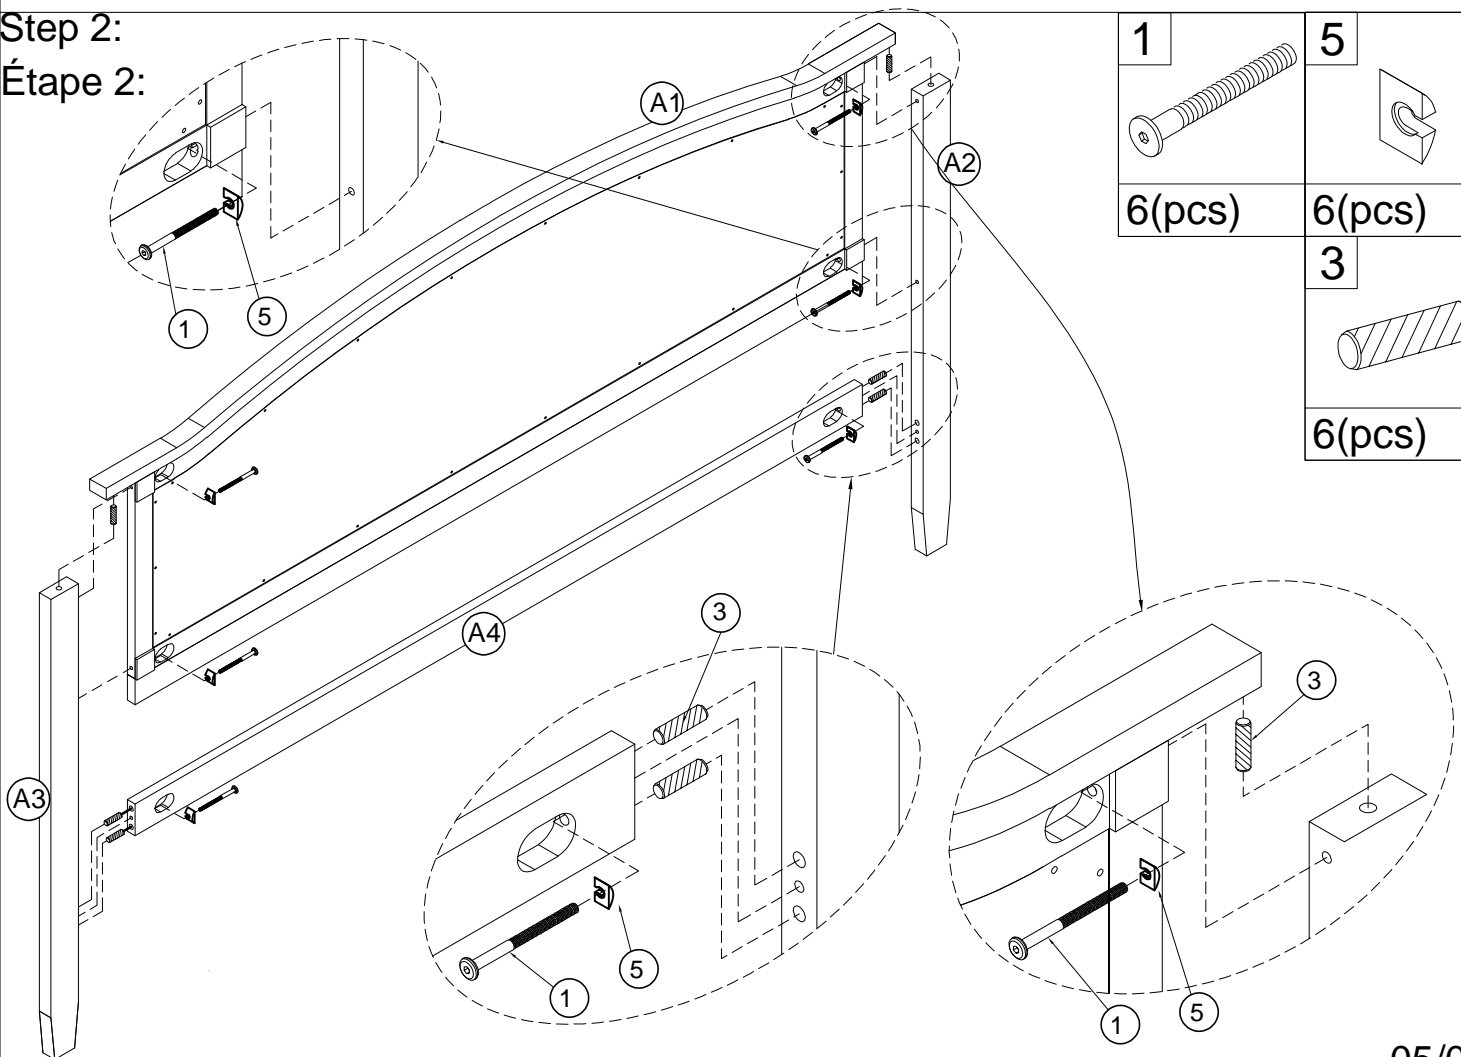

ASSEMBLY INSTRUCTIONS
INSTRUCTIONS DE MONTAGE

ASSEMBLY INSTRUCTION

INSTRUCTIONS DEMONTAGE

Part List & Hardware List

Liste des pièces et liste du matériel

A1  Headboard-1pc Tête de lit	A2  Leg-1pc Jambe	A3  Leg-1pc Jambe
A4  WoodBar-1pc Barres de bois	A5  Footboard-1pc Pied de lit	A6  Leg-1pc Jambe
A7  Leg-1pc Jambe	A8  Side Rail-2pc Rail latéral	A9  Support slat-1pcs latte de support
B1  Slats-4pcs Lattes	B2  Slats-6pcs Lattes	B3  Leg-4pcs Jambe
B4  WoodBar-1pc Barres de bois		

Hardware List

Liste du matériel

<p>1</p>  <p>Bolts Ø1/4" x70 mm - 10pcs Boulon</p>	<p>2</p>  <p>Bolts Ø1/4" x50 mm - 12pcs Boulon</p>	<p>3</p>  <p>Wood dowel Ø10 x 40 mm - 14pcs Cheville en bois</p>
<p>4</p>  <p>Wood Screws M4 x 30mm - 20pcs Les vis à bois</p>	<p>5</p>  <p>Washer - 18pcs rondelle frein</p>	<p>6</p>  <p>Screws 1/4" x 70mm -3pcs Vis</p>
<p>7</p>  <p>Wood dowel Ø8 x 30 mm - 2pcs Cheville en bois</p>	<p>8</p>  <p>Allen Key - 1pc</p>	

Step 1:
Étape 1:

6	7
	
3(pcs)	2(pcs)

Step 2:
Étape 2:

1	5
	
6(pcs)	6(pcs)
	3
	
	6(pcs)

Step 3:
Étape 3:

Step 4:
Étape 4:

Step 5:
Étape 5:

4	
20(pcs)	
2	
4(pcs)	