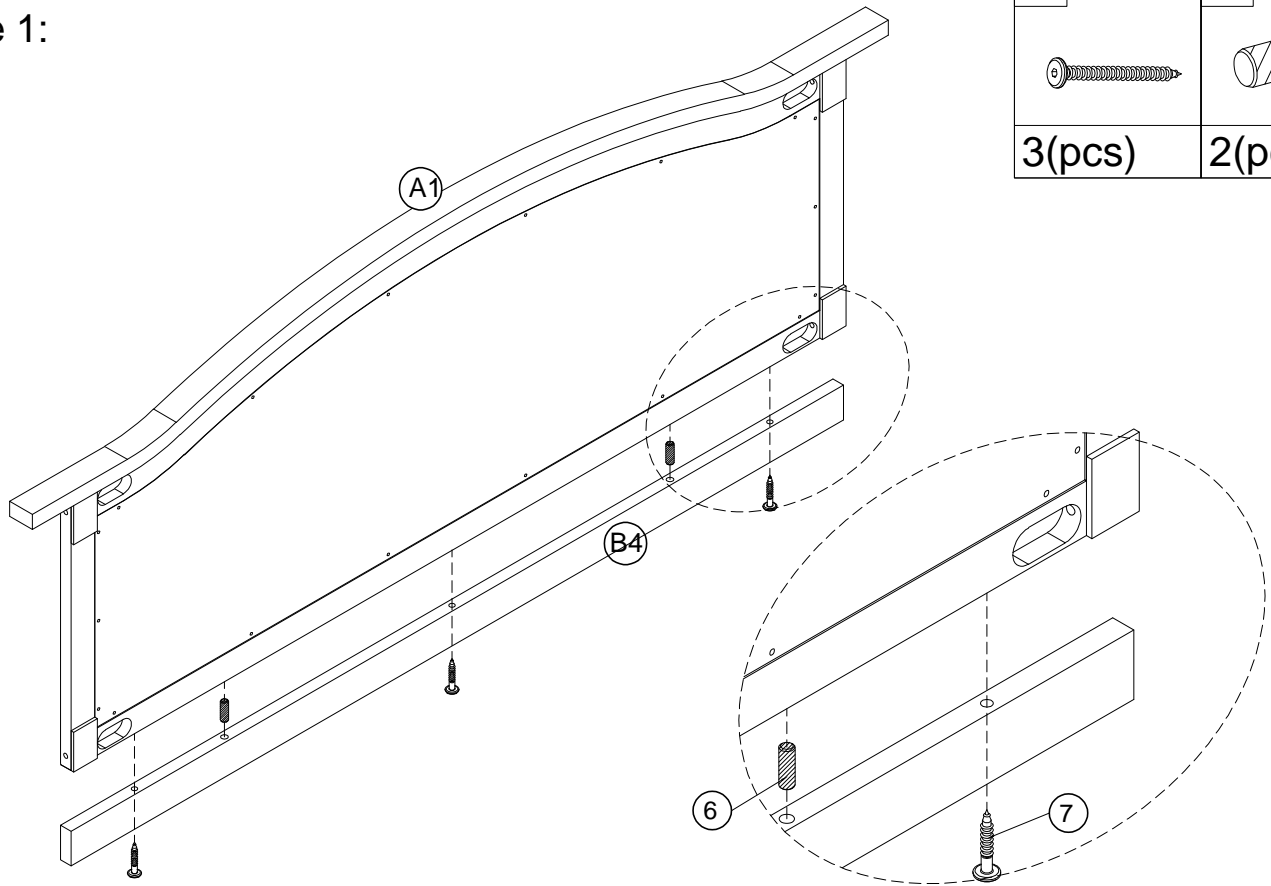

ASSEMBLY INSTRUCTIONS
INSTRUCTIONS DE MONTAGE

ASSEMBLY INSTRUCTION

INSTRUCTIONS DEMONTAGE

Part List & Hardware List

Liste des pièces et liste du matériel

A1  Headboard-1pc Tête de lit	A2  Leg-1pc Jambe	A3  Leg-1pc Jambe
A4  WoodBar-1pc Barres de bois	A5  Footboard-1pc Pied de lit	A6  Leg-1pc Jambe
A7  Leg-1pc Jambe	A8  Side Rail-2pc Rail latéral	A9  Support slat-1pcs latte de support
B1  Slats-4pcs Lattes	B2  Slats-6pcs Lattes	B3  Leg-4pcs Jambe
B4  WoodBar-1pc Barres de bois		

Hardware List

Liste du matériel

<p>1</p>  <p>Bolts Ø1/4" x70 mm - 10pcs Boulon</p>	<p>2</p>  <p>Bolts Ø1/4" x50 mm - 12pcs Boulon</p>	<p>3</p>  <p>Wood dowel Ø10 x 40 mm - 14pcs Cheville en bois</p>
<p>4</p>  <p>Wood Screws M4 x 30mm - 20pcs Les vis à bois</p>	<p>5</p>  <p>Washer - 18pcs rondelle frein</p>	<p>6</p>  <p>Screws 1/4" x 70mm -3pcs Vis</p>
<p>7</p>  <p>Wood dowel Ø8 x 30 mm - 2pcs Cheville en bois</p>	<p>8</p>  <p>Allen Key - 1pc</p>	

Step 1:
Étape 1:

6	7
	
3(pcs)	2(pcs)

Step 2:
Étape 2:

1	5
	
6(pcs)	6(pcs)
	3
	
	6(pcs)

Step 3:
Étape 3:

Step 4:
Étape 4:

Step 5:
Étape 5:

4	
20(pcs)	
2	
4(pcs)	