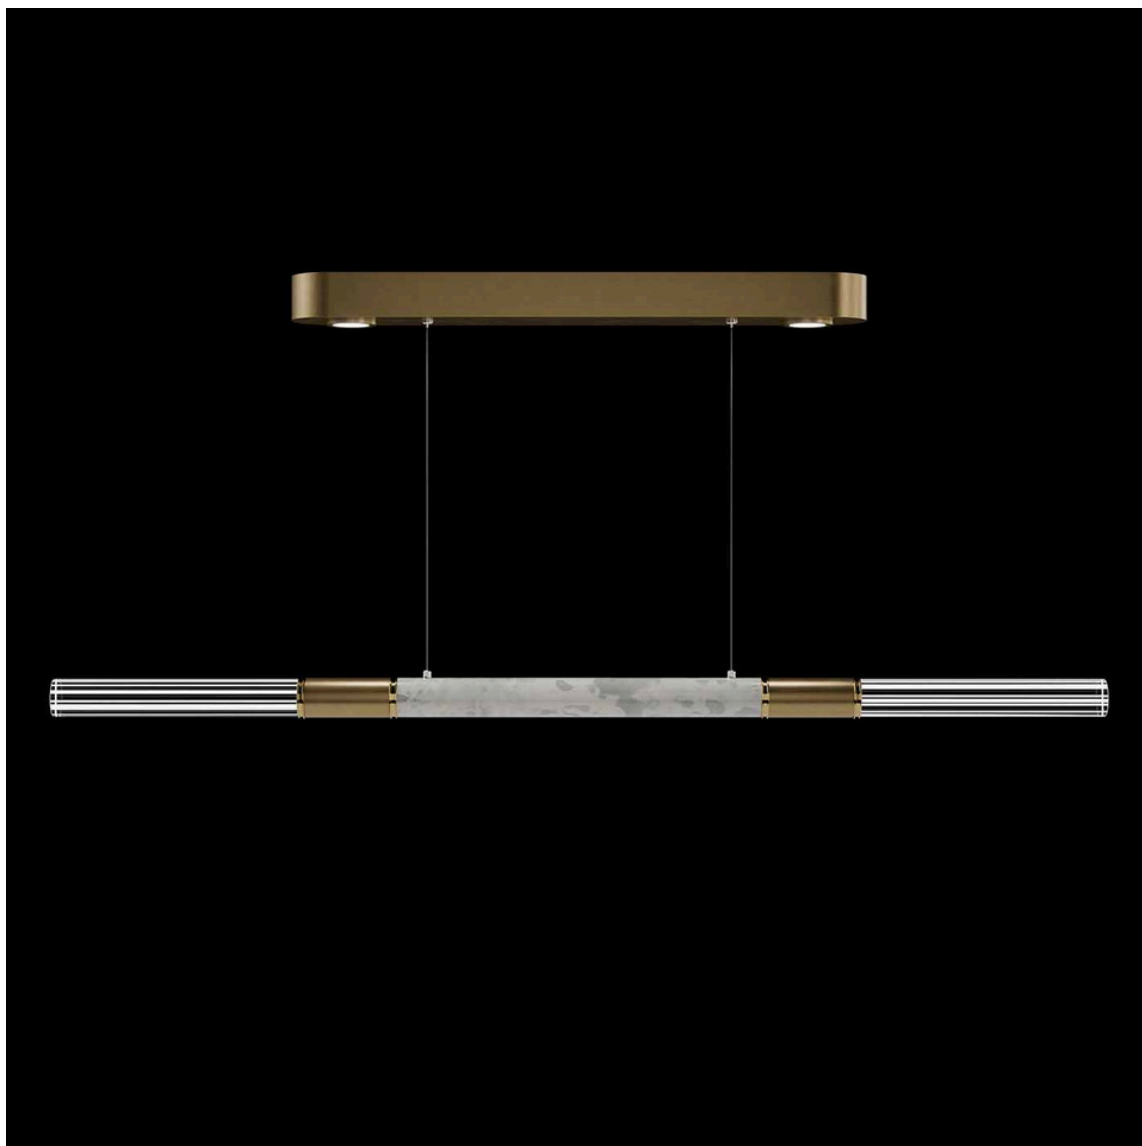

FINE ART

HANDCRAFTED LIGHTING

100149-312

100149-312 • ANTONIA 62"W Linear Pendant

2.5H x 62W x 2.5D

ANTONIA
COLLECTION