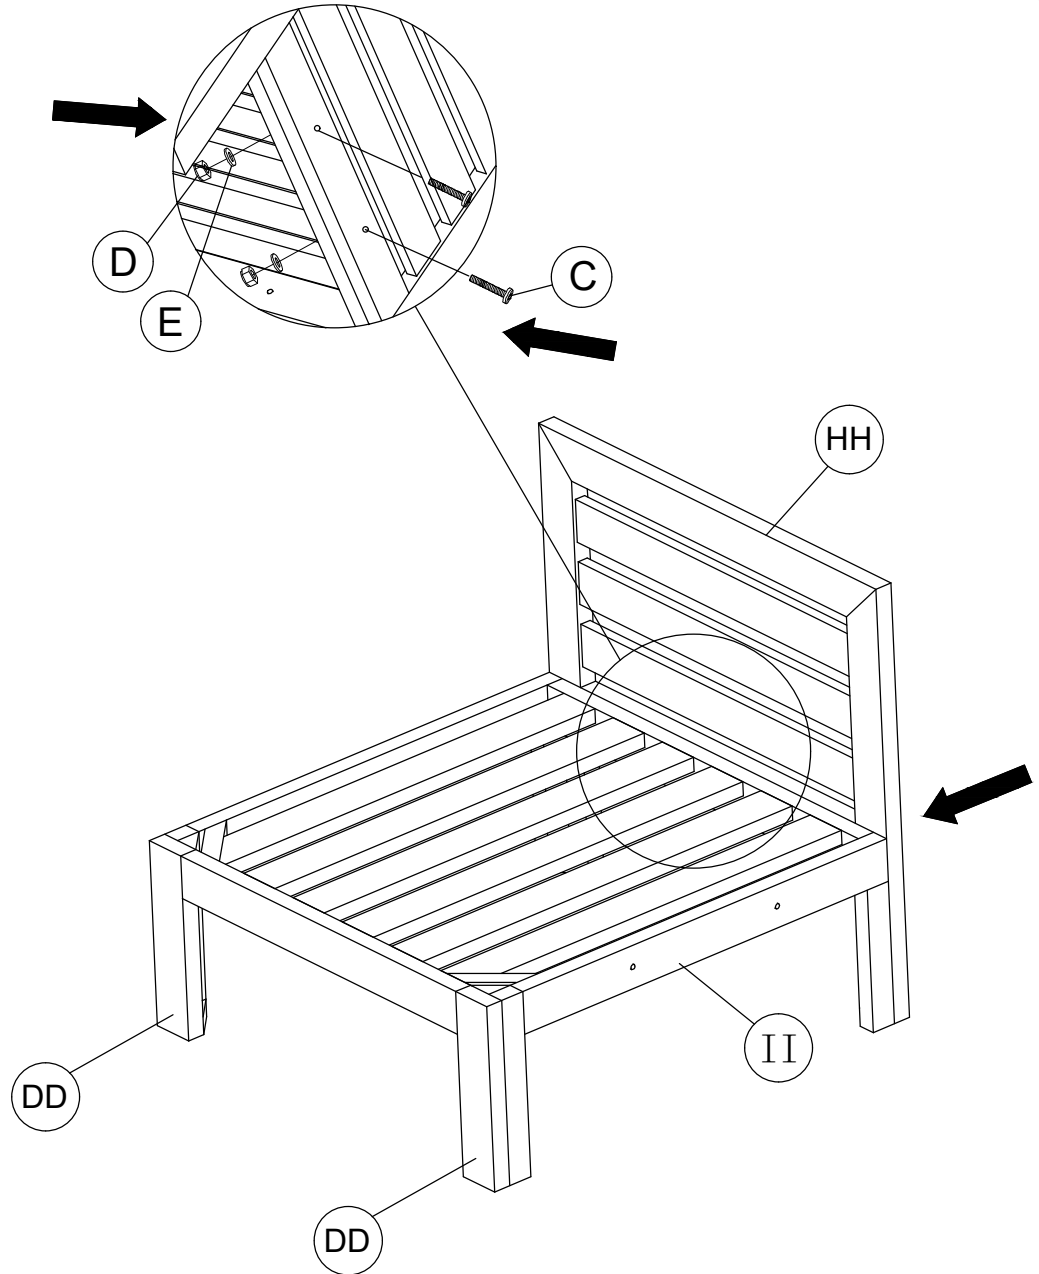

A 2x

EE X1

FF X1

Step5

M6*65mm

(B) 2x

 <p>ø16mm</p> <p>(E) 4x</p>	 <p>M6</p> <p>(D) 4x</p>	 <p>M6*65mm</p> <p>(C) 4x</p>
--	--	--

DD X2

II X1

Step7

M6*55mm

A 4x

HH

X1

Step8

DD X4

JJ X1

Step9

M6*55mm

A 8x

LL X4

KK X1

Step10

M6*40mm

F 16x

The chaise longue can be placed on the left side or the right side.

 <p>ø16mm (E) 6x</p>	 <p>M6 (D) 6x</p>	 <p>M6*65mm (C) 6x</p>
--	--	--