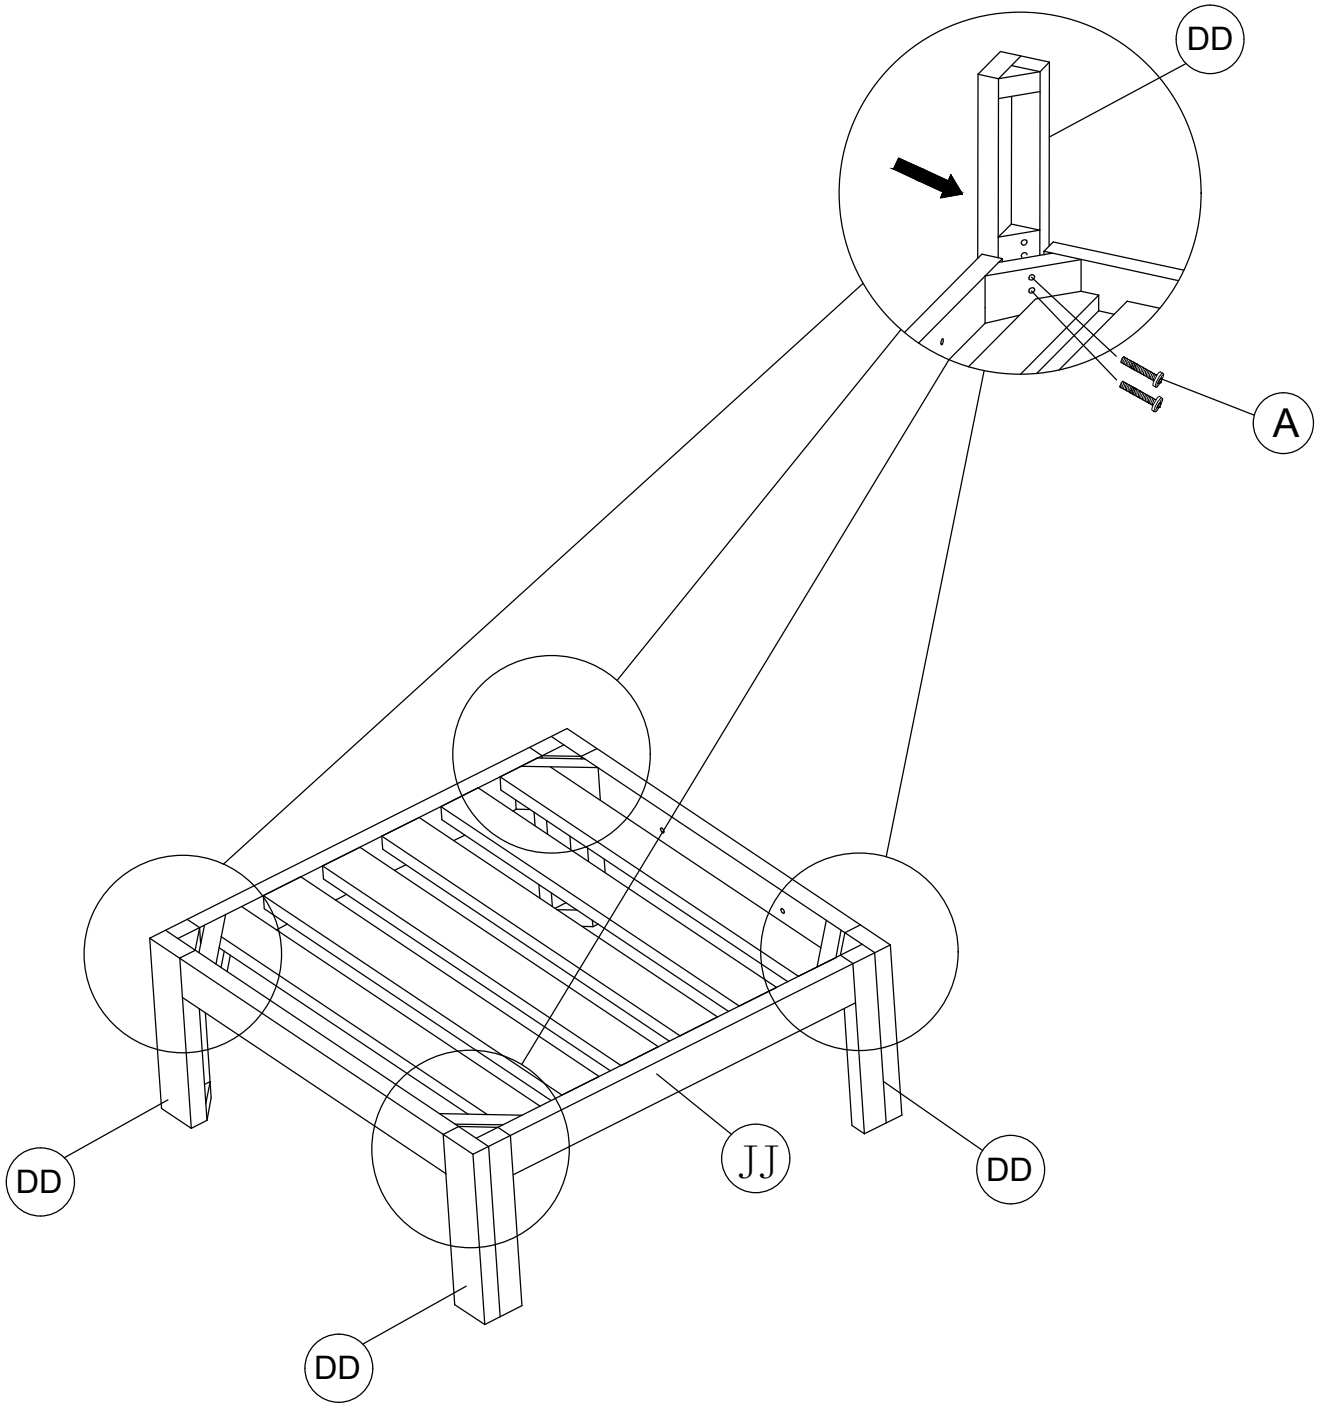

A 2x

EE X1

FF X1

Step5

M6*65mm

(B) 2x

 <p>ø16mm</p> <p>(E) 4x</p>	 <p>M6</p> <p>(D) 4x</p>	 <p>M6*65mm</p> <p>(C) 4x</p>
--	--	--

DD X2

II X1

Step7

M6*55mm

A 4x

HH

X1

Step8

DD X4

JJ X1

Step9

M6*55mm

A 8x

LL X4

KK X1

Step10

M6*40mm

F 16x

The chaise longue can be placed on the left side or the right side.

 <p>ø16mm (E) 6x</p>	 <p>M6 (D) 6x</p>	 <p>M6*65mm (C) 6x</p>
--	--	--