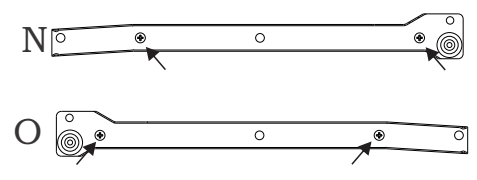

ASSEMBLY INSTRUCTIONS

1 DRAWER NIGHTSTAND

A	 Ø7x50mm	08
B	 Ø6x40mm	08
C	 Ø4x30mm	09
D	 Ø5x12mm	12
E	 Ø15x11mm	12
F	 Ø8x30mm	20
G	 Ø4x40mm	06
H	 Ø4,5x60mm	10
I	 Ø10x10mm	12
J	 Ø3,5x14mm	04
K	 Ø6x10mm	04

L		01
M	 27x23mm	04
N	 330mm	01
O	 330mm	01
P		01

01

B		08
Ø6x40mm		
F		16
Ø8x30mm		

02

N		01
330mm		
O		01
330mm		
K		04
Ø6x10mm		
D		12
Ø5x12mm		

03

E		02
$\text{\O}15 \times 11 \text{mm}$		

04

E		02
$\text{\O}15 \times 11 \text{mm}$		

05

G		06
$\text{Ø}4 \times 40 \text{mm}$		

06

E		04
$\text{Ø}15 \times 11 \text{mm}$		

07

I		12
	Ø10x10mm	

08

C		04
	Ø4x30mm	

14

N	 330mm	01
O	 330mm	01
J	 Ø3,5x14mm	04

15

L		01
C	 Ø4x30mm	01

16