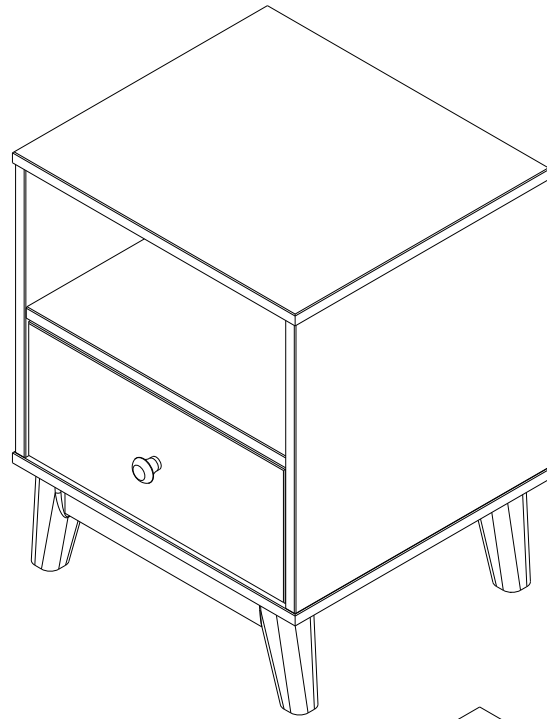

ASSEMBLY INSTRUCTIONS

1 DRAWER NIGHTSTAND

A	 Ø7x50mm	08
B	 Ø6x40mm	08
C	 Ø4x30mm	09
D	 Ø5x12mm	12
E	 Ø15x11mm	12
F	 Ø8x30mm	20
G	 Ø4x40mm	06
H	 Ø4,5x60mm	10
I	 Ø10x10mm	12
J	 Ø3,5x14mm	04
K	 Ø6x10mm	04

L		01
M	 27x23mm	04
N	 330mm	01
O	 330mm	01
P		01

01

B		08
Ø6x40mm		
F		16
Ø8x30mm		

02

N		01
330mm		
O		01
330mm		
K		04
Ø6x10mm		
D		12
Ø5x12mm		

03

E		02
$\text{\O}15 \times 11 \text{mm}$		

04

E		02
$\text{\O}15 \times 11 \text{mm}$		

14

N	 330mm	01
O	 330mm	01
J	 Ø3,5x14mm	04

15

L		01
C	 Ø4x30mm	01

16