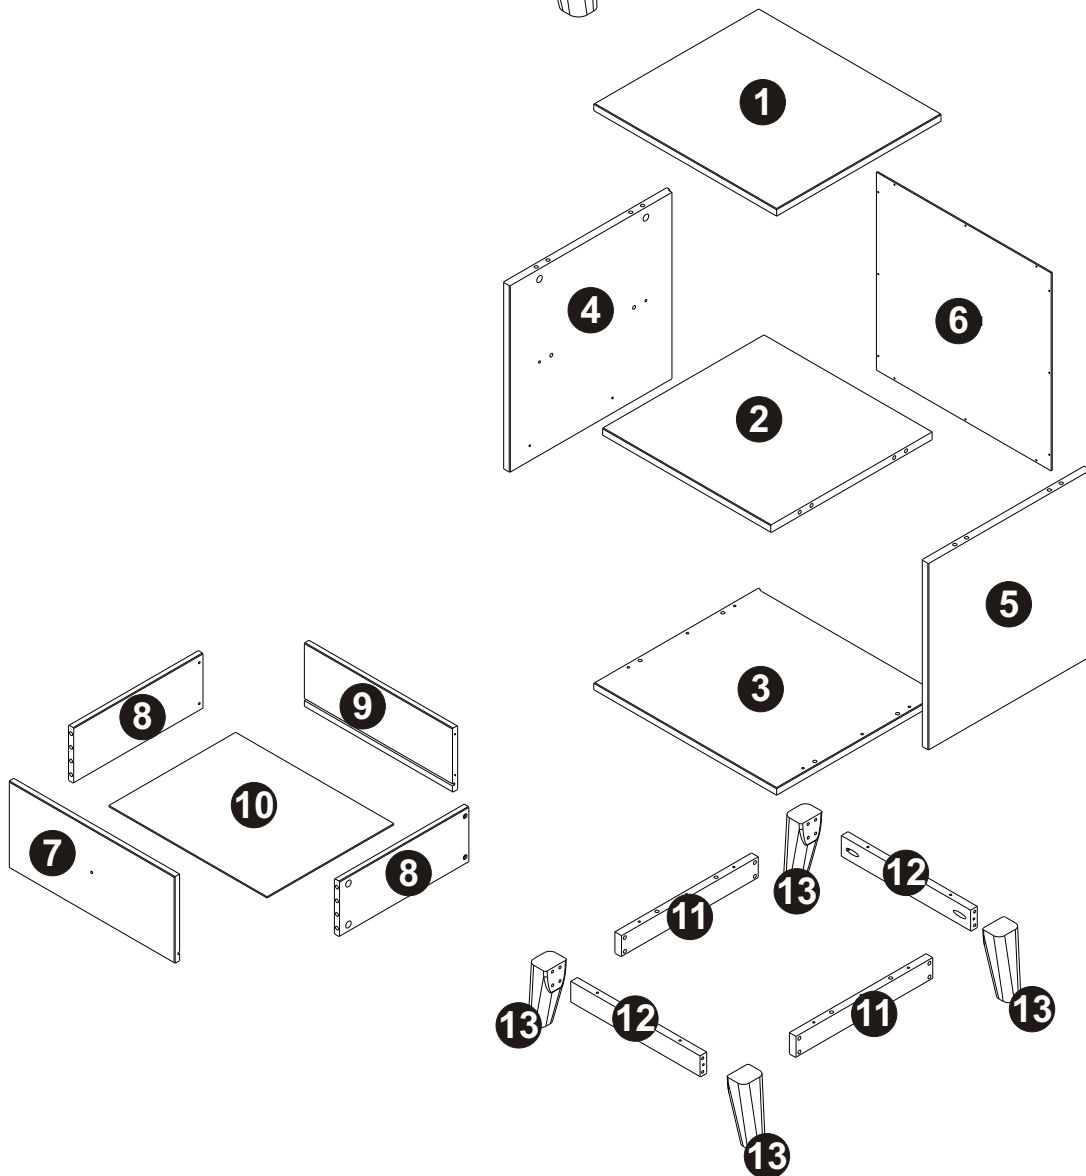

ASSEMBLY INSTRUCTIONS

1 DRAWER NIGHTSTAND

A	 Ø7x50mm	08
B	 Ø6x40mm	08
C	 Ø4x30mm	09
D	 Ø5x12mm	12
E	 Ø15x11mm	12
F	 Ø8x30mm	20
G	 Ø4x40mm	06
H	 Ø4,5x60mm	10
I	 Ø10x10mm	12
J	 Ø3,5x14mm	04
K	 Ø6x10mm	04

L		01
M	 27x23mm	04
N	 330mm	01
O	 330mm	01
P		01

01

B		08
Ø6x40mm		
F		16
Ø8x30mm		

02

N		01
330mm		
O		01
330mm		
K		04
Ø6x10mm		
D		12
Ø5x12mm		

03

E		02
$\text{\O}15 \times 11 \text{mm}$		

04

E		02
$\text{\O}15 \times 11 \text{mm}$		

09

P		01
A	 Ø7x50mm	08

10

F	 Ø8x30mm	04
---	---	----

11

12

13

C	 Ø4x30mm	04
E	 Ø15x11mm	04

14

N	 330mm	01
O	 330mm	01
J	 Ø3,5x14mm	04

15

L		01
C	 Ø4x30mm	01

16