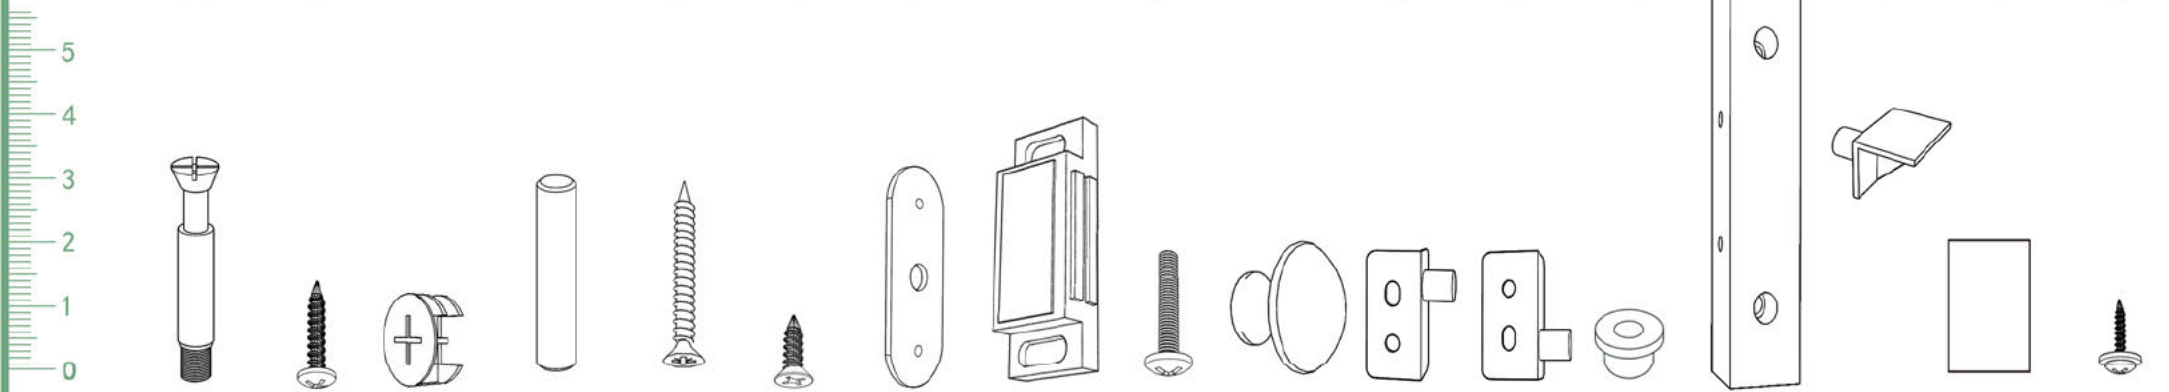

TOOLS:

UNIT:MM ① ② ③ ④ ⑤ ⑥ × 2 ⑦ ⑧ × 2 ⑨ ⑩ ⑪ ⑫

686×330×15 785×315×40 785×315×40 420×285×15 420×285×15 597×330×3 610×282×12 593×295×12 578×40×15 578×40×15 578×40×15 595

UNIT:MM ① × 14 ② × 2 ③ × 14 ④ × 31 ⑤ × 2 ⑥ × 10 ⑦ ⑧ × 2 ⑨ ⑩ × 4 ⑪ × 2 ⑫ × 2 ⑬ × 4 ⑭ ⑮ × 4 ⑯ × 4 ⑰ × 20

M6×35 M2.5×14 Φ15×9.5 Φ6×30 M4×30 M3×12 35×12.5 45×15 M4×16 Φ23×21 100×20×20 20×20 M2.5×10

BOLT INSTALLATION AS BELOW:

SPIALE INSTALLATION AS BELOW:

C1.

C2.

C3.

1.

2.