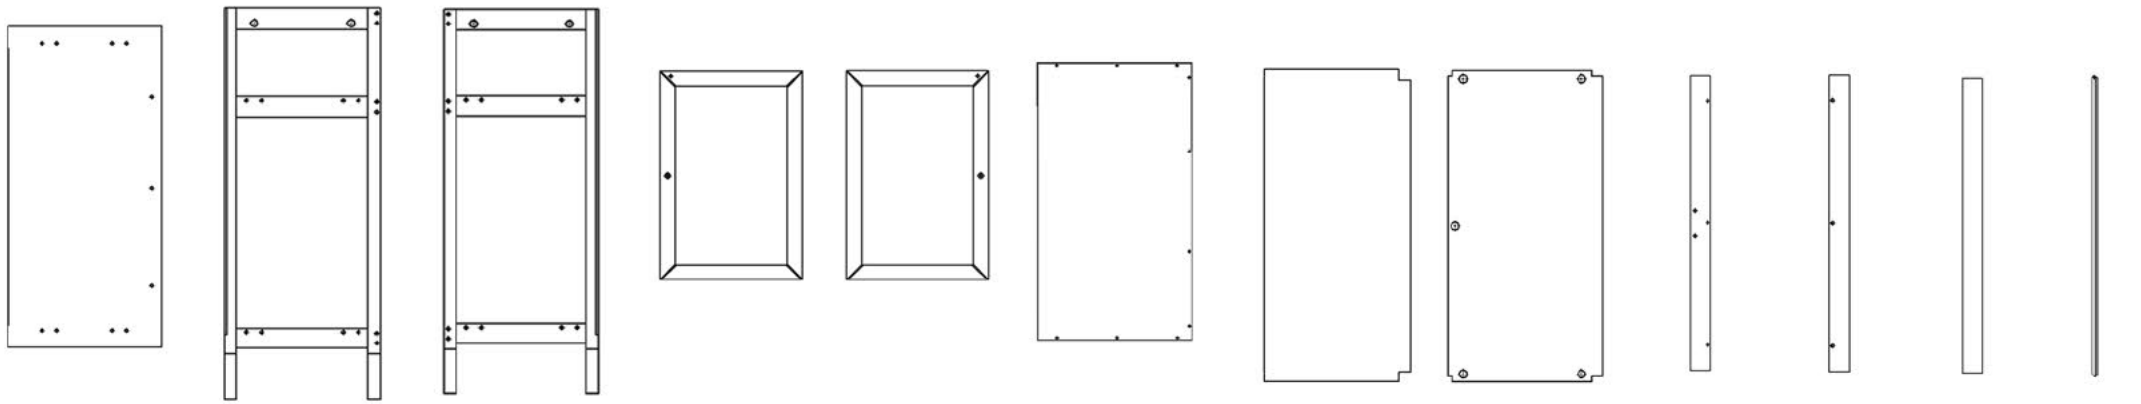

TOOLS:

UNIT:MM ① ② ③ ④ ⑤ ⑥ × 2 ⑦ ⑧ × 2 ⑨ ⑩ ⑪ ⑫

686×330×15 785×315×40 785×315×40 420×285×15 420×285×15 597×330×3 610×282×12 593×295×12 578×40×15 578×40×15 578×40×15 595

UNIT:MM ① × 14 ② × 2 ③ × 14 ④ × 31 ⑤ × 2 ⑥ × 10 ⑦ ⑧ × 2 ⑨ ⑩ × 4 ⑪ × 2 ⑫ × 2 ⑬ × 4 ⑭ ⑮ × 4 ⑯ × 4 ⑰ × 20

M6×35 M2.5×14 Φ15×9.5 Φ6×30 M4×30 M3×12 35×12.5 45×15 M4×16 Φ23×21 100×20×20 20×20 M2.5×10

BOLT INSTALLATION AS BELOW:

SPIALE INSTALLATION AS BELOW:

C1.

C2.

C3.

1.

2.