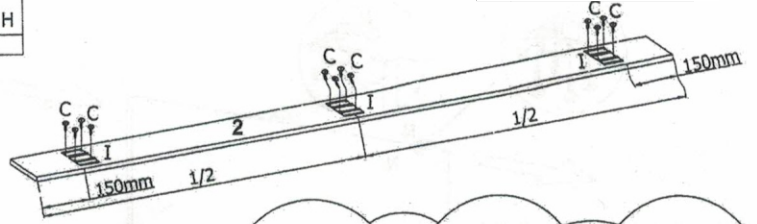

DRZWI PRZESUWNE

Ø4,0x16mm		Ø5,0x37mm							
14	4	1	2	2					
3	4	3							
1	2	2							

Górna część drzwi - brak okleiny ABS
The upper part of the door - lack veneer ABS

2124mm

x7