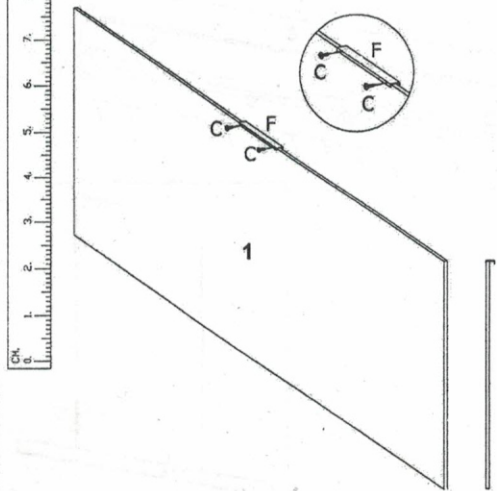

DRZWI PRZESUWNE

Ø4,0x16mm		Ø5,0x37mm							
14	4	1	2	2					
3	4	3							
1	2	2							

Górna część drzwi - brak okleiny ABS
The upper part of the door - lack veneer ABS

2124mm

x7