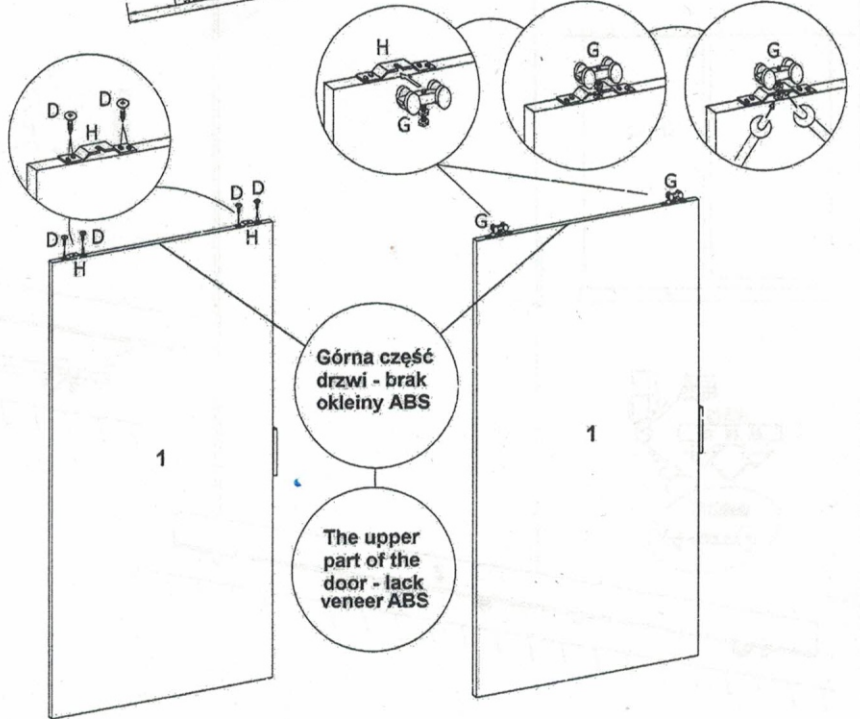

DRZWI PRZESUWNE

Ø4,0x16mm		Ø5,0x37mm							
14	4	1	2	2					
3	4	3							
1	2	2							

Górna część drzwi - brak okleiny ABS
The upper part of the door - lack veneer ABS

2124mm

x7