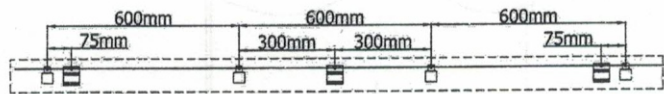

DRZWI PRZESUWNE

Ø4,0x16mm		Ø5,0x37mm							
14	4	1	2	2					
3	4	3							
1	2	2							

Górna część drzwi - brak okleiny ABS
The upper part of the door - lack veneer ABS

2124mm

x7