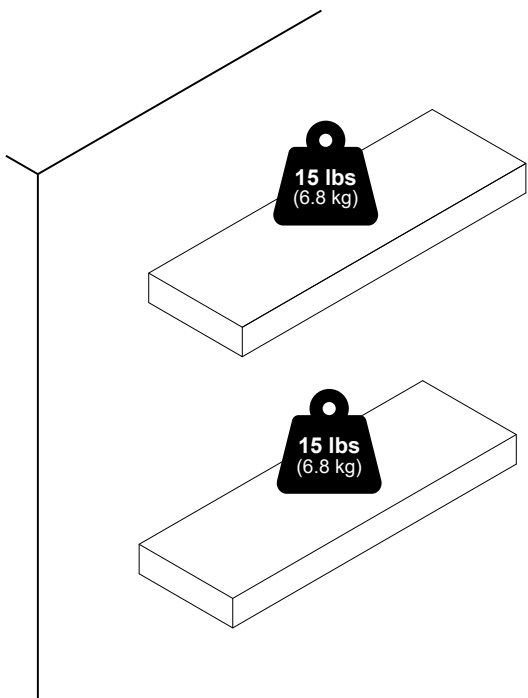

4

**Furinno**<sup>®</sup>  
Fits Space, Fits Budget

**MODEL: 24016**

 [support@furinno.com](mailto:support@furinno.com)

 [www.furinno.com](http://www.furinno.com)

- |                     |                                      |                                      |                                      |
|---------------------|--------------------------------------|--------------------------------------|--------------------------------------|
| <p><b>1</b> x 4</p> | <p><b>2</b> x 8</p> <p>M4 x 25mm</p> | <p><b>3</b> x 8</p> <p>M6 x 32mm</p> | <p><b>4</b> x 8</p> <p>M4 x 32mm</p> |
|---------------------|--------------------------------------|--------------------------------------|--------------------------------------|

**1**

**2**

**3**