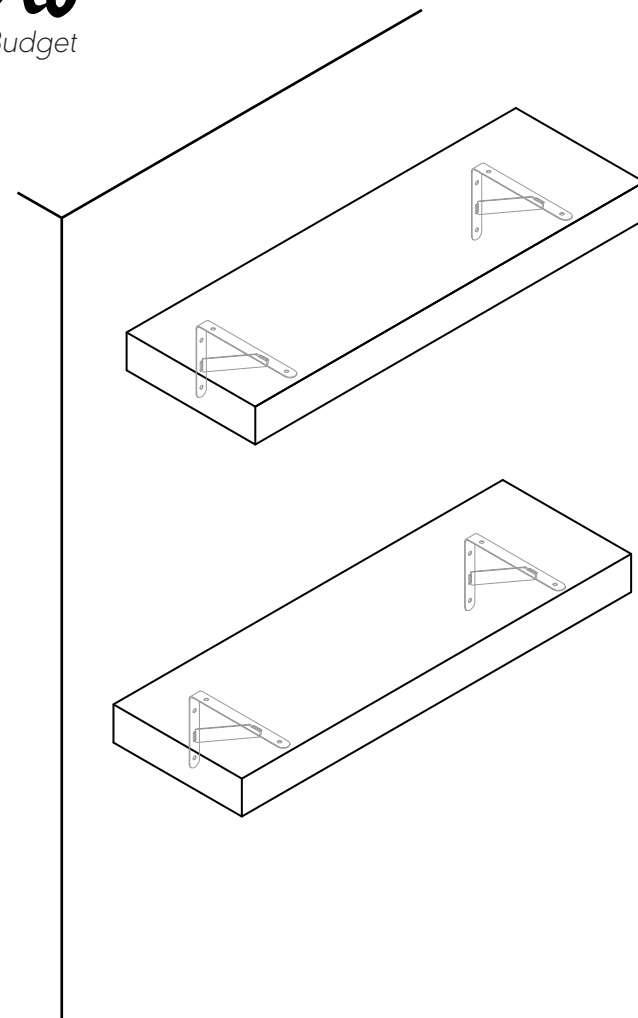

4

**Furinno**<sup>®</sup>  
Fits Space, Fits Budget

**MODEL: 24016**

 [support@furinno.com](mailto:support@furinno.com)

 [www.furinno.com](http://www.furinno.com)

- |                     |                                      |                                      |                                      |
|---------------------|--------------------------------------|--------------------------------------|--------------------------------------|
| <p><b>1</b> x 4</p> | <p><b>2</b> x 8</p> <p>M4 x 25mm</p> | <p><b>3</b> x 8</p> <p>M6 x 32mm</p> | <p><b>4</b> x 8</p> <p>M4 x 32mm</p> |
|---------------------|--------------------------------------|--------------------------------------|--------------------------------------|

**1**

**2**

**3**