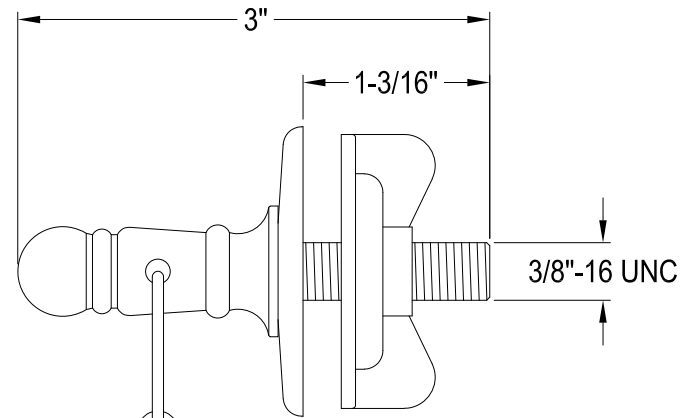

# CC1111,2,5,8

Stopper

Length:  $19-11/16"$