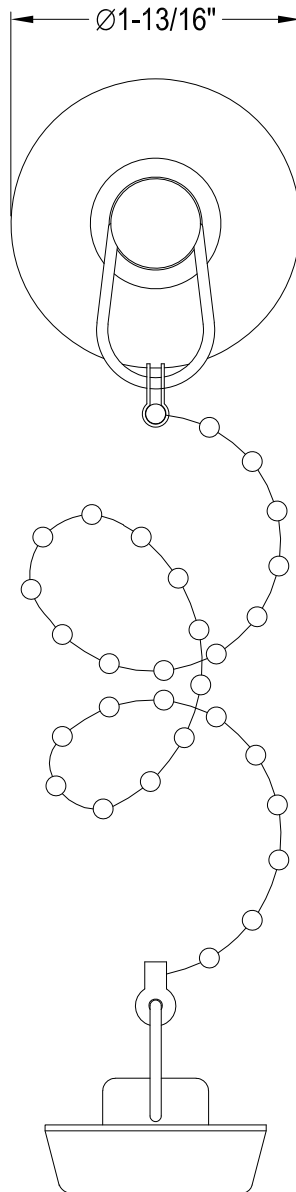

# CC1111,2,5,8

Stopper

Length:  $19-11/16"$