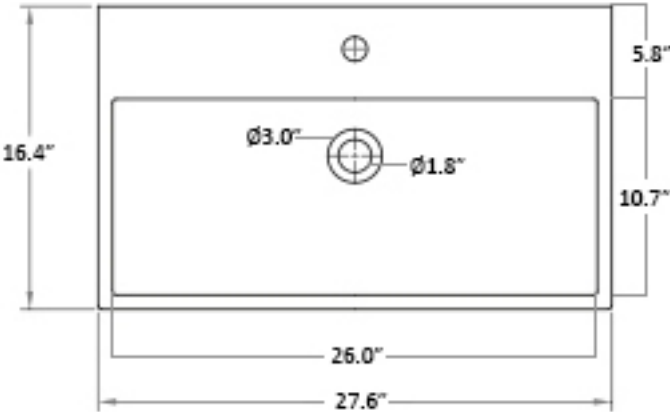

<b>Collection  </b> Quattro	<b>Model  </b> Quattro 70	Dimensions Metric <i>1 inch = 2.54 cm</i> <i>1 inch = 25.4 mm</i>	 1051 Lea Drive - Collegeville, PA 19426 Tel. 215 513 9400 - Fax 610 831 0215 <a href="http://www.ws bathcollections.com">www.ws bathcollections.com</a> - <a href="mailto:info@ws bathcollections.com">info@ws bathcollections.com</a>
--------------------------------	------------------------------	---	---

\* WS Bath Collections reserves the right to revise dimensions or information on this sheet without notice

<p><b>Collection  </b> Quattro</p>	<p><b>Model  </b> Quattro 70</p>	<p>Dimensions Metric  <i>1 inch = 2.54 cm</i>  <i>1 inch = 25.4 mm</i></p>	 <p>1051 Lea Drive - Collegeville, PA 19426          Tel. 215 513 9400 - Fax 610 831 0215  <a href="http://www.ws bathcollections.com">www.ws bathcollections.com</a> - <a href="mailto:info@ws bathcollections.com">info@ws bathcollections.com</a></p>
--	--------------------------------------	--	---