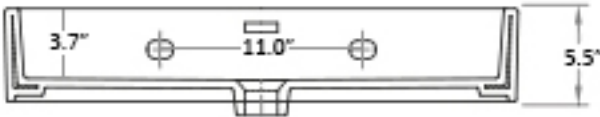

<b>Collection  </b> Quattro	<b>Model  </b> Quattro 70	Dimensions Metric <i>1 inch = 2.54 cm</i> <i>1 inch = 25.4 mm</i>	 1051 Lea Drive - Collegeville, PA 19426 Tel. 215 513 9400 - Fax 610 831 0215 <a href="http://www.ws bathcollections.com">www.ws bathcollections.com</a> - <a href="mailto:info@ws bathcollections.com">info@ws bathcollections.com</a>
--------------------------------	------------------------------	---	---

\* WS Bath Collections reserves the right to revise dimensions or information on this sheet without notice

<p><b>Collection  </b> Quattro</p>	<p><b>Model  </b> Quattro 70</p>	<p>Dimensions Metric  <i>1 inch = 2.54 cm</i>  <i>1 inch = 25.4 mm</i></p>	 <p>1051 Lea Drive - Collegeville, PA 19426          Tel. 215 513 9400 - Fax 610 831 0215  <a href="http://www.ws bathcollections.com">www.ws bathcollections.com</a> - <a href="mailto:info@ws bathcollections.com">info@ws bathcollections.com</a></p>
--	--------------------------------------	--	---