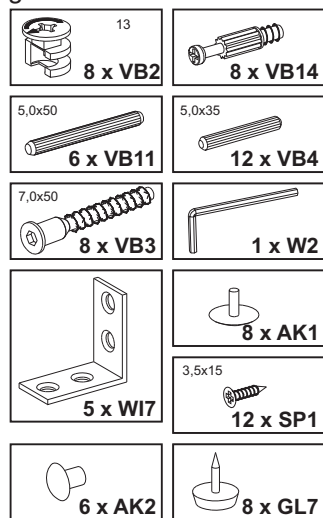

Beschläge / fittings / Ferrures pour meubles / Herrajes / Guarnizioni / Железные оправы для мебели / Okucia / Kování / Kovanie / Vasalások / обков / Parçaları / okovje / Hang- en sluitwerk / helat / Obloge