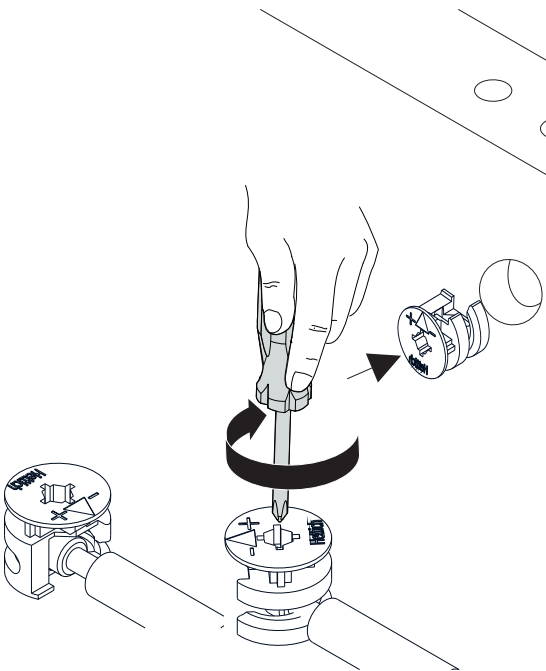

Minifix is the main connection material used in dekorister products. Before starting assembly, please check the drawings below...

Minifix Gövde

Minifix Mil

Kavela

Sayın Müşterimiz,

Satınalmış olduğunuz bu ürün sizlere ulaşmadan önce tarafımızdan her türlü kontrol ve testlere tabii tutulmuştur. Bu durumda bile taşıma sırasında bazı parçaların zarar görmesi mümkündür. Böyle bir durum ile karşılaşırsanız ürünün tamamını geri göndermeyiniz. Sadece zarar gören parçayı isteyiniz. Gerekli parçayı isterken ise servis kartına bakarak tam olarak tanımlayınız. Eksik olan parça en hızlı şekilde tarafınıza gönderilecektir.

Montaja başlamadan önce kutulardan çıkan tüm parça ve aksesuarları listelere göre kontrol ediniz. Parça ve aksesuarların tam ve sağlam olduğunu tespit ettikten sonra montaja başlayınız. Montaja başlamadan önce her parçayı nemli bir bez ile temizleyiniz. Eğer birden fazla ürün aldıysanız herhangi bir karışıklığa sebep vermemek için tek bir ürün montajını yaptıktan sonra diğer ürüne geçiniz.