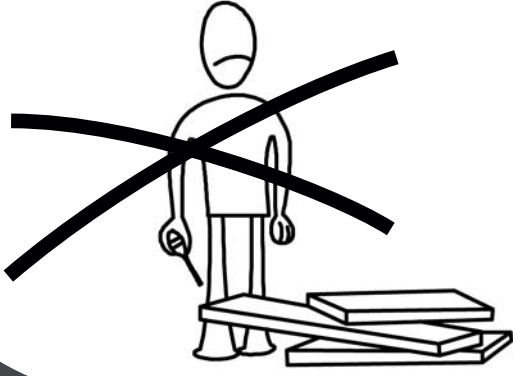

Minifix is the main connection material used in dekorister products. Before starting assembly, please check the drawings below...

Minifix Gövde

Minifix Mil

Kavela

Sayın Müşterimiz,

Satınalmış olduğunuz bu ürün sizlere ulaşmadan önce tarafımızdan her türlü kontrol ve testlere tabii tutulmuştur. Bu durumda bile taşıma sırasında bazı parçaların zarar görmesi mümkündür. Böyle bir durum ile karşılaşırsanız ürünün tamamını geri göndermeyiniz. Sadece zarar gören parçayı isteyiniz. Gerekli parçayı isterken ise servis kartına bakarak tam olarak tanımlayınız. Eksik olan parça en hızlı şekilde tarafınıza gönderilecektir.

Montaja başlamadan önce kutulardan çıkan tüm parça ve aksesuarları listelere göre kontrol ediniz. Parça ve aksesuarların tam ve sağlam olduğunu tespit ettikten sonra montaja başlayınız. Montaja başlamadan önce her parçayı nemli bir bez ile temizleyiniz. Eğer birden fazla ürün aldıysanız herhangi bir karışıklığa sebep vermemek için tek bir ürün montajını yaptıktan sonra diğer ürüne geçiniz.