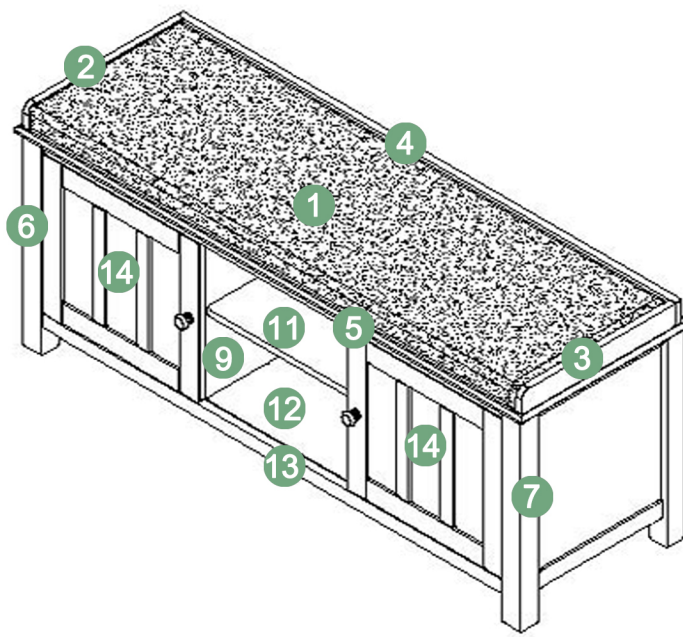

FSR35

2018-01

SoBuy®

TOOLS:

UNIT:MM

- 1
- 2
- 3
- 4
- 5
- 6
- 7
- 8
- 9
- 10
- 11
- 12
- 13
- 14
- 15
- 16

320×40×12

1050×320×40

320×40×12

1030×40×12

- 4

1050×350×12

- 5

- 6

378×340×38

- 7

378×340×38

- 8

954×30×15

- 9

320×305×12

- 10

317×308×12

- 11

955×320×12

- 12

952×25×15

- 13

320×285×15

- 14

×2

100×60×20