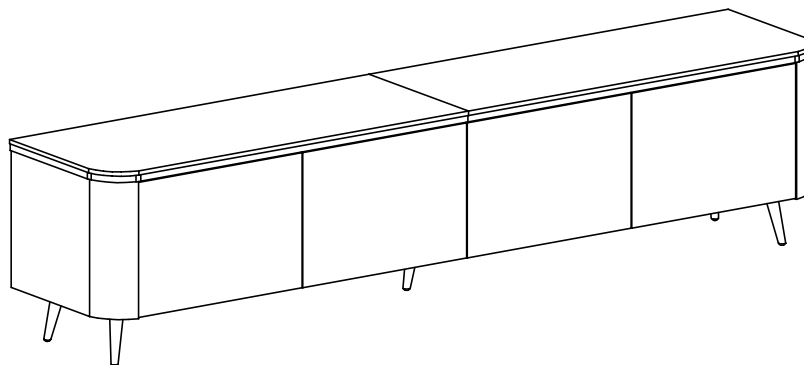

AVELINE – RTV 200

Ver. 1