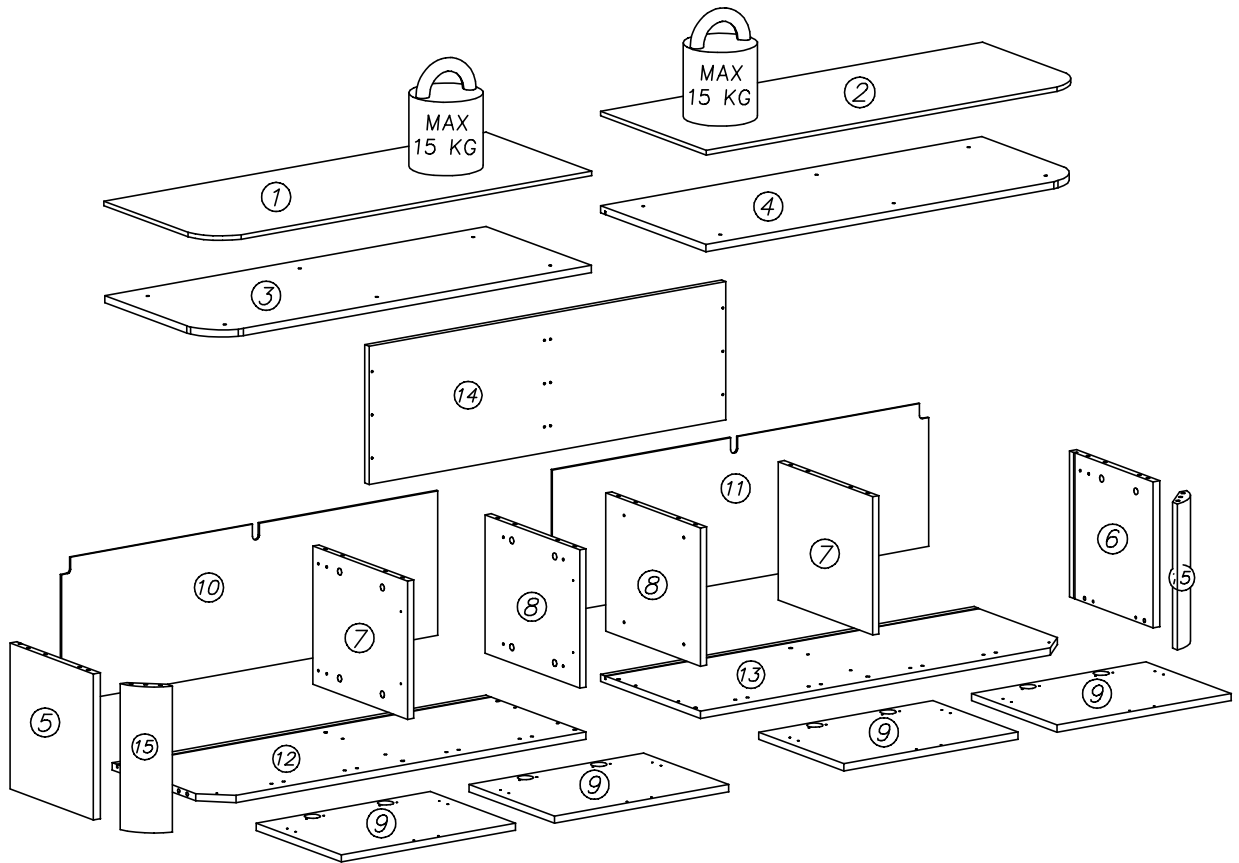

# AVELINE – RTV 200

nr	L[mm]	B[mm]	T[mm]	Menge	Colli
1	1000	395	10	1	2/2
2	1000	395	10	1	2/2
3	998	393	16	1	2/2
4	998	393	16	1	2/2
5	324	312	16	1	1/2
6	324	312	16	1	1/2

nr	L[mm]	B[mm]	T[mm]	Menge	Colli
7	307	354	16	2	1/2
8	307	354	16	2	1/2
9	454	318	16	4	1/2
10	986	319	3	1	2/2
11	986	319	3	1	2/2
12	980	374	16	1	1/2
13	980	374	16	1	1/2
14	941	307	16	1	2/2
15	324	114	30	2	1/2