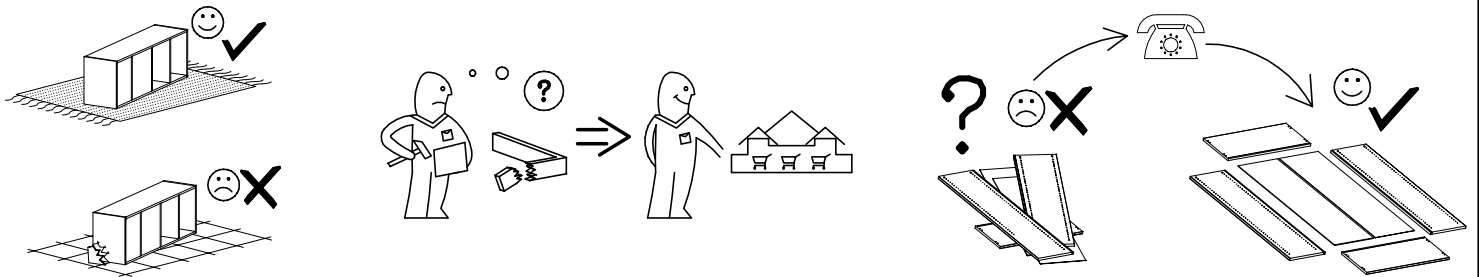

# AVELINE – RTV 200

nr	L[mm]	B[mm]	T[mm]	Menge	Colli
1	1000	395	10	1	2/2
2	1000	395	10	1	2/2
3	998	393	16	1	2/2
4	998	393	16	1	2/2
5	324	312	16	1	1/2
6	324	312	16	1	1/2

nr	L[mm]	B[mm]	T[mm]	Menge	Colli
7	307	354	16	2	1/2
8	307	354	16	2	1/2
9	454	318	16	4	1/2
10	986	319	3	1	2/2
11	986	319	3	1	2/2
12	980	374	16	1	1/2
13	980	374	16	1	1/2
14	941	307	16	1	2/2
15	324	114	30	2	1/2