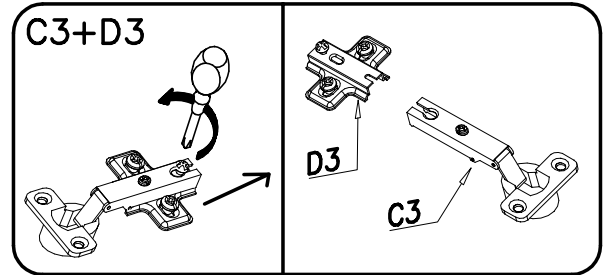

Ver. 1
Ver. 2