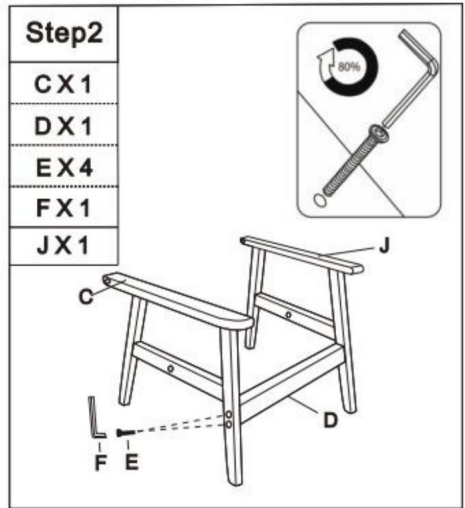

SPARA DENNA MANUAL

DELLISTA

A		1PC
B		1PC
C		1PC
D		1PC
E	 M8*60	10PCS
F		1PC
G		2PCS
H		8 st
I		8PCS
J		1PC

MONTERINGSTEG

PRODUKTPARAMETER

Modell	SL2220D
Säker lastvikt	ÿ330lbs
Produktstorlek	640*720*800 mm