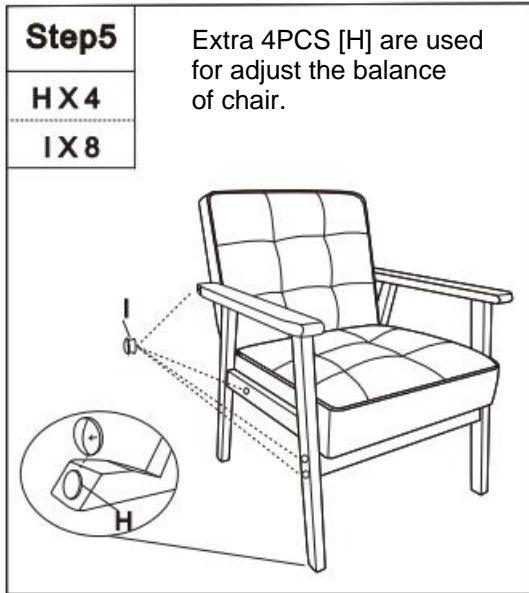

SAVE THIS MANUAL

PARTS LIST

A		1PC
B		1PC
C		1PC
D		1PC
E	 M8*60	10PCS
F		1PC
G		2PCS
H		8PCS
I		8PCS
J		1PC

ASSEMBLY STEP

PRODUCT PARAMETER

Model	SL2220D
Safe Loading Weight	≤330lbs
Product Size	640*720*800mm