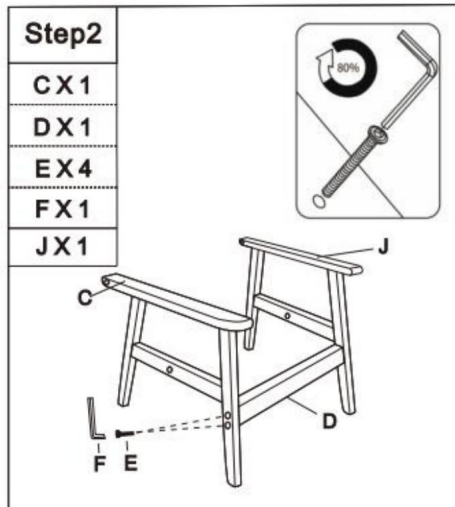

REMARQUES :

1. Ne sautez aucune étape.
2. Ne serrez pas complètement les vis tant que toutes les pièces ne sont pas assemblées.

Merci beaucoup d'avoir choisi cette chaise d'appoint en bois. S'il vous plaît
Lisez toutes les instructions avant de l'utiliser. Les informations vous aideront à obtenir les meilleurs
résultats possibles.

CONSERVEZ CE MANUEL

LISTE DES PIÈCES

A		1PC
B		1PC
C		1PC
D		1PC
E	 M8*60	10PCS
F		1PC
G		2PCS
H		8 pièces
I		8PCS
J		1PC

ÉTAPE D'ASSEMBLAGE

PARAMÈTRE DU PRODUIT

Modèle	SL2220D
Poids de chargement sécuritaire	≤ 330 lb
Taille du produit	640*720*800mm