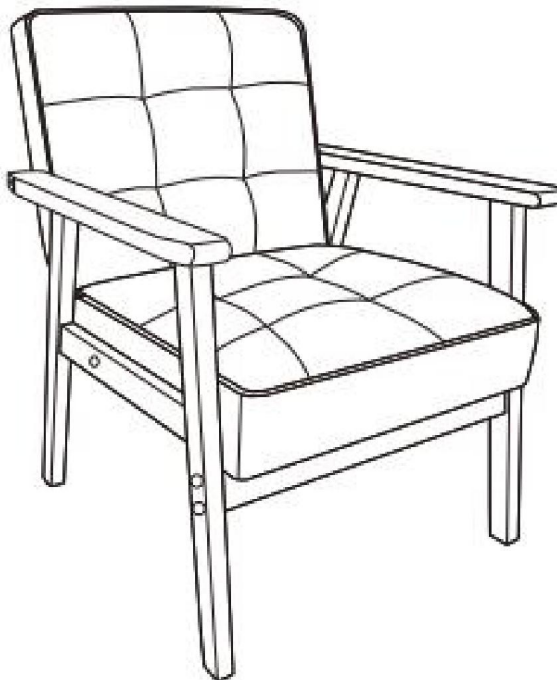

MODEL: SL2220D

Wsparcie techniczne i certyfikat gwarancji

elektronicznej www.vevor.com/support

VEVOR

Affordable. Reliable. Home Improvement.

FOTEL AKCENTOWY Z DREWNA

MODEL:SL2220D

To jest oryginalna instrukcja, przed użyciem należy uważnie przeczytać wszystkie instrukcje. VEVOR zastrzega sobie jasną interpretację naszej instrukcji obsługi. Wygląd produktu będzie zależał od produktu, który otrzymałeś. Prosimy o wybaczenie, że nie poinformujemy Cię ponownie, jeśli w naszym produkcie pojawią się jakiegokolwiek aktualizacje technologiczne lub oprogramowania.