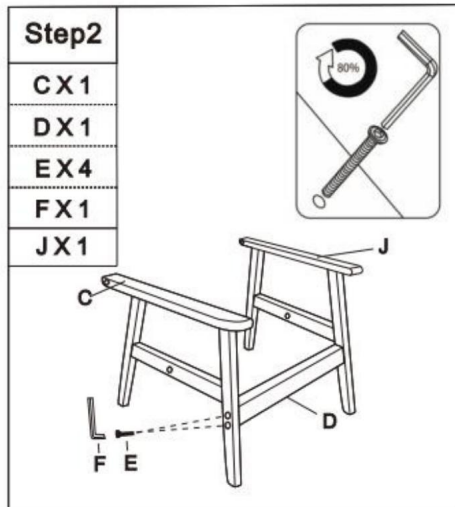

OPMERKINGEN:

1. Sla geen enkele stap over.
2. Draai de schroeven pas helemaal vast als alle onderdelen zijn gemonteerd.

Hartelijk dank voor het kiezen van deze houten accentstoel.

Lees alle instructies zorgvuldig door voordat u het product gebruikt. Deze informatie helpt u om de best mogelijke resultaten te behalen.

BEWAAR DEZE HANDLEIDING

ONDERDELENLIJST

A		1PC
B		1PC
C		1PC
D		1PC
E	 M8*60	10PCS
F		1PC
G		2PCS
H		8 stuks
I		8PCS
J		1PC

MONTAGESTAP

PRODUCTPARAMETER

Model	SL2220D
Veilig laadgewicht	ÿ330 pond
Productgrootte	640*720*800mm