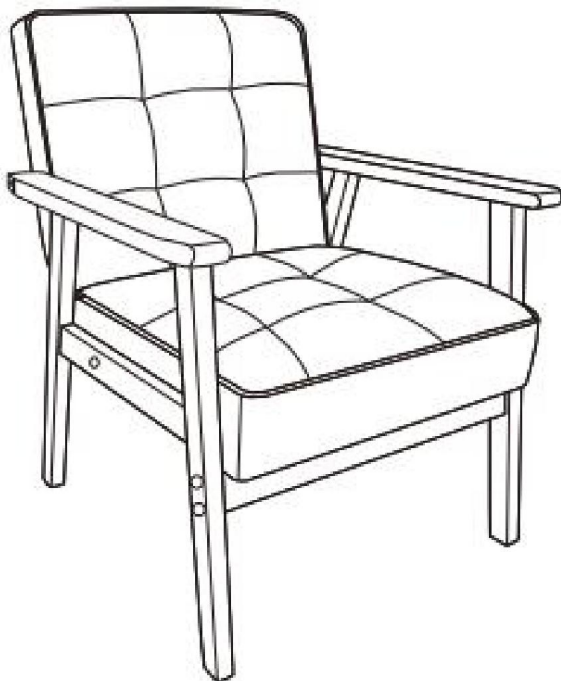

Teknisk support och e-garanticertifikat

www.vevor.com/support

VEVOR

Affordable. Reliable. Home Improvement.

TRÄ ACCENT STOL

MODELL: SL2220D

Detta är den ursprungliga instruktionen, läs alla instruktioner noggrant innan du använder den. VEVOR reserverar sig för en tydlig tolkning av vår användarmanual. Utseendet på produkten är beroende av den produkt du fått. Ursäkta oss att vi inte kommer att informera dig igen om det finns någon teknik eller mjukvaruuppdateringar på vår produkt.