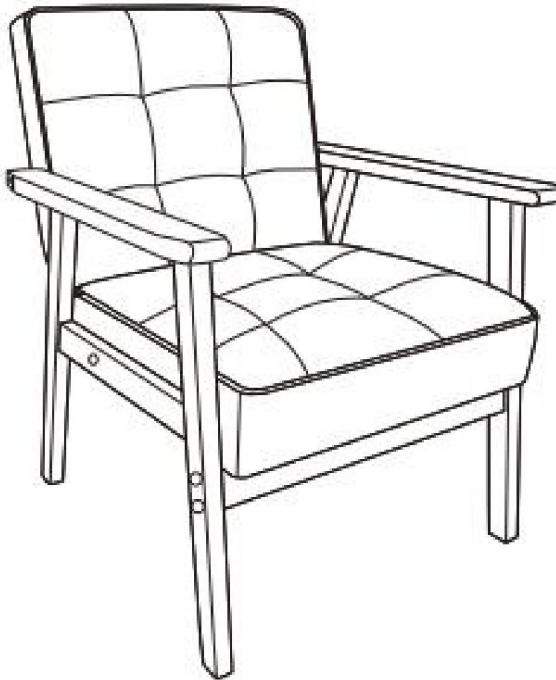

MODELO: SL2220D

Soporte técnico y certificado de garantía

electrónica www.vevor.com/support

VEVOR

Affordable. Reliable. Home Improvement.

SILLA CON ACENTO DE MADERA

MODELO: SL2220D

Estas son las instrucciones originales; lea atentamente todas las instrucciones del manual antes de utilizarlo. VEVOR se reserva el derecho de interpretar su manual de usuario. La apariencia del producto dependerá del producto que haya recibido. Le rogamos que nos disculpe si no le informamos de nuevo si hay actualizaciones tecnológicas o de software en nuestro producto.