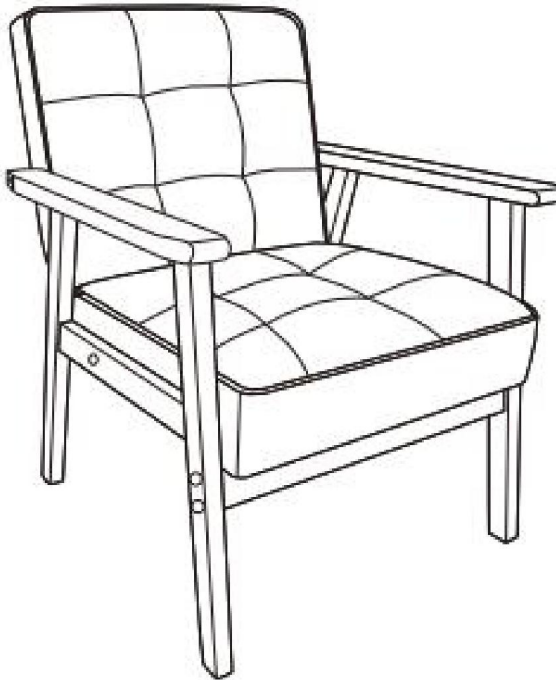

SEDIA IN LEGNO

MODELLO: SL2220D

Supporto tecnico e certificato di garanzia

elettronica www.vevor.com/support

VEVOR

Affordable. Reliable. Home Improvement.

SEDIA IN LEGNO

MODELLO: SL2220D