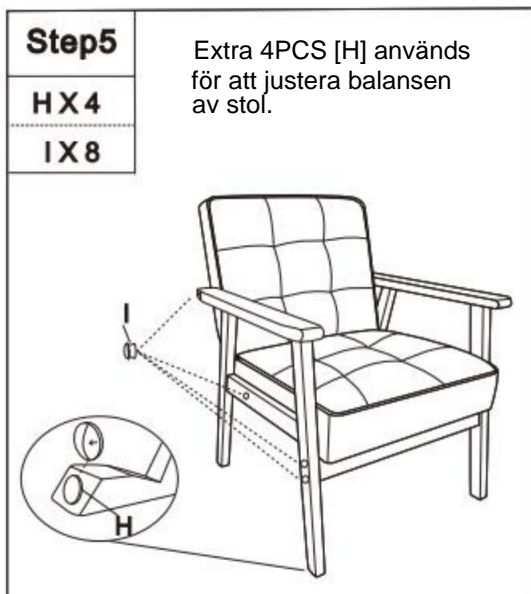

SPARA DENNA MANUAL

DELLISTA

A		1PC
B		1PC
C		1PC
D		1PC
E	 M8*60	10PCS
F		1PC
G		2PCS
H		8 st
I		8PCS
J		1PC

MONTERINGSTEG

PRODUKTPARAMETER

Modell	SL2220D
Säker lastvikt	ÿ330lbs
Produktstorlek	640*720*800 mm