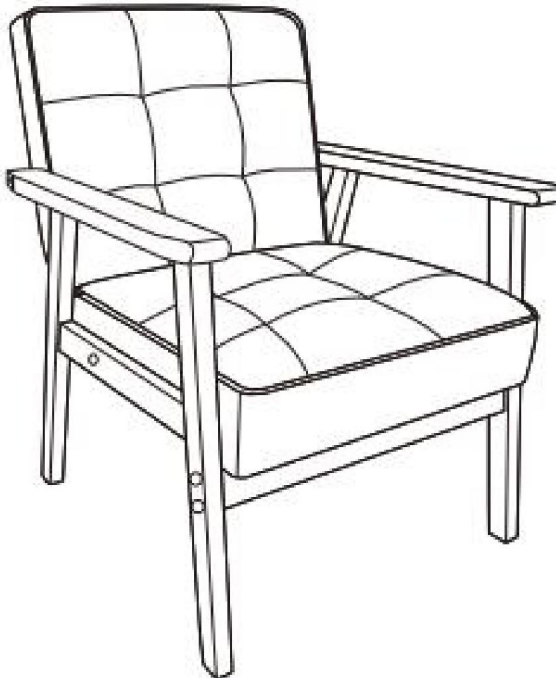

MODELL: SL2220D

Technischer Support und E-Garantie-Zertifikat

www.vevor.com/support

VEVOR

Affordable. Reliable. Home Improvement.

HOLZAKZENTSTUHL

MODELL:SL2220D

Dies ist die Originalanleitung. Bitte lesen Sie alle Anweisungen sorgfältig durch, bevor Sie das Gerät in Betrieb nehmen. VEVOR behält sich das Recht vor, die Bedienungsanleitung klar und deutlich zu interpretieren. Das Aussehen des Produkts hängt vom gelieferten Produkt ab. Bitte haben Sie Verständnis dafür, dass wir Sie nicht erneut über Technologie- oder Software-Updates informieren.