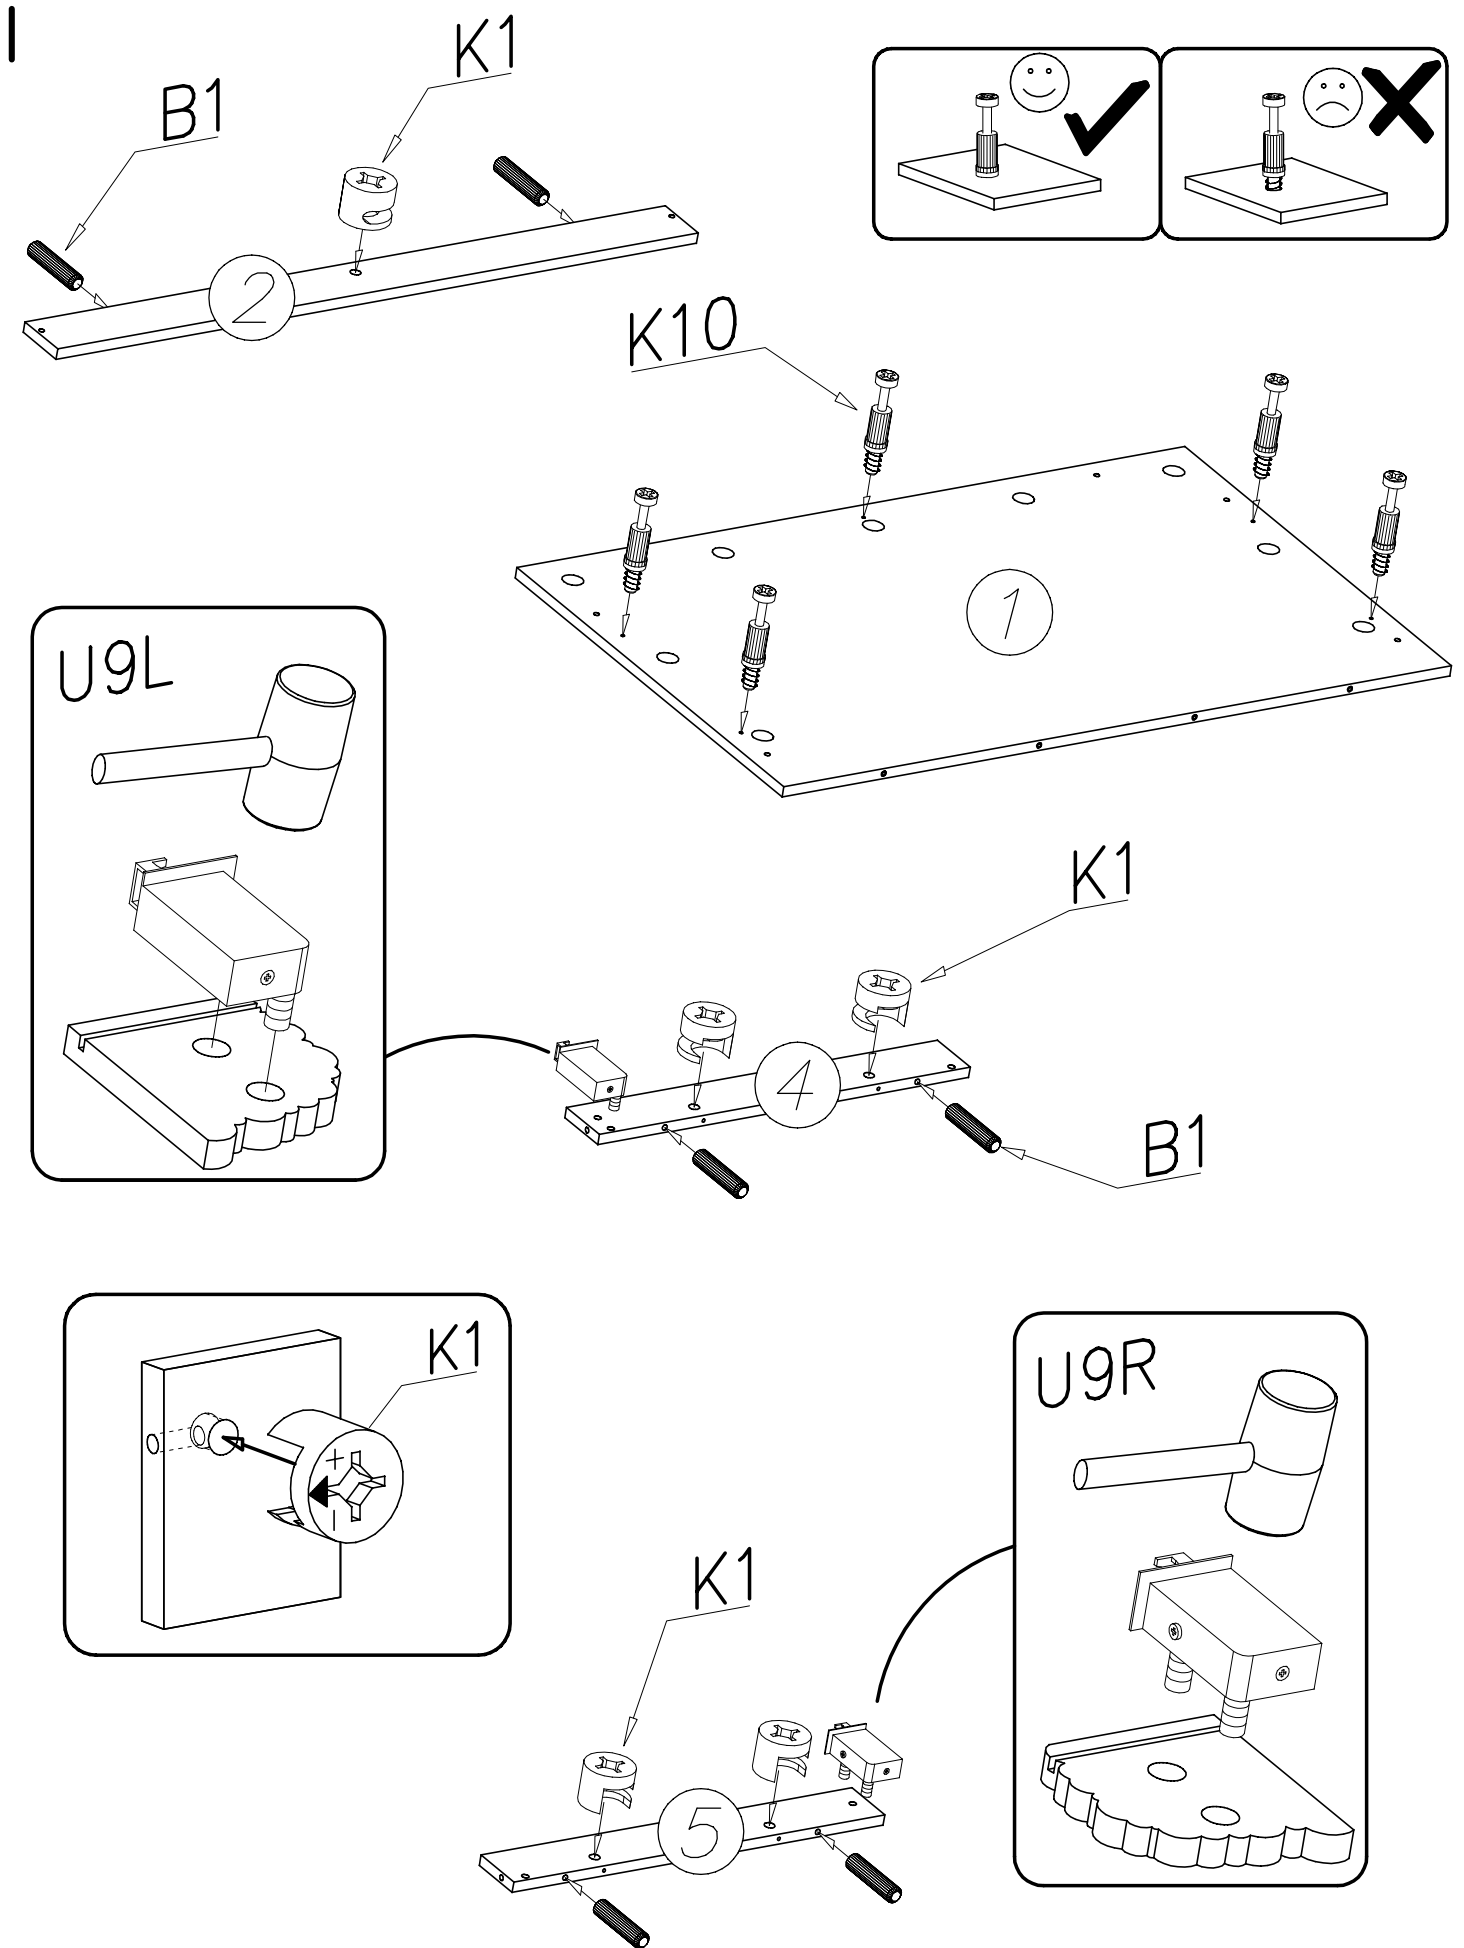

nr	L[mm]	B[mm]	T[mm]	Menge	Colli
1	1100	650	16	1	1/1
2	1055	79	16	1	1/1
3	1104	120	16	1	1/1
4	611	79	16	1	1/1
5	611	79	16	1	1/1

LED

G3

<p>K1</p>	<p>U9L</p>	<p>U9R</p>	<p>I7</p>	<p>I10</p>
<p>K10</p>	<p>B1</p>	<p>W2</p>	<p>A1</p>	<p>I9</p>